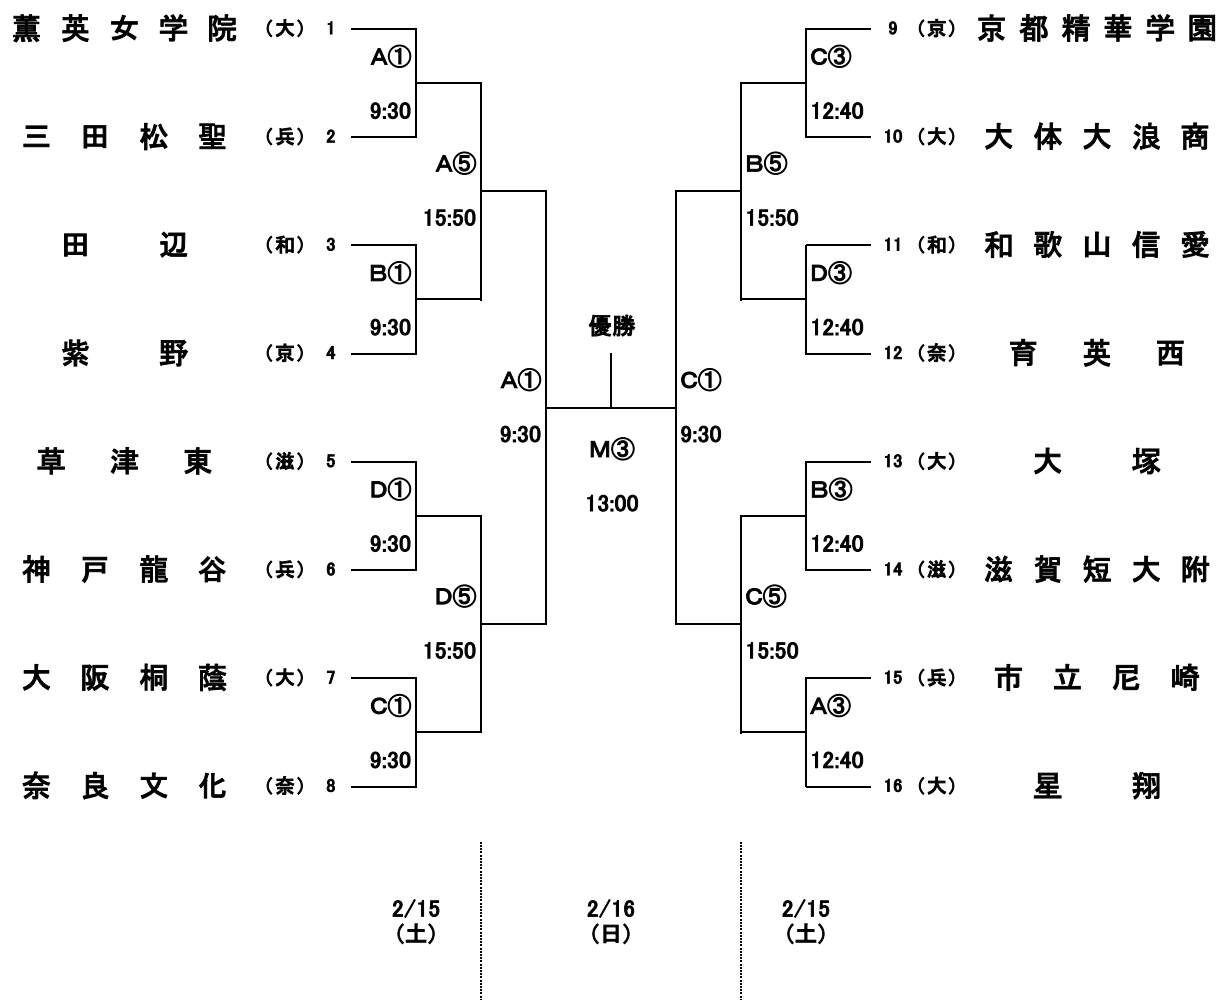

令和元年度 第30回近畿高等学校バスケットボール新人大会

会場:おおきにアリーナ舞洲(舞洲アリーナ)

男子

- ・開会式は、2月15日(土)8時40分より行います。全チーム、ジャージで参加してください。
- ・組合せ番号の若い方のチームのユニフォームが淡色(白)、ベンチはオフィシャル席に向かって右側です。
- ・貴重品、上靴、下靴、ボールなどは各チームで管理してください。
- ・会場は、8時00分に開館します。
- ・体育館周辺に路上駐車しないで下さい。(駐車場を利用して下さい)
- ・ゴミは各自で持ち帰って下さい。(体育館のゴミ箱に捨てないで下さい)
- ・観客席では立たずに、座って応援して下さい。(なるべくたくさんの人に試合を見てもらえるように)
- ・道具(メガホン、ラッパなど)を使った応援はしないで下さい。(道具によって度を過ぎた音が出るのを防ぐため)
- ・試合結果を各試合終了後約30分で「大阪高体連BasketBall」のサイトに掲載します。

大阪高体連BasketBallのURL <http://high.osakabasketball.jp/>

- ・速報は、携帯電話用サイトで見るができます。

大阪高体連BasketBall(携帯電話用)のURL <http://bbosaka.com>

令和元年度 第30回近畿高等学校バスケットボール新人大会

会場: おおきにアリーナ舞洲(舞洲アリーナ)

女子

- ・開会式は、2月15日(土)8時40分より行います。全チーム、ジャージで参加してください。
- ・組合せ番号の若い方のチームのユニフォームが淡色(白)、ベンチはオフィシャル席に向かって右側です。
- ・貴重品、上靴、下靴、ボールなどは各チームで管理してください。
- ・会場は、8時00分に開館します。
- ・体育館周辺に路上駐車しないで下さい。(駐車場を利用して下さい)
- ・ゴミは各自で持ち帰って下さい。(体育館のゴミ箱に捨てないで下さい)
- ・観客席では立たずに、座って応援して下さい。(なるべくたくさんの人に試合を見てもらえるように)
- ・道具(メガホン、ラッパなど)を使った応援はしないで下さい。(道具によって度を過ぎた音が出るのを防ぐため)
- ・試合結果を各試合終了後約30分で「大阪高体連BasketBall」のサイトに掲載します。