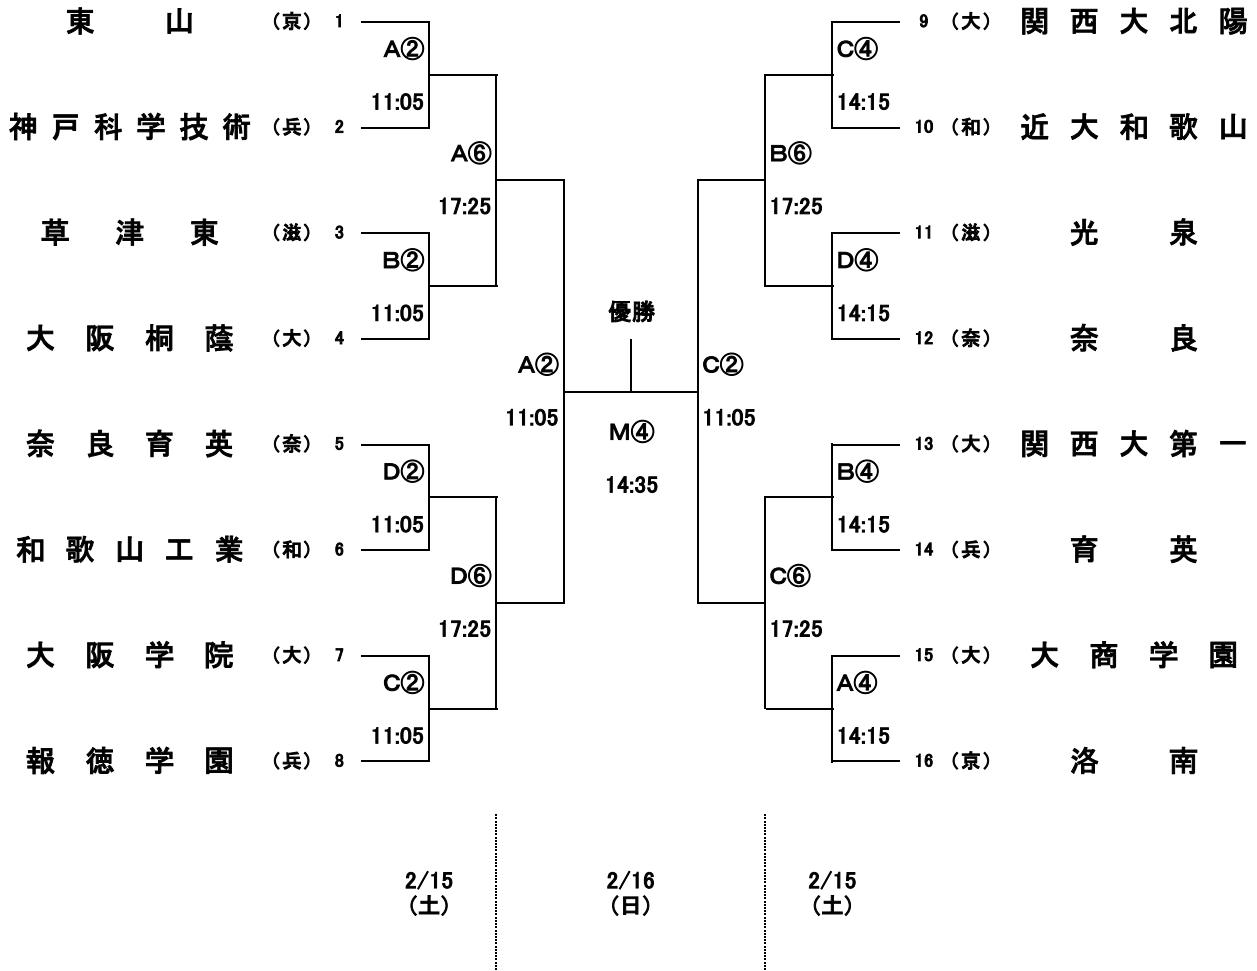

令和元年度 第30回近畿高等学校バスケットボール新人大会

会場:おおきにアリーナ舞洲(舞洲アリーナ)

男子

- ・開会式は、2月15日(土)8時40分より行います。全チーム、ジャージで参加してください。
- ・組合せ番号の若い方のチームのユニフォームが淡色(白)、ベンチはオフィシャル席に向かって右側です。
- ・貴重品、上靴、下靴、ボールなどは各チームで管理してください。
- ・会場は、8時00分に開館します。
- ・体育館周辺に路上駐車しないで下さい。(駐車場を利用して下さい)
- ・ゴミは各自で持ち帰って下さい。(体育館のゴミ箱に捨てないで下さい)
- ・観客席では立たずに、座って応援して下さい。(なるべくたくさんの人に試合を見てもらえるように)
- ・道具(メガホン、ラッパなど)を使った応援はしないで下さい。(道具によって度を過ぎた音が出るのを防ぐため)
- ・試合結果を各試合終了後約30分で「大阪高体連BasketBall」のサイトに掲載します。

大阪高体連BasketBallのURL <http://high.osakabasketball.jp/>

- ・速報は、携帯電話用サイトで見るができます。

大阪高体連BasketBall(携帯電話用)のURL <http://bbosaka.com>

令和元年度 第30回近畿高等学校バスケットボール新人大会

会場: おおきにアリーナ舞洲(舞洲アリーナ)

女子

- ・開会式は、2月15日(土)8時40分より行います。全チーム、ジャージで参加してください。
- ・組合せ番号の若い方のチームのユニフォームが淡色(白)、ベンチはオフィシャル席に向かって右側です。
- ・貴重品、上靴、下靴、ボールなどは各チームで管理してください。
- ・会場は、8時00分に開館します。
- ・体育館周辺に路上駐車しないで下さい。(駐車場を利用して下さい)
- ・ゴミは各自で持ち帰って下さい。(体育館のゴミ箱に捨てないで下さい)
- ・観客席では立たずに、座って応援して下さい。(なるべくたくさんの人に試合を見てもらえるように)
- ・道具(メガホン、ラッパなど)を使った応援はしないで下さい。(道具によって度を過ぎた音が出るのを防ぐため)
- ・試合結果を各試合終了後約30分で「大阪高体連BasketBall」のサイトに掲載します。