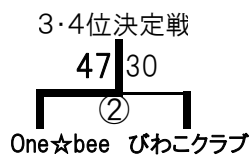

第18回近畿女性バスケットボール交歓大会

大会結果

●一般の部 1位推薦

(Aコート) 《第1日目》

| ◆Aブロック | エンドレス | One☆bee | るーちゅ | 勝率 | 順位 |
|-------------|------------|------------|------------|------|----|
| エンドレス(兵庫) | — | ○ 34-34 | ○ 53-24 | 1勝1分 | 1 |
| One☆bee(京都) | — | — | ○ 48-26 | 1勝1分 | 2 |
| るーちゅ(大阪) | ● 24-53 | ● 26-48 | — | 0勝2敗 | 3 |

| ◆Bブロック | BABYCHICK | Think rich | びわこクラブ | 勝率 | 順位 |
|-----------------|------------|------------|------------|------|----|
| BABY CHICK(和歌山) | — | ● 23-55 | ● 25-70 | 0勝2敗 | 3 |
| Think rich(奈良) | ○ 55-23 | — | ○ 26-22 | 2勝0敗 | 1 |
| びわこクラブ(滋賀) | ○ 70-25 | ● 22-26 | — | 1勝1敗 | 2 |

《第2日目》

●一般の部 2位推薦

(Bコート) 《第1日目》

| ◆Cブロック | 香芝女子BB | 若葉クラブ | Lotus | 勝率 | 順位 |
|---------------------|------------|------------|------------|------|----|
| 香芝女子バスケットボールクラブ(奈良) | — | ○ 34-21 | ○ 36-23 | 2勝0敗 | 1 |
| 若葉クラブ(滋賀) | ● 21-34 | — | ● 29-48 | 0勝2敗 | 3 |
| Lotus(和歌山) | ● 23-36 | ○ 48-29 | — | 1勝1敗 | 2 |