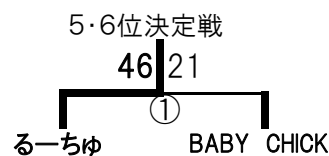

第18回近畿女性バスケットボール交歓大会

大会結果

●一般の部 1位推薦

(Aコート) 《第1日目》

◆Aブロック	エンドレス	One☆bee	るーちゅ	勝率	順位
エンドレス(兵庫)	—	○ 34-34	○ 53-24	1勝1分	1
One☆bee(京都)	—	—	○ 48-26	1勝1分	2
るーちゅ(大阪)	● 24-53	● 26-48	—	0勝2敗	3

◆Bブロック	BABYCHICK	Think rich	びわこクラブ	勝率	順位
BABY CHICK(和歌山)	—	● 23-55	● 25-70	0勝2敗	3
Think rich(奈良)	○ 55-23	—	○ 26-22	2勝0敗	1
びわこクラブ(滋賀)	○ 70-25	● 22-26	—	1勝1敗	2

《第2日目》