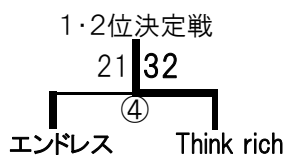

第18回近畿女性バスケットボール交歓大会

大会結果

●一般の部 1位推薦

(Aコート) 《第1日目》

| ◆Aブロック | エンドレス | One☆bee | るーちゅ | 勝率 | 順位 |
|-------------|------------|------------|------------|------|----|
| エンドレス(兵庫) | — | ○ 34-34 | ○ 53-24 | 1勝1分 | 1 |
| One☆bee(京都) | — | — | ○ 48-26 | 1勝1分 | 2 |
| るーちゅ(大阪) | ● 24-53 | ● 26-48 | — | 0勝2敗 | 3 |

| ◆Bブロック | BABYCHICK | Think rich | びわこクラブ | 勝率 | 順位 |
|-----------------|------------|------------|------------|------|----|
| BABY CHICK(和歌山) | — | ● 23-55 | ● 25-70 | 0勝2敗 | 3 |
| Think rich(奈良) | ○ 55-23 | — | ○ 26-22 | 2勝0敗 | 1 |
| びわこクラブ(滋賀) | ○ 70-25 | ● 22-26 | — | 1勝1敗 | 2 |

《第2日目》

●一般の部 2位推薦

(Bコート) 《第1日目》

| ◆Cブロック | 香芝女子BB | 若葉クラブ | Lotus | 勝率 | 順位 |
|---------------------|------------|------------|------------|------|----|
| 香芝女子バスケットボールクラブ(奈良) | — | ○ 34-21 | ○ 36-23 | 2勝0敗 | 1 |
| 若葉クラブ(滋賀) | ● 21-34 | — | ● 29-48 | 0勝2敗 | 3 |
| Lotus(和歌山) | ● 23-36 | ○ 48-29 | — | 1勝1敗 | 2 |