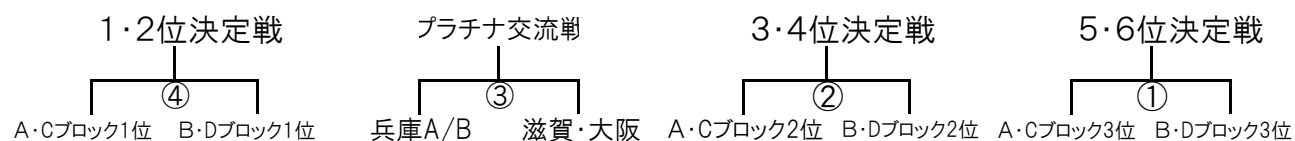

●一般の部

《第1日目》
(A/Bコート)

◆A・Cブロック

A	C	1	2	3
1 エンドレス	1 香芝女子B		①	⑤
2 One☆bee	2 若葉クラブ			③
3 るーちゆ	3 Lotus			

◆B・Dブロック

B	D	4	5	6
4 BABYCHICK	4 LOVELY京都Y		②	⑥
5 Think rich	5 オンマーズ			④
6 びわこクラブ	6西進マモデル			

《第2日目》
A/Bコート