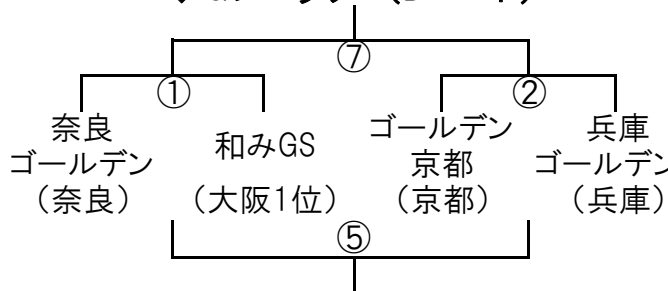

●シニアの部

《第1日目》  
(Cコート)

◆Eブロック

	1	2	3
1	デイジーダック	①	⑤
2	KBBS		③
3	さつきくらぶ		

◆Fブロック

	4	5	6
4	RJC	②	⑥
5	WINK		④
6	奈良グリーンシニア		

《第2日目》  
(Cコート)

●ゴールデンシニアの部

《第1日目》

◆Gブロック (Dコート)

◆Hブロック (Dコート)

《第2日目》