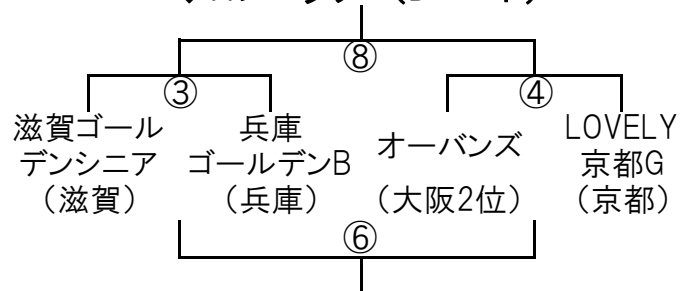

●シニアの部

《第1日目》  
(Cコート)

◆Eブロック

	1	2	3
1	デイジーダック	①	⑤
2	KBBS		③
3	さつきくらぶ		

◆Fブロック

	4	5	6
4	RJC	②	⑥
5	WINK		④
6	奈良グリーンシニア		

《第2日目》  
(Cコート)

●ゴールデンシニアの部

《第1日目》

◆Gブロック (Dコート)

◆Hブロック (Dコート)

《第2日目》