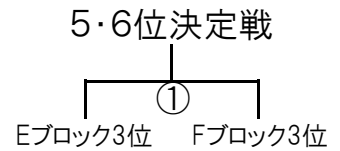

●シニアの部

《第1日目》  
(Cコート)

◆Eブロック

	1	2	3
1	デイジーダック	①	⑤
2	KBBS		③
3	さつきくらぶ		

◆Fブロック

	4	5	6
4	RJC	②	⑥
5	WINK		④
6	奈良グリーンシニア		

《第2日目》  
(Cコート)

●ゴールデンシニアの部

《第1日目》

◆Gブロック (Dコート)

◆Hブロック (Dコート)

《第2日目》