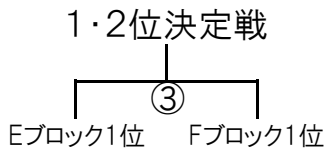

●シニアの部

《第1日目》  
(Cコート)

◆Eブロック

	1	2	3
1	デイジーダック	①	⑤
2	KBBS		③
3	さつきくらぶ		

◆Fブロック

	4	5	6
4	RJC	②	⑥
5	WINK		④
6	奈良グリーンシニア		

《第2日目》  
(Cコート)

●ゴールデンシニアの部

《第1日目》

◆Gブロック (Dコート)

◆Hブロック (Dコート)

《第2日目》