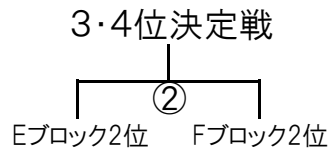

●シニアの部

《第1日目》  
(Cコート)

◆Eブロック

	1	2	3
1	デイジーダック	①	⑤
2	KBBS		③
3	さつきくらぶ		

◆Fブロック

	4	5	6
4	RJC	②	⑥
5	WINK		④
6	奈良グリーンシニア		

《第2日目》  
(Cコート)

●ゴールデンシニアの部

《第1日目》

◆Gブロック (Dコート)

◆Hブロック (Dコート)

《第2日目》