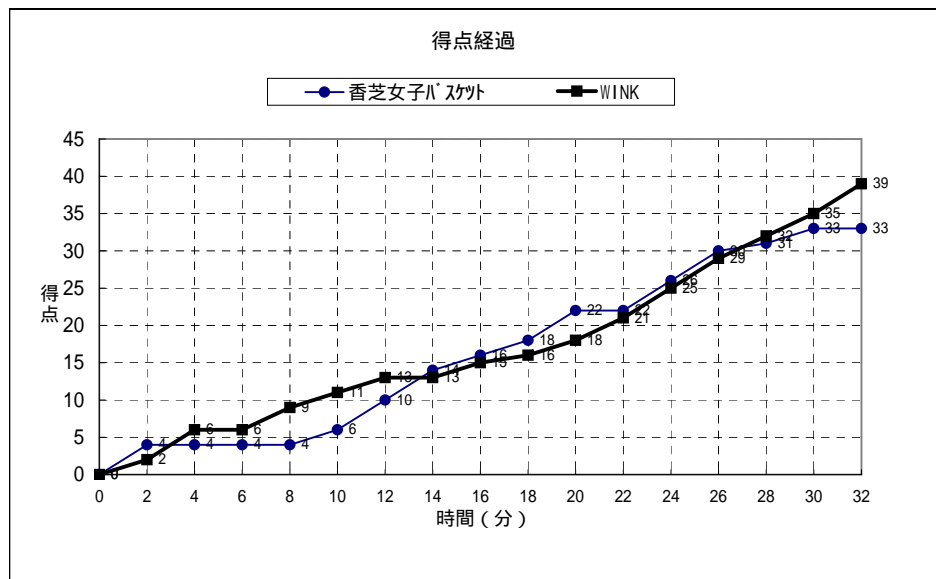

第12回近畿女性バスケットボール交歓大会

個人トータル表

一般の部(2位)						平成23年8月21日 10:45 開始																							
3・4位決定戦						天理大学袖之内第1体育館 B																							
香芝女子バスケト (奈良) 33						<table border="1"> <tr> <td>4</td> <td>1st</td> <td>9</td> </tr> <tr> <td>12</td> <td>2nd</td> <td>6</td> </tr> <tr> <td>10</td> <td>3rd</td> <td>10</td> </tr> <tr> <td>7</td> <td>4th</td> <td>14</td> </tr> </table>						4	1st	9	12	2nd	6	10	3rd	10	7	4th	14	39 WINK (兵庫)					
4	1st	9																											
12	2nd	6																											
10	3rd	10																											
7	4th	14																											
番号	氏名	得点	3P	2P	FT	反則	番号	氏名	得点	3P	2P	FT	反則																
5	松井 美賀	0	0	0	0	0	* 4	大西 真由美	3	1	0	0	1																
6	廣田 律子	0	0	0	0	0	5	新井 あゆみ	0	0	0	0	0																
7	池田 一美	4	0	2	0	4	* 6	内田 理恵	12	0	4	4	1																
* 8	長野 好美	2	0	1	0	4	7	藤川 昌子	0	0	0	0	0																
* 9	塩田 由佳	0	0	0	0	2	8	鳥川 美樹	0	0	0	0	0																
10	河井 かおり	0	0	0	0	0	* 9	清水 敬子	2	0	1	0	3																
11	江上 康江	0	0	0	0	1	11	松末 真理子	0	0	0	0	0																
* 12	山内 智子	12	0	6	0	3	* 12	伊藤 優子	2	0	1	0	1																
13	谷本 奈穂	0	0	0	0	0	13	佐藤 ちよみ	0	0	0	0	0																
15	松田 ひろ子	0	0	0	0	0	14	大河 美知子	0	0	0	0	0																
19	南 今日子	0	0	0	0	0	15	木田 尚子	2	0	1	0	1																
21	松浦 博子	0	0	0	0	0	16	芋生 聖子	0	0	0	0	0																
24	山本 由美子	0	0	0	0	0	17	松本 理絵	12	1	4	1	1																
25	大谷 恭子	0	0	0	0	0	18	朴 育世	0	0	0	0	0																
27	貴志 百恵	0	0	0	0	0	* 23	木暮 京子	5	1	1	0	2																
29	杉村 裕子	0	0	0	0	0	24	松野 朝美	1	0	0	1	1																
* 30	森嶋 夏美	4	0	2	0	0	0		0	0	0	0	0																
* 35	三並 郁恵	11	0	3	5	1	0		0	0	0	0	0																
コーチ	室山 くにえ						コーチ	佐藤 ちよみ																					
AJ-チ	中東 弘子						AJ-チ	大河 美知子																					
合計		18	0	9	0	14	合計		38	3	12	5	10																
主審： 花谷 隆																													
副審： 大原 剛																													