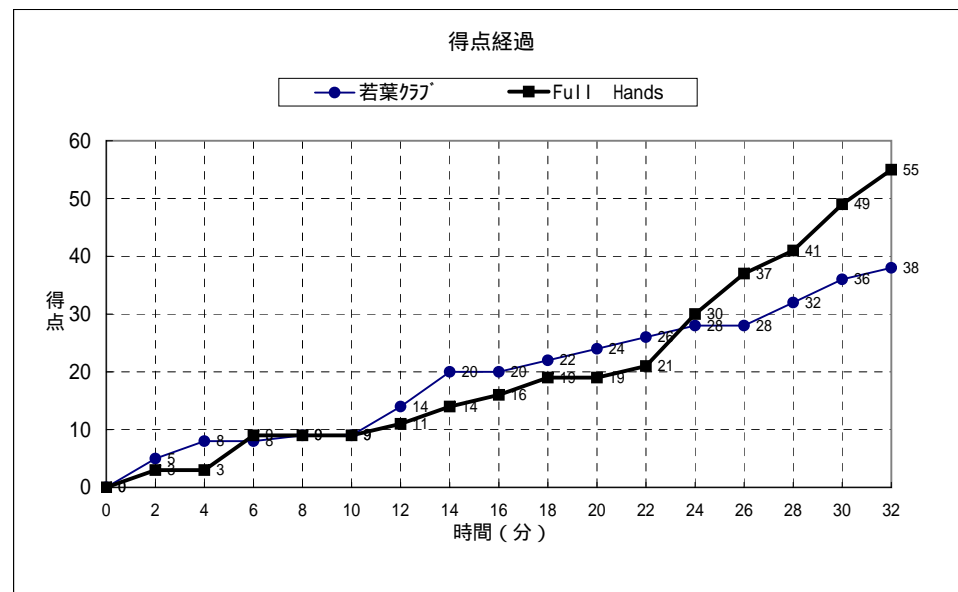

第12回近畿女性バスケットボール交歓大会

個人トータル表

一般の部(2位)							平成23年8月21日 9:30 開始																		
5・6位決定戦							天理大学袖之内第1体育館 B																		
若葉クラブ 38							55 Full Hands (京都)																		
<table border="1"> <tr><td>9</td><td>1st</td><td>9</td></tr> <tr><td>11</td><td>2nd</td><td>7</td></tr> <tr><td>8</td><td>3rd</td><td>14</td></tr> <tr><td>10</td><td>4th</td><td>25</td></tr> </table>							9	1st	9	11	2nd	7	8	3rd	14	10	4th	25							
9	1st	9																							
11	2nd	7																							
8	3rd	14																							
10	4th	25																							
番号	氏名	得点	3P	2P	FT	反則	番号	氏名	得点	3P	2P	FT	反則												
* 4	塚本 日三枝	0	0	0	0	3	4	上田 美保	1	0	0	1	1												
5	荘司 節子	0	0	0	0	0	5	東野 小百合	3	1	0	0	0												
6	山本 恵	0	0	0	0	0	6	清水 美佐子	0	0	0	0	0												
* 7	千葉 みちる	11	1	4	0	2	* 7	川崎 ゆう子	0	0	0	0	2												
8	奥田 信子	0	0	0	0	4	* 9	桜井 志乃	9	3	0	0	3												
9	深尾 富士子	0	0	0	0	0	10	竹村 有子	3	1	0	0	0												
* 10	中村 幸子	8	0	2	4	4	11	井上 朋美	0	0	0	0	0												
* 11	吉岡 佐記子	0	0	0	0	2	* 12	白坂 千夏	15	1	6	0	2												
12	赤坂 小百合	2	0	0	2	2	13	杉山 佳子	0	0	0	0	0												
13	衣川 香奈子	2	0	1	0	0	* 14	酒澤 多記世	7	1	2	0	1												
* 14	山本 智恵美	11	2	1	3	1	15	西尾 周子	4	0	2	0	1												
15	上野 恵子	0	0	0	0	0	* 16	岡 和恵	13	2	3	1	2												
16	福井 美弥子	4	0	2	0	1																			
17	寺田 春美	0	0	0	0	0																			
コチ	塚本 敬三						コチ	東野 俊介																	
Aコチ	0						Aコチ	桜井 志乃																	
合 計		38	3	10	9	19	合 計		55	9	13	2	12												
主審： 山形 和広																									
副審： 内田 祥平																									

第1ピリオドは、それぞれのゾーンディフェンスに対して両チームとも外、中をうまく使い分けて攻める。若葉クラブが前半、正確な外からのシュートで得点しリードする。

第2ピリオド、若葉クラブは相手のファウルによるフリースロー、の3Pシュートで得点し、リードする。Full Handsは途中からディフェンスラインをあげ、プレッシャーをかけ、相手のミスを誘い、速攻へと展開するがシュートの正確さに欠け、点差を縮めることができずに終わる。