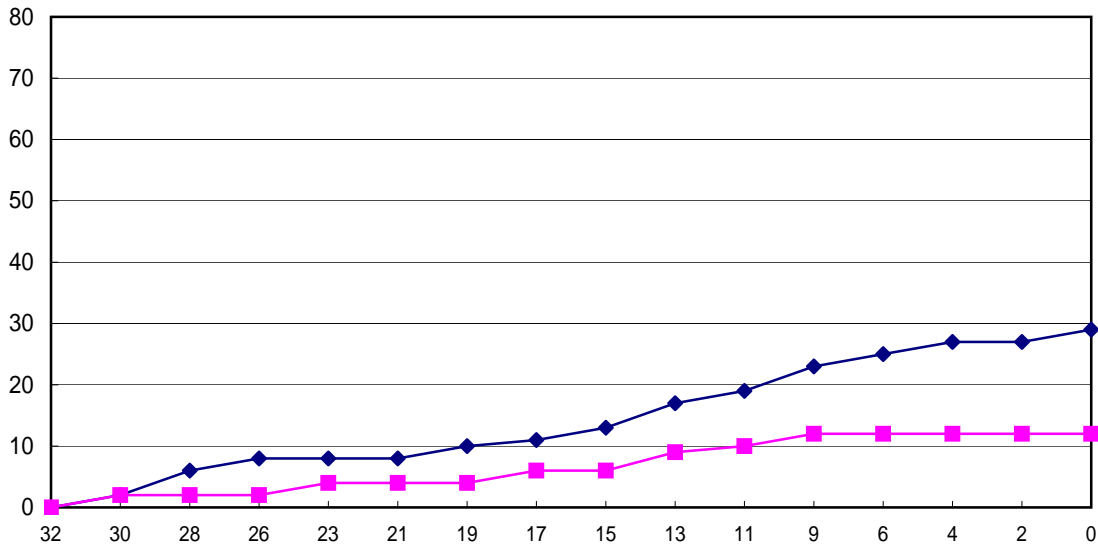

第6回 近畿女性バスケットボール交歓大会

ポットベリー 34 $\left\{ \begin{array}{l} 11 - 4 \\ 4 - 4 \\ 13 - 5 \\ 6 - 11 \end{array} \right\}$ 24 ファミリーズ

戦		評	
ポットベリー	3 - 2のゾーンディフェンス	ファミリーズ	2 - 3の
<p>ゾーンディフェンスでスタート。ポットベリーは立ち上がり のリバウンドからのシュートや の3Pシュートでゲームを優位に進める。対するファミリーズは や の2Pシュートを決めるが相手の高さに苦しむ。第2ピリオド、お互いファウルがかさみ思うように得点できず、15 - 8でポットベリーリードで前半を終える。第3ピリオド、ポットベリー のゴール下や のミドルシュートが決まり差をひ広げる。第4ピリオド、ファミリーズ の2Pシュートやリバウンドからの速攻で追い上げるが、高さで勝るポットベリーが逃げ</p> <p>文責 植田 一郎</p>			

記録: 奈良県女性バスケットボール連盟