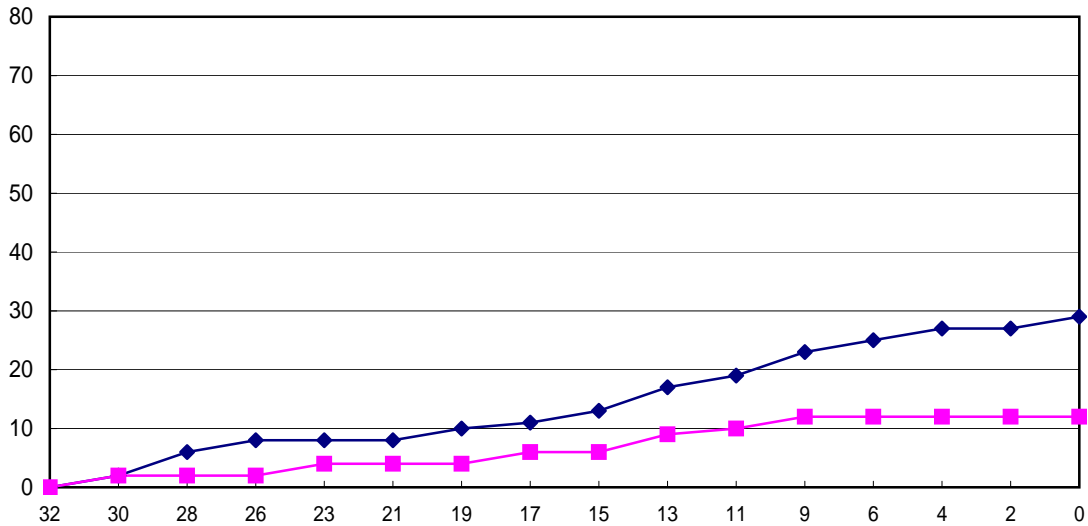

第6回 近畿女性バスケットボール交歓大会

亜仁麻留 35 $\left\{ \begin{array}{l} 8 \quad - \quad 10 \\ 10 \quad - \quad 9 \\ 12 \quad - \quad 5 \\ 5 \quad - \quad 4 \end{array} \right\}$ 28 リトルパンダ

戦 評

亜仁麻留4・5・8・10・11、リトルパンダ6・13・17・22・24で両チームスタートする。亜仁麻留はハーフの2 - 3のゾーンディフェンス、リトルパンダはハーフマンツーマンで一進一退の好ゲームとなる。2日目ということもあり両チームに動きのかたさは見られ18 - 19とリトルパンダが一步リードして折り返す。後半、リトルパンダの22ドライブや24のリバウンドシュートなどで徐々にリズムをつかんでいく。しかし、亜仁麻留もゾーンディフェンスで応戦し5横山のパスから4林にボールを集めるが、多彩な攻撃を見せた亜仁麻留が35 - 28で勝利を飾った。