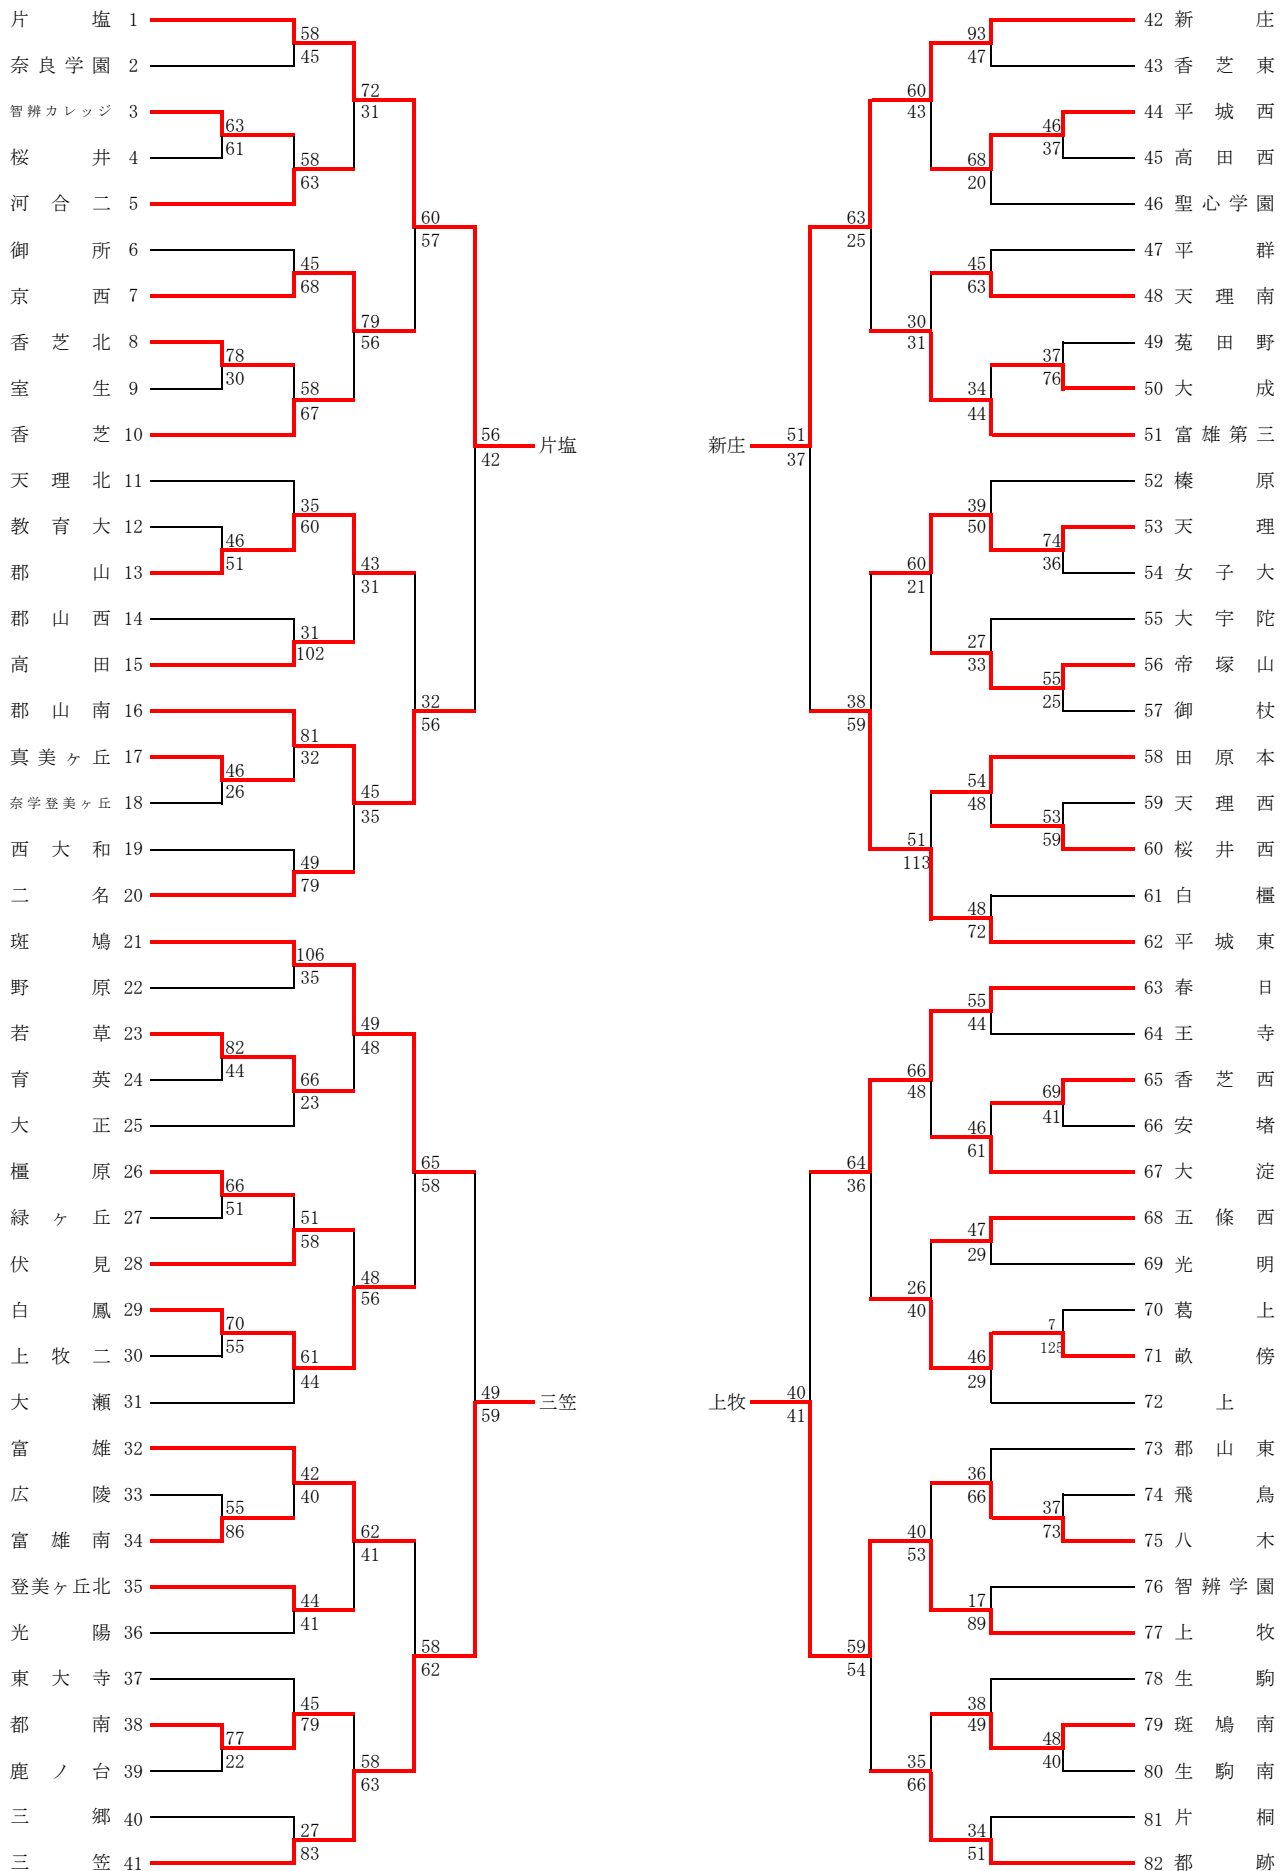

2015（平成27）年度 第66回奈良県中学校バスケットボール総合体育大会（女子の部）

・日時、会場

7月28日（火）—奈良市中央体育館

・試合時間

① 10:00 ② 11:20 ③ 12:40 ④ 14:00

28日〔火〕  
奈良市中央体育館

# 2015 (平成27) 年度 第66回奈良県中学校バスケットボール総合体育大会 (男子の部)

・日時、会場

7月28日(火) - 奈良市中央体育館

・試合時間

① 10:00    ② 11:20    ③ 12:40    ④ 14:00

28日〔火〕  
奈良市中央体育館

2015 (平成27) 年度 第66回 奈良県中学校総合体育大会バスケットボールの部 **決勝リーグ**

- ・ 日時、会場 7月27日(月)・28日(火) 奈良市中央体育館
- ・ 試合開始 7月27日(月) ⑤14:50 ⑥16:10  
28日(火) ①10:00 ②11:20 ③13:00 ④14:20

[女子の部]

7月27日(月)

試合順	チーム名	得点	チーム名
A-5	<u>檀原</u>	70 (22, 13, 19, 16) - (11, 12, 12, 9) 44	都南
B-5	<u>平城東</u>	65 (14, 18, 18, 15) - (14, 11, 9, 9) 43	新庄

7月28日(火)

試合順	チーム名	得点	チーム名
A-1	新庄	28 (5, 3, 7, 13) - (8, 17, 13, 14) 52	<u>檀原</u>
B-1	<u>平城東</u>	60 (21, 14, 16, 9) - (2, 13, 15, 9) 39	都南
A-3	<u>檀原</u>	63 (12, 19, 15, 17) - (7, 15, 9, 8) 39	平城東
B-3	都南	40 (7, 10, 12, 11) - (18, 6, 16, 5) 45	<u>新庄</u>