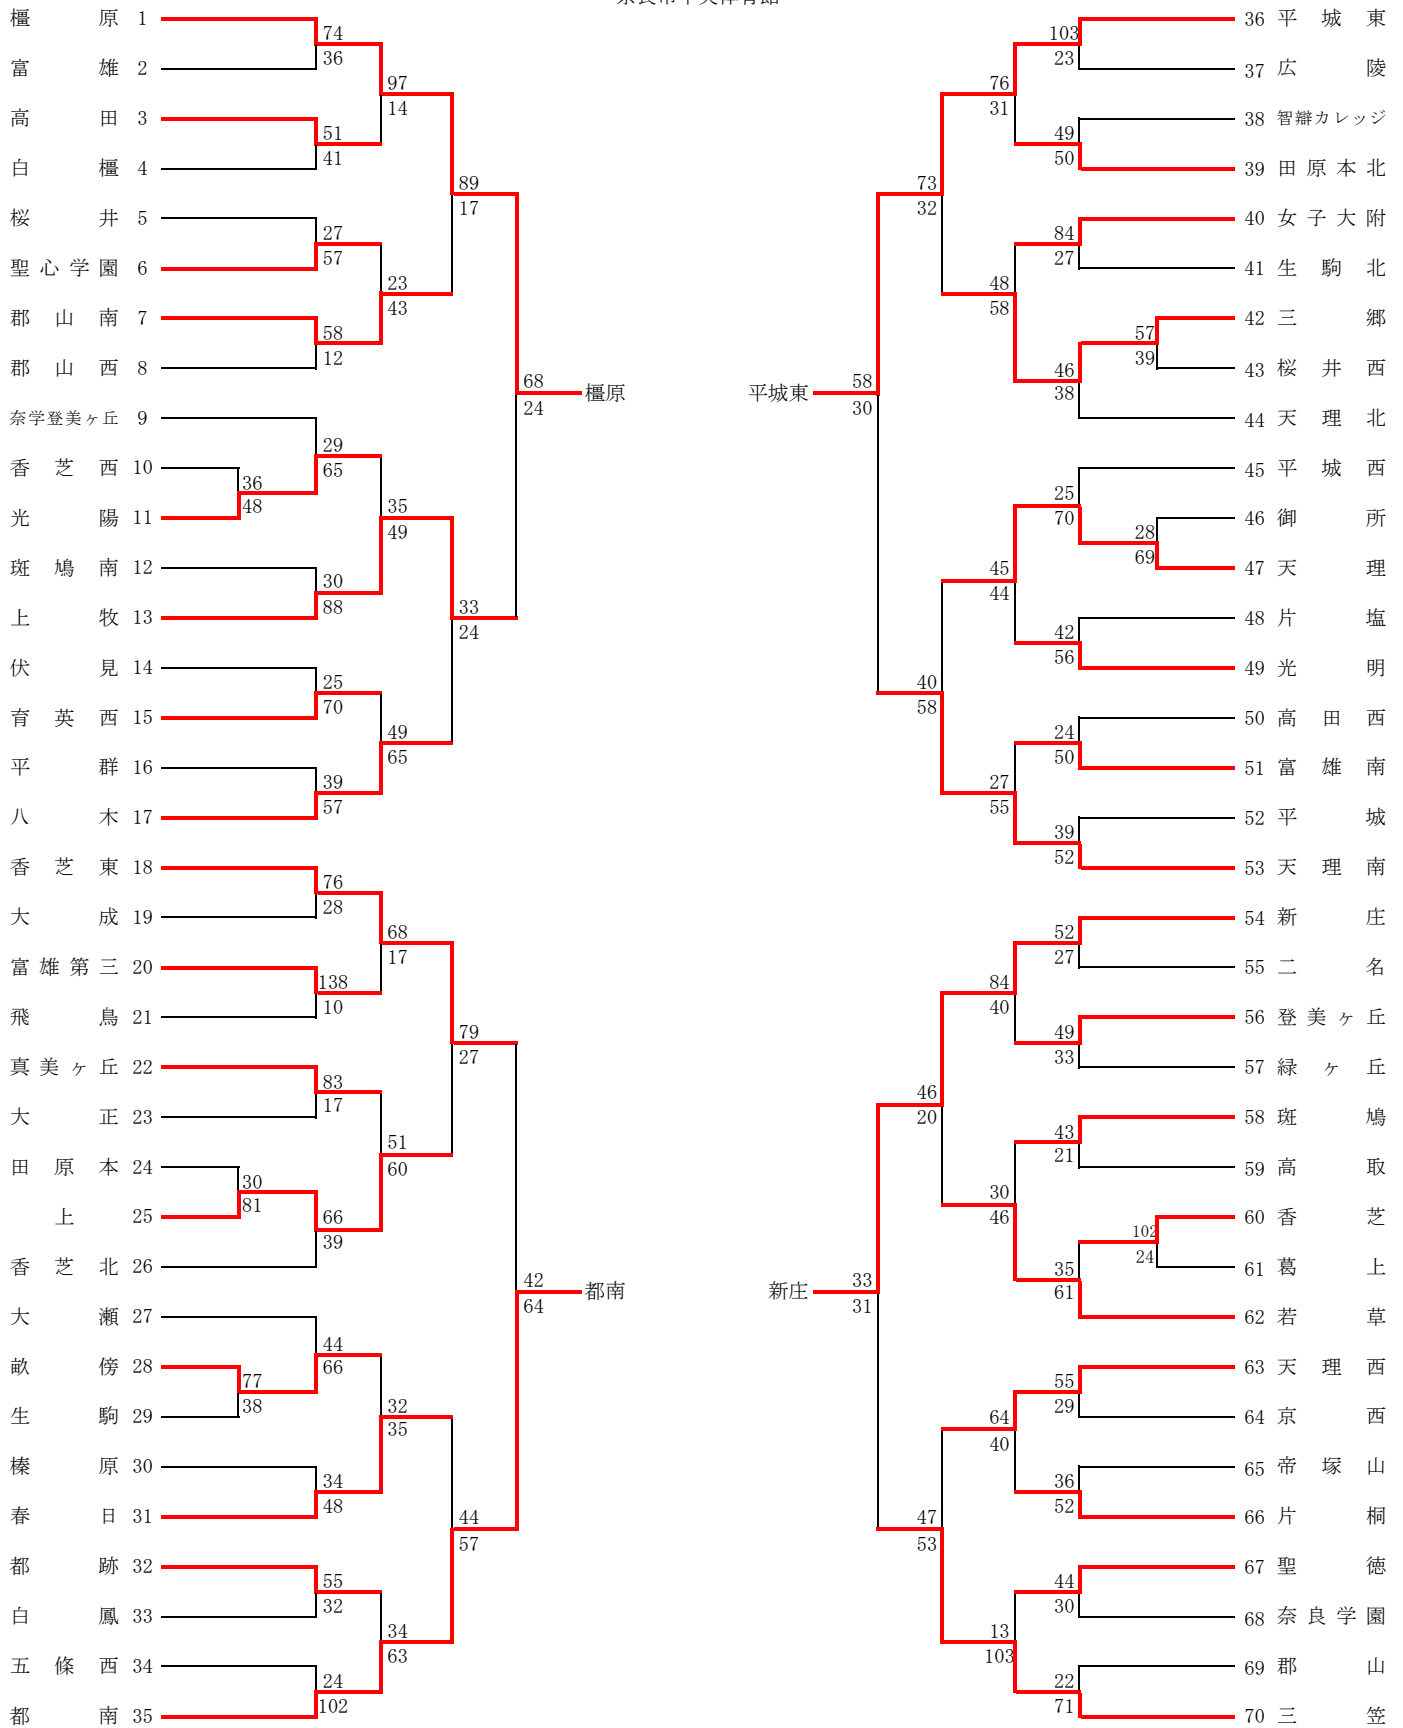

2015（平成27）年度 第66回奈良県中学校バスケットボール総合体育大会（女子の部）

・日時、会場

7月28日（火）—奈良市中央体育館

・試合時間

① 10:00 ② 11:20 ③ 12:40 ④ 14:00

28日〔火〕  
奈良市中央体育館

# 2015 (平成27) 年度 第66回奈良県中学校バスケットボール総合体育大会 (男子の部)

・日時、会場

7月28日(火) - 奈良市中央体育館

・試合時間

① 10:00    ② 11:20    ③ 12:40    ④ 14:00

28日〔火〕  
奈良市中央体育館

2015 (平成27) 年度 第66回 奈良県中学校総合体育大会バスケットボールの部 **決勝リーグ**

- ・ 日時、会場 7月27日(月)・28日(火) 奈良市中央体育館
- ・ 試合開始 7月27日(月) ⑤14:50 ⑥16:10  
28日(火) ①10:00 ②11:20 ③13:00 ④14:20