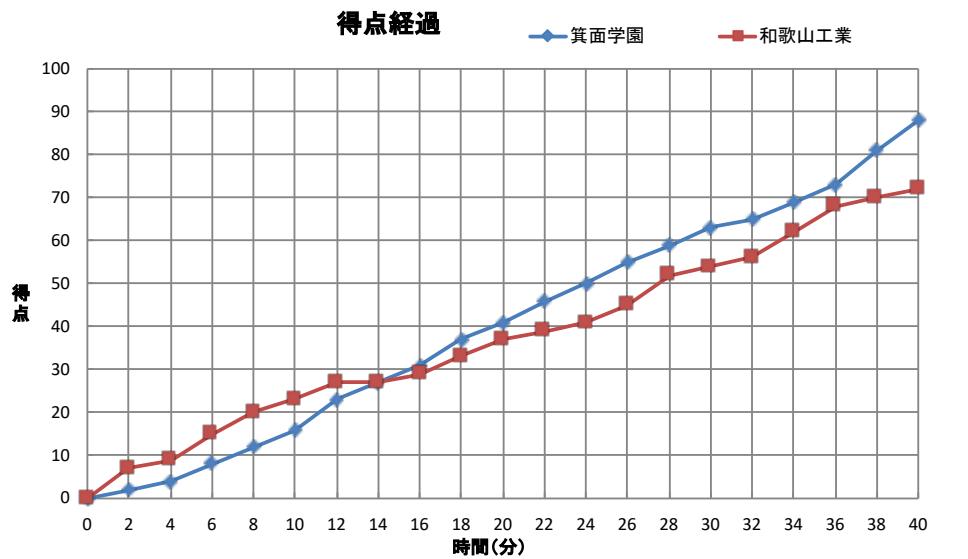

第34回近畿高等学校バスケットボール新人大会

個人トータル表

男子	令和6年2月17日	9:40 開始
1回戦	香芝市総合体育館	D

◎ 箕面学園 (大阪)	88	<table border="1"> <tr><td>16</td><td>1st</td><td>23</td></tr> <tr><td>25</td><td>2nd</td><td>14</td></tr> <tr><td>22</td><td>3rd</td><td>17</td></tr> <tr><td>25</td><td>4th</td><td>18</td></tr> </table>	72	和歌山工業 (和歌山)

番号	氏名	得点	3P	2P	FT	反則	番号	氏名	得点	3P	2P	FT	反則
* 4	港 仁治	6	0	2	2	2	4	新山 友心	-	-	-	-	-
* 5	井上 燎	19	1	8	0	3	5	小阪 京介	-	-	-	-	-
* 6	林 俊介	12	0	5	2	2	6	奥林 終斗	-	-	-	-	-
* 7	森 斗央真	18	1	6	3	0	* 7	大黒 悠恵	9	0	4	1	5
8	島本 陽行	0	0	0	0	0	* 8	大室 輝	29	1	13	0	1
9	前田 悠庵	-	-	-	-	-	9	光定 凧	-	-	-	-	-
10	波戸岡 レオン	-	-	-	-	-	* 10	土屋 洸太	19	2	6	1	3
11	赤木 賢心	-	-	-	-	-	* 11	阿部 悠弥	4	0	1	2	5
12	佐伯 蓮	-	-	-	-	-	12	今井 蓮燈	0	0	0	0	0
13	福田 真之介	-	-	-	-	-	* 13	柿田 優真	11	0	4	3	4
14	瀬沢 太陽	-	-	-	-	-	14	小川 大心	-	-	-	-	-
15	佐藤 仁太	-	-	-	-	-	15	榎 伊織	-	-	-	-	-
* 89	Mpiba Mosengo Brauce	33	0	15	3	4	16	吉田 陽向	-	-	-	-	-
							17	吉田 陽人	0	0	0	0	0
							18	森原 悠太	0	0	0	0	0
コーチ	アンドレス 容子						コーチ	土橋 寛己					
Aコーチ	石山 雄敬						Aコーチ	佐々木 喬行					
合計		88	2	36	10	11	合計		72	3	28	7	18

クルーチーフ: 笹川 尚宏

1stアンパイア: 堤 健太郎

2ndアンパイア: 冨永 亮太

得点経過

TO	1・2Q	3・4Q		OT1	OT2	OT3	OT4
TeamA	:	:	:	:	:	:	:
TeamB	13:23	:	25:17 34:44	:	:	:	:

[戦 評]
戦評は準々決勝より入ります。
戦評: 記録: 榎原高校