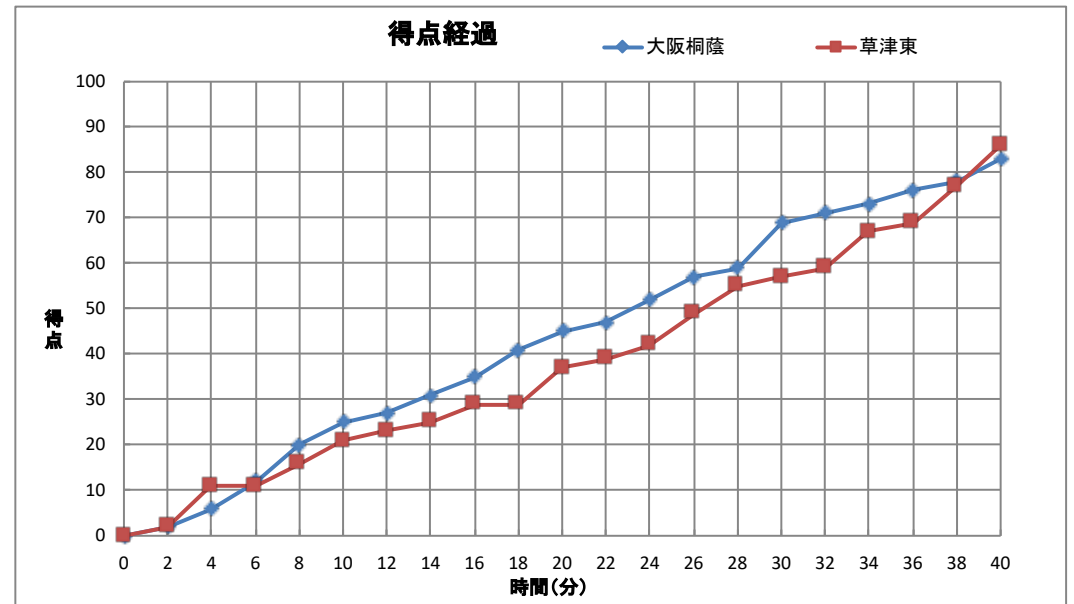

第34回近畿高等学校バスケットボール新人大会

個人トータル表

女子		令和6年2月17日		14:15 開始													
1回戦		ジェイテクトアリーナ奈良		B													
大阪桐蔭	83	<table border="1" style="margin: auto;"> <tr><td>25</td><td>1st</td><td>21</td></tr> <tr><td>20</td><td>2nd</td><td>16</td></tr> <tr><td>24</td><td>3rd</td><td>20</td></tr> <tr><td>14</td><td>4th</td><td>29</td></tr> </table>	25	1st	21	20	2nd	16	24	3rd	20	14	4th	29	86	◎	草津東
25	1st	21															
20	2nd	16															
24	3rd	20															
14	4th	29															
(大阪)				(滋賀)													
番号	氏名	得点	3P	2P	FT	反則	番号	氏名	得点	3P	2P	FT	反則				
* 4	唐原 璃子	16	2	5	0	2	* 4	阪口 陽愛	36	5	6	9	1				
* 5	田中 里央菜	10	0	4	2	3	* 5	和田 芽依	17	3	2	4	1				
6	井口 朝絵	4	0	2	0	3	* 6	奥本 帆香	18	2	5	2	1				
* 7	舩本 碧珠	21	5	2	2	3	7	松田 遥	0	0	0	0	1				
8	中村 あおい	4	0	2	0	0	* 8	高橋 実利	4	0	2	0	3				
9	岡田 若菜	2	0	1	0	0	9	井上 咲良	-	-	-	-	-				
* 10	西村 亜優	12	0	5	2	3	* 10	山本 心夢	7	1	1	2	2				
11	藤澤 滯	-	-	-	-	-	11	平井 佑奈	4	0	2	0	3				
12	裨田 美莉奈	0	0	0	0	0	12	長谷 希彩	-	-	-	-	-				
13	濱田 優莉	-	-	-	-	-	13	今井 咲希	-	-	-	-	-				
14	有馬 希恋	-	-	-	-	-	14	水谷 倫子	-	-	-	-	-				
* 15	堀江 音	14	0	6	2	3	15	西村 真梨絵	-	-	-	-	-				
16	松田 みなみ	-	-	-	-	-	16	岩佐 優希	-	-	-	-	-				
17	真鍋 紗彩	-	-	-	-	-											
18	高見 愛奈	-	-	-	-	-											
コーチ	市川 藤乃						コーチ	廣沢 洋平									
Aコーチ	稲原 久美子						Aコーチ	篠原 朋宏									
合 計		83	7	27	8	17	合 計		86	11	18	17	12				
クルーチーフ: 川路 宗勲						2ndアンパイア: 新居田 はなの											
1stアンパイア: 中西 啓太																	

TO	1・2Q		3・4Q			OT1	OT2	OT3	OT4
TeamA	:	:	37:47	39:51	:	:	:	:	:
TeamB	6:11	16:45	34:57	:	:	:	:	:	:

[戦 評]

戦評は準々決勝より入ります。

戦評:

記録: 生駒高校