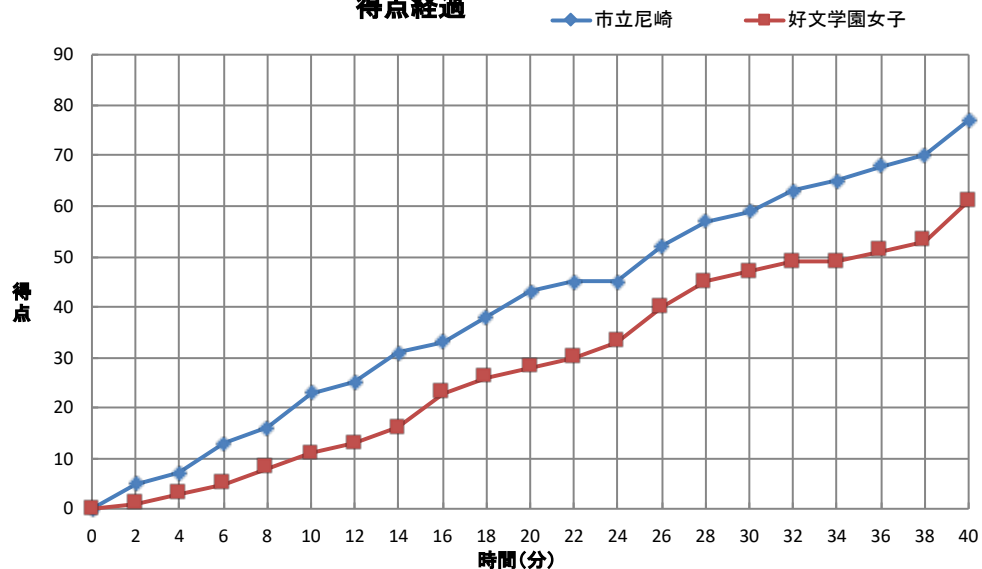

23	1st	11
20	2nd	17
16	3rd	19
18	4th	14

61

好文学園女子
(大阪)

番号	氏名	得点	3P	2P	FT	反則	番号	氏名	得点	3P	2P	FT	反則
* 4	小堀 愛音	7	1	2	0	5	* 4	赤堀 陽葵	9	3	0	0	4
5	上田 心菜	14	1	5	1	3	5	廣島 くらら	14	2	4	0	4
6	西村 笑楽	3	1	0	0	1	* 6	河野 来実	7	2	0	1	2
* 7	松野 希咲	7	1	2	0	1	* 7	岩本 のどか	16	0	4	8	4
8	古森 果奈	5	1	1	0	2	* 8	前川 香奈	7	0	1	5	2
9	山田 咲希	0	0	0	0	0	9	中島 玲亜	0	0	0	0	2
10	江野脇 理琴	0	0	0	0	1	* 10	浅川 鈴菜	3	0	1	1	5
* 11	佐野 真理奈	11	1	4	0	2	11	内田 亜弥音	2	0	1	0	0
12	日和田 聡美	4	0	1	2	0	12	瀧本 杏花	3	1	0	0	0
13	藤本 知里	1	0	0	1	0	13	内藤 未衣子	-	-	-	-	-
* 14	田中 もも	2	0	1	0	1	14	田中 舞佳	-	-	-	-	-
* 15	島内 詩香	7	1	2	0	4							
16	澤田 侑希	10	1	2	3	0							
17	天川 こころ	2	0	0	2	0							
18	河嶋 りんご	4	0	1	2	0							
コーチ	吉川 公明						コーチ	阿部 学					
Aコーチ	荒木 恵美						Aコーチ	赤堀 菜花					
合計		77	8	21	11	20	合計		61	8	11	15	23

クルーチーフ: 塚本 圭右

1stアンパイア: 小栞 茉智子

2ndアンパイア: 貝崎 塁斗

得点経過

TO	1・2Q		3・4Q			OT1	OT2	OT3	OT4
TeamA	:	:	:	:	:	:	:	:	:
TeamB	12:30	14:30	31:19	36:07	39:03	:	:	:	:

[戦 評]

戦評は準々決勝より入ります。

戦評: