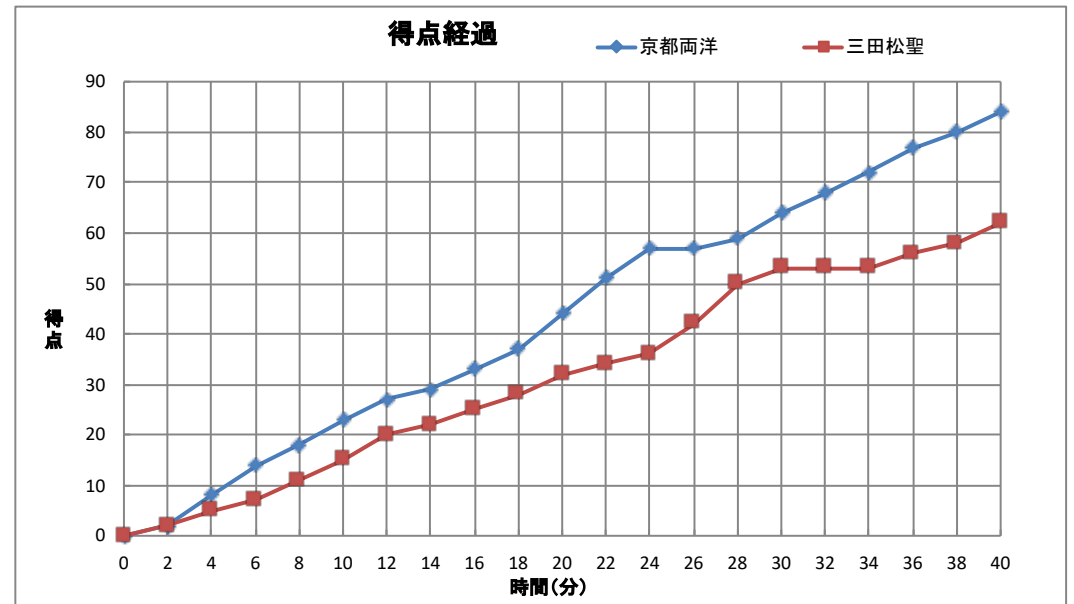

第34回近畿高等学校バスケットボール新人大会

個人トータル表

| 女子 | | 令和6年2月17日 | | 11:05 開始 | | | | | | | | | |
|---|-----------------|--------------|----|--------------|----|----|------|--------|----|----|----|----|----|
| 1回戦 | | ジェイテクトアリーナ奈良 | | B | | | | | | | | | |
| ◎ 京都両洋 (京都) | | 84 | | 62 三田松聖 (兵庫) | | | | | | | | | |
| | | 23 1st 15 | | | | | | | | | | | |
| | | 21 2nd 17 | | | | | | | | | | | |
| | | 20 3rd 21 | | | | | | | | | | | |
| | | 20 4th 9 | | | | | | | | | | | |
| 番号 | 氏名 | 得点 | 3P | 2P | FT | 反則 | 番号 | 氏名 | 得点 | 3P | 2P | FT | 反則 |
| 1 | ユネス カオナラ 碧ルツナフエ | 4 | 0 | 2 | 0 | 3 | * 7 | 東 奈那 | 17 | 2 | 3 | 5 | 3 |
| * 2 | 杉山 心月 | 14 | 2 | 4 | 0 | 2 | 9 | 東中 梓 | - | - | - | - | - |
| 3 | 森口 笑来美 | 9 | 3 | 0 | 0 | 0 | * 14 | 黒田 希歩 | 11 | 0 | 4 | 3 | 1 |
| 5 | 高原 綾乙 | 0 | 0 | 0 | 0 | 1 | * 17 | 渡部 陽美 | 14 | 1 | 5 | 1 | 3 |
| * 7 | 木谷 夢菜 | 12 | 0 | 5 | 2 | 2 | * 30 | 花房 凜都 | 0 | 0 | 0 | 0 | 0 |
| * 8 | 谷口 心綾 | 12 | 0 | 6 | 0 | 0 | 39 | 大西 葵 | - | - | - | - | - |
| * 9 | 岡田 彩葉 | 11 | 1 | 3 | 2 | 5 | * 47 | 四谷 花音 | 6 | 0 | 3 | 0 | 0 |
| 13 | 細見 夏希 | 0 | 0 | 0 | 0 | 0 | 55 | 中村 その | - | - | - | - | - |
| * 14 | ピクトリア ウビ オコイ | 14 | 0 | 7 | 0 | 3 | 56 | 阿部 芽奈 | 0 | 0 | 0 | 0 | 0 |
| 18 | 中野 有佳子 | 2 | 0 | 1 | 0 | 0 | 77 | 白簪 空知 | - | - | - | - | - |
| 24 | 中島 芯 | 0 | 0 | 0 | 0 | 0 | 79 | 木下 楓 | 14 | 0 | 5 | 4 | 1 |
| 26 | 藤田 瑞木 | 0 | 0 | 0 | 0 | 0 | 88 | 小田 歩羽彩 | - | - | - | - | - |
| 30 | 古川 光鈴 | 4 | 0 | 2 | 0 | 0 | | | | | | | |
| 69 | 廣浦 杏 | 2 | 0 | 1 | 0 | 4 | | | | | | | |
| 77 | 林 英美 | 0 | 0 | 0 | 0 | 2 | | | | | | | |
| コーチ | 吉田 聡 | | | | | | コーチ | 有川 亨 | | | | | |
| Aコーチ | 甲良 泰明 | | | | | | Aコーチ | | | | | | |
| 合計 | | 84 | 6 | 31 | 4 | 22 | 合計 | | 62 | 3 | 20 | 13 | 8 |
| クルーチーフ: 伊藤 亮介 1stアンパイア: 重松 志保 2ndアンパイア: 井上 愛穂 | | | | | | | | | | | | | |

| TO | 1・2Q | | 3・4Q | | OT1 | OT2 | OT3 | OT4 |
|-------|------|---|-------|---|-----|-----|-----|-----|
| TeamA | : | : | 27:58 | : | : | : | : | : |
| TeamB | : | : | 35:24 | : | : | : | : | : |

[戦 評]

戦評は準々決勝より入ります。

戦評:

記録: 高田高校