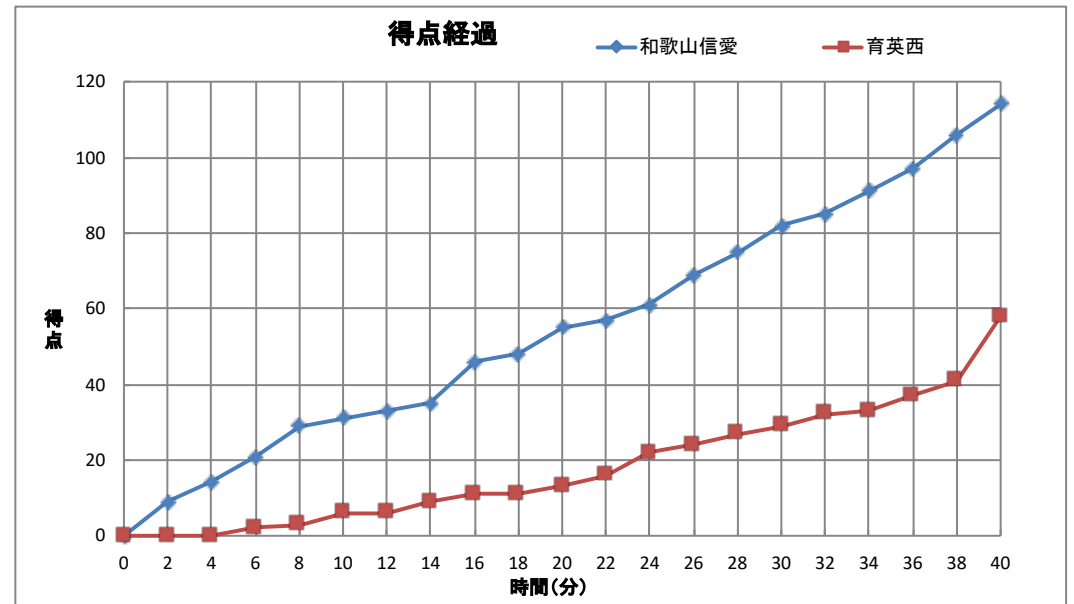

# 第34回近畿高等学校バスケットボール新人大会

## 個人トータル表

<b>女子</b>		令和6年2月17日		9:30 開始													
<b>1回戦</b>		ジェイテクトアリーナ奈良		B													
◎ 和歌山信愛 (和歌山)		114		58 育英西 (奈良)													
		<table border="1"> <tr><td>31</td><td>1st</td><td>6</td></tr> <tr><td>24</td><td>2nd</td><td>7</td></tr> <tr><td>27</td><td>3rd</td><td>16</td></tr> <tr><td>32</td><td>4th</td><td>29</td></tr> </table>		31	1st	6	24	2nd	7	27	3rd	16	32	4th	29		
31	1st	6															
24	2nd	7															
27	3rd	16															
32	4th	29															
番号	氏名	得点	3P	2P	FT	反則	番号	氏名	得点	3P	2P	FT	反則				
* 4	山本 和叶	8	0	4	0	1	* 4	井上 汐渚	8	1	2	1	1				
* 5	日浅 未羽	0	0	0	0	0	* 5	北門 碧	1	0	0	1	5				
* 6	立岡 春咲	26	0	11	4	2	* 6	宮本 葉乃音	23	1	7	6	3				
* 7	蔭山 実玖	13	1	5	0	2	7	安井 理名	0	0	0	0	1				
8	岩倉 涼華	5	1	1	0	0	8	奥谷 蘭	-	-	-	-	-				
* 9	神崎 美玖	11	1	4	0	3	9	岩佐 星良	13	2	3	1	3				
10	竹中 桃子	2	0	1	0	3	10	竹下 千尋	-	-	-	-	-				
11	角谷 実咲	15	0	7	1	2	11	富山 來美	-	-	-	-	-				
12	金原 ひより	11	1	4	0	2	* 12	川田 七海	11	0	4	3	2				
13	藤本 陽菜	5	1	1	0	0	13	玄田 陽菜歩	-	-	-	-	-				
14	森 ゆきの	2	0	1	0	1	14	小田原 桃帆	-	-	-	-	-				
15	妹尾 穂花	6	0	3	0	0	* 15	塚口 芽愛	2	0	0	2	5				
16	中田 結月	4	0	1	2	0	16	中村 美泉	-	-	-	-	-				
17	山崎 紗	6	1	1	1	3	17	田宮 陽菜	-	-	-	-	-				
18	比下 璃羽子	-	-	-	-	-											
コーチ	宮本 浩次						コーチ	荒木 真由美									
Aコーチ	入口 鈴						Aコーチ	上田 珠波									
合 計		114	6	44	8	19	合 計		58	4	16	14	20				
<p>クルーチーフ: 高木 悠</p> <p>1stアンパイア: 森 照代                      2ndアンパイア: 坂井 信斗</p>																	

TO	1・2Q		3・4Q		OT1	OT2	OT3	OT4
TeamA	:	:	36:32	:	:	:	:	:
TeamB	2:36	17:55	26:51	:	:	:	:	:

[ 戦 評 ]

戦評は準々決勝より入ります。

戦評:

記録: 榎原高校