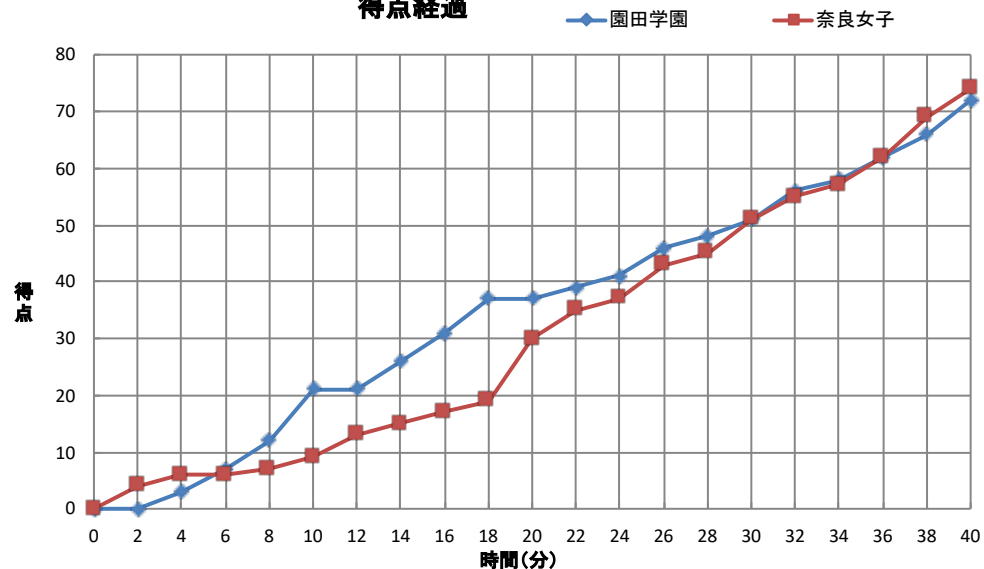

## 個人トータル表

女子

令和6年2月17日 14:15 開始

1回戦

ジェイテクトアリーナ奈良 A

園田学園  
(兵庫)

72

21	1st	9
16	2nd	21
14	3rd	21
21	4th	23

74

◎ 奈良女子  
(奈良)

番号	氏名	得点	3P	2P	FT	反則	番号	氏名	得点	3P	2P	FT	反則
* 4	西尾 帆加	7	0	3	1	3	* 4	三原 乃愛	11	1	4	0	4
* 5	林 文音	4	0	1	2	0	* 5	内ノ浦 静那	9	3	0	0	3
* 6	川野 ひなた	17	3	3	2	2	* 6	八木 日菜梨	19	0	9	1	3
7	川上 莉咲	-	-	-	-	-	7	郷原 彩歩	-	-	-	-	-
8	土井 さくら	-	-	-	-	-	8	中廣 琳桜	0	0	0	0	0
* 10	玉沖 希佳	2	0	0	2	0	9	谷口 未桜	-	-	-	-	-
* 11	町田 千秋	3	0	1	1	4	10	西田 璃音	2	0	1	0	3
13	村田 くるみ	-	-	-	-	-	* 11	松村 桃夏	32	1	11	7	3
14	田村 優奈	0	0	0	0	1	12	横山 杏奈	-	-	-	-	-
16	松前 向日葵	0	0	0	0	0	13	鶴田 真菜	-	-	-	-	-
17	大谷 菜々美	0	0	0	0	0	* 14	大西 花歩	1	0	0	1	4
18	中島 莉央菜	13	0	5	3	3							
19	堂浦 心羽	12	1	4	1	0							
21	福田 紗雪	-	-	-	-	-							
22	十河 愛	14	1	5	1	3							
コーチ	小谷 雄一郎						コーチ	庄野 拓					
Aコーチ	石川 柚季						Aコーチ	小西 祥子					
合計		72	5	22	13	16	合計		74	5	25	9	20

## 得点経過

TO	1・2Q		3・4Q		OT1	OT2	OT3	OT4
TeamA	:	:	37:35	39:27	:	:	:	:
TeamB	4:56	15:42	23:35	:	:	:	:	: