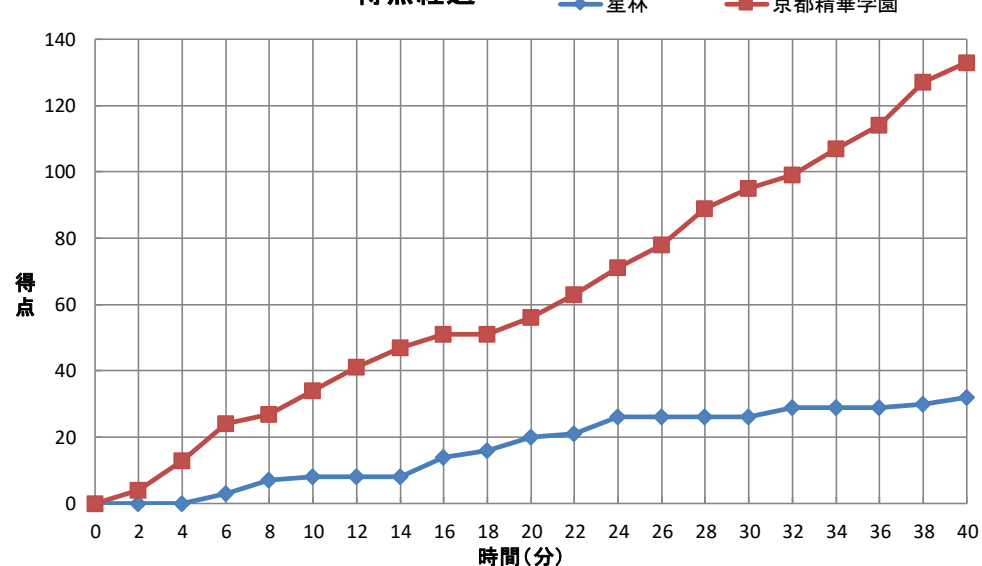

第34回近畿高等学校バスケットボール新人大会

個人トータル表

女子

令和6年2月17日 12:40 開始

1回戦

ジェイテクトアリーナ奈良 A

星林	32	(8 1st 34 12 2nd 22 6 3rd 39 6 4th 38)	133	◎ 京都精華学園 (京都)
(和歌山)				

番号	氏名	得点	3P	2P	FT	反則	番号	氏名	得点	3P	2P	FT	反則
* 4	岩崎 夏希	6	2	0	0	2	* 4	林 咲良	9	1	2	2	0
* 5	今井 寧々	1	0	0	1	4	* 5	橋本 芽依	20	6	1	0	1
* 6	吉田 亜衣梨	4	1	0	1	1	* 6	桃井 優	13	3	2	0	0
* 7	横井 唯花	9	0	3	3	2	7	大久保 舞奈美	8	1	0	5	2
* 8	佐々木 碧那	12	0	5	2	4	8	山口 優利亜	0	0	0	0	0
9	西浦 佳音	-	-	-	-	-	9	金丸 千蓮	8	2	1	0	1
10	向井 モカ	0	0	0	0	0	10	岡本 桜	0	0	0	0	0
11	當間 千夏	-	-	-	-	-	11	米島 愛樺	2	0	1	0	1
12	竹本 実桜	-	-	-	-	-	12	関 晴香	2	0	1	0	0
13	岡崎 柚衣	-	-	-	-	-	13	木村 由衣菜	0	0	0	0	0
14	丸山 由桜	-	-	-	-	-	14	金谷 悠加	2	0	1	0	1
15	太田 愛菜	-	-	-	-	-	15	フェリックス クララ	16	0	8	0	1
16	宮崎 愛羅	-	-	-	-	-	* 16	石渡 聖凜奈	21	0	9	3	1
17	森 穂乃	-	-	-	-	-	17	坂口 美果	0	0	0	0	1
18	江澤 迪	-	-	-	-	-	* 18	ユサフ ボランレ	32	0	15	2	1
コーチ	中口 陽介						コーチ	山本 綱義					
Aコーチ	中澤 亨						Aコーチ	米長 真夫					
合計		32	3	8	7	13	合計		133	13	41	12	10

クルーチーフ: 鈴木 恵里奈

1stアンパイア: 玉木 真

2ndアンパイア: 平出 圭佑

得点経過

TO	1・2Q	3・4Q				OT1	OT2	OT3	OT4
TeamA	13:32	:	:	:	:	:	:	:	:
TeamB	:	:	:	:	:	:	:	:	:

[戦 評]

戦評は準々決勝より入ります。

戦評:

記録: 天理高校