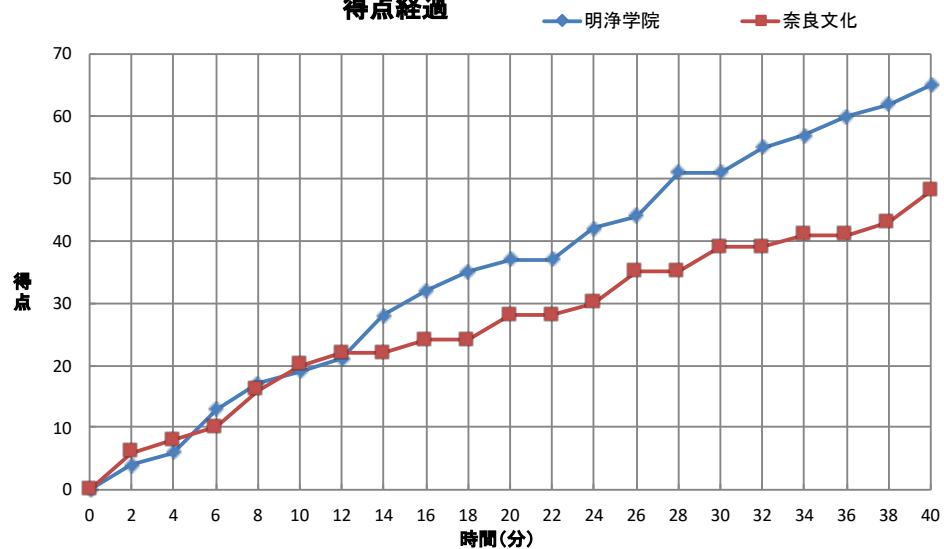

19	1st	20
18	2nd	8
14	3rd	11
14	4th	9

48

奈良文化
(奈良)

番号	氏名	得点	3P	2P	FT	反則	番号	氏名	得点	3P	2P	FT	反則
1	藤井 日葵	0	0	0	0	0	* 4	今別府 萌乃	8	0	2	4	3
* 10	藤井 樹果	29	2	9	5	2	* 5	岩田 紗羽	11	0	4	3	2
* 13	北川 真洵	6	0	1	4	2	* 6	安積 美雨	8	0	4	0	0
14	後藤 江莉加	0	0	0	0	1	* 7	古尾 瑠彩	0	0	0	0	1
17	岩本 凜	1	0	0	1	0	8	深津 りず	3	1	0	0	2
20	神吉 琉里愛	0	0	0	0	1	9	田中 優衣	-	-	-	-	-
21	松園 千寛	2	0	1	0	3	10	伊藤 柚菜	3	1	0	0	1
24	中西 姫依	0	0	0	0	0	* 11	今井 紗愛	2	0	1	0	5
26	坂本 湊	1	0	0	1	0	12	鶴身 理佐	2	0	1	0	4
32	澤田 果歩	8	1	2	1	1	13	谷口 珠里	-	-	-	-	-
* 33	西口 彩花	0	0	0	0	1	14	眞野 美月	1	0	0	1	1
* 39	中島 凜乃	9	1	2	2	1	15	廣田 董	8	0	3	2	2
52	麻野 葵	1	0	0	1	0	16	勝井 真奈美	-	-	-	-	-
* 55	上田 楓花	8	0	2	4	2	17	佐竹 一乃	0	0	0	0	3
57	吉川 陽菜	0	0	0	0	0	18	仲本 侑生	2	0	1	0	1
コーチ	天貴 涼太						コーチ	川崎 弘策					
Aコーチ	池田 樹広						Aコーチ	末永 香里					
合計		65	4	17	19	14	合計		48	2	16	10	25

クルーチーフ: 大溝 貴広

1stアンパイア: 難波 浩二

2ndアンパイア: 坂本 大輔

得点経過

TO	1-2Q	3-4Q			OT1	OT2	OT3	OT4
TeamA	:	:	:	:	:	:	:	:
TeamB	:	:	:	:	:	:	:	:

[戦 評]

戦評は準々決勝より入ります。

戦評: