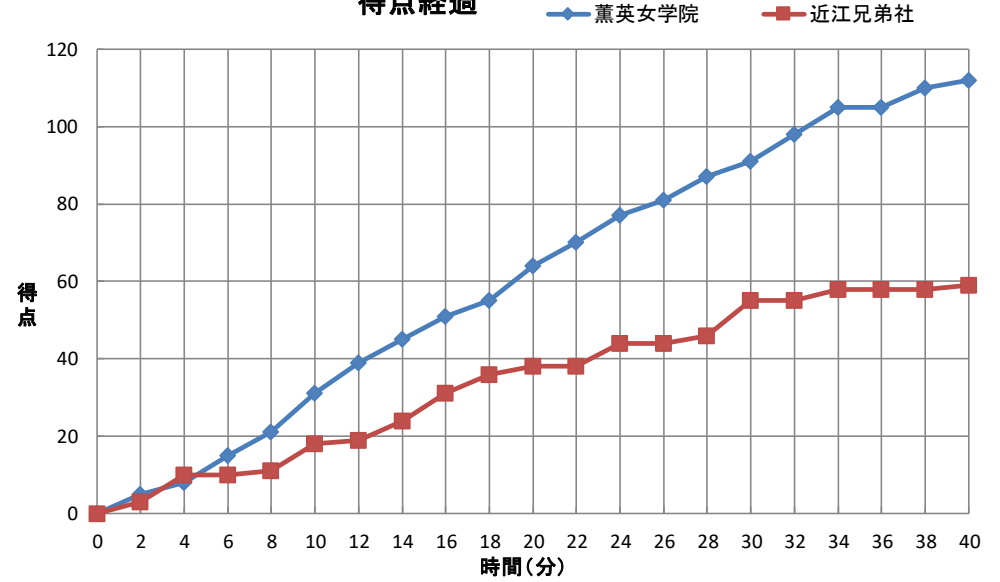

クルーチーフ: 堂國 和昭

1stアンパイア: 南 宣匡

2ndアンパイア: 速水 蘭磨

得点経過

TO	1・2Q	3・4Q		OT1	OT2	OT3	OT4
TeamA	:	:	:	:	:	:	:
TeamB	4:54	12:23	26:43	37:06	:	:	:

〔戦評〕

戦評は準々決勝より入ります。

戦評: