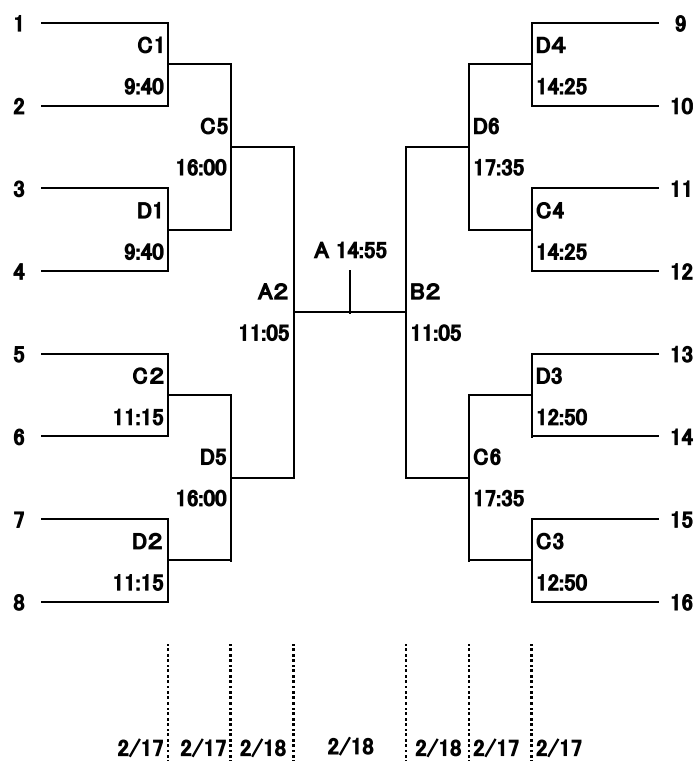

# 第34回近畿高等学校バスケットボール新人大会 男子

ジェイテクトアリーナ奈良 A, B  
香芝市総合体育館 C, D

- ・組合せ番号の若い方のチームのユニフォームが淡色(白)、ベンチはオフィシャル席に向かって右側です。
  - ・貴重品、上靴、下靴、ボールなどは各チームで管理してください。
  - ・会場は、9時00分に開館します。
  - ・ゴミは各自で持ち帰ってください。(体育館のゴミ箱に捨てないでください)
  - ・観客席では立たずに、座って応援してください。
  - ・道具(メガホン、ラッパ、バルーンスティックなど)を使った応援はしないでください。
- ◎試合結果を速報として(各試合終了後約45分)奈良県高体連ホームページに掲載します。

# 第28回近畿高等学校バスケットボール新人大会 女子

ジェイテクトアリーナ奈良 A, B  
香芝市総合体育館 C, D

- ・開会式は、2月17日(土)8時40分より行います。全チーム、ジャージで参加してください。
  - ・組合せ番号の若い方のチームのユニフォームが淡色(白)、ベンチはオフィシャル席に向かって右側です。
  - ・貴重品、上靴、下靴、ボールなどは各チームで管理してください。
  - ・会場は、8時00分に開館します。
  - ・ゴミは各自で持ち帰ってください。(体育館のゴミ箱に捨てないでください)
  - ・観客席では立たずに、座って応援してください。
  - ・道具(メガホン、ラッパ、パルーンスティックなど)を使った応援はしないでください。
- ◎試合結果を速報として(各試合終了後約45分)奈良県高体連ホームページに掲載します。