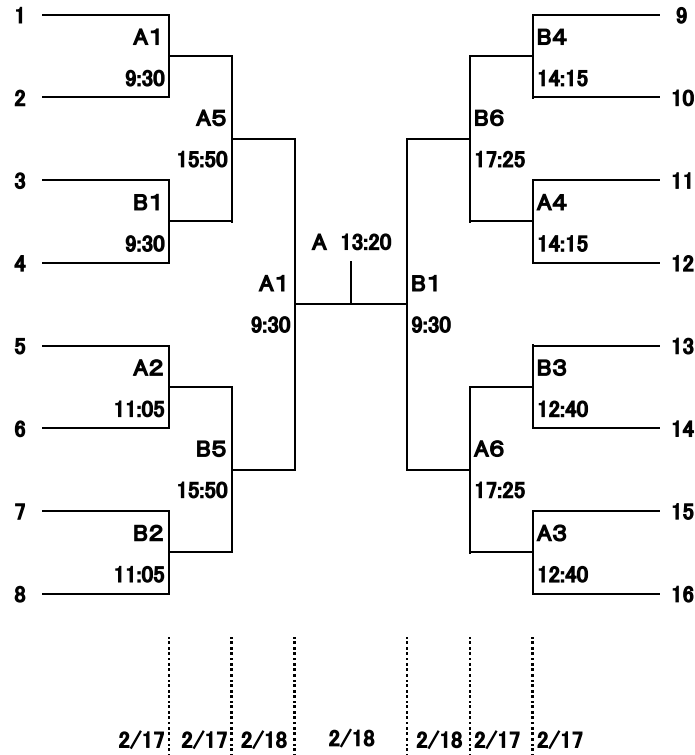

# 第34回近畿高等学校バスケットボール新人大会 男子

ジェイテクトアリーナ奈良 A, B  
香芝市総合体育館 C, D

- ・組合せ番号の若い方のチームのユニフォームが淡色(白)、ベンチはオフィシャル席に向かって右側です。
  - ・貴重品、上靴、下靴、ボールなどは各チームで管理してください。
  - ・会場は、9時00分に開館します。
  - ・ゴミは各自で持ち帰ってください。(体育館のゴミ箱に捨てないでください)
  - ・観客席では立たずに、座って応援してください。
  - ・道具(メガホン、ラッパ、バルーンスティックなど)を使った応援はしないでください。
- ◎試合結果を速報として(各試合終了後約45分)奈良県高体連ホームページに掲載します。

# 第28回近畿高等学校バスケットボール新人大会 女子

ジェイテクトアリーナ奈良 A, B  
香芝市総合体育館 C, D

- ・開会式は、2月17日(土)8時40分より行います。全チーム、ジャージで参加してください。
  - ・組合せ番号の若い方のチームのユニフォームが淡色(白)、ベンチはオフィシャル席に向かって右側です。
  - ・貴重品、上靴、下靴、ボールなどは各チームで管理してください。
  - ・会場は、8時00分に開館します。
  - ・ゴミは各自で持ち帰ってください。(体育館のゴミ箱に捨てないでください)
  - ・観客席では立たずに、座って応援してください。
  - ・道具(メガホン、ラッパ、パルーンスティックなど)を使った応援はしないでください。
- ◎試合結果を速報として(各試合終了後約45分)奈良県高体連ホームページに掲載します。