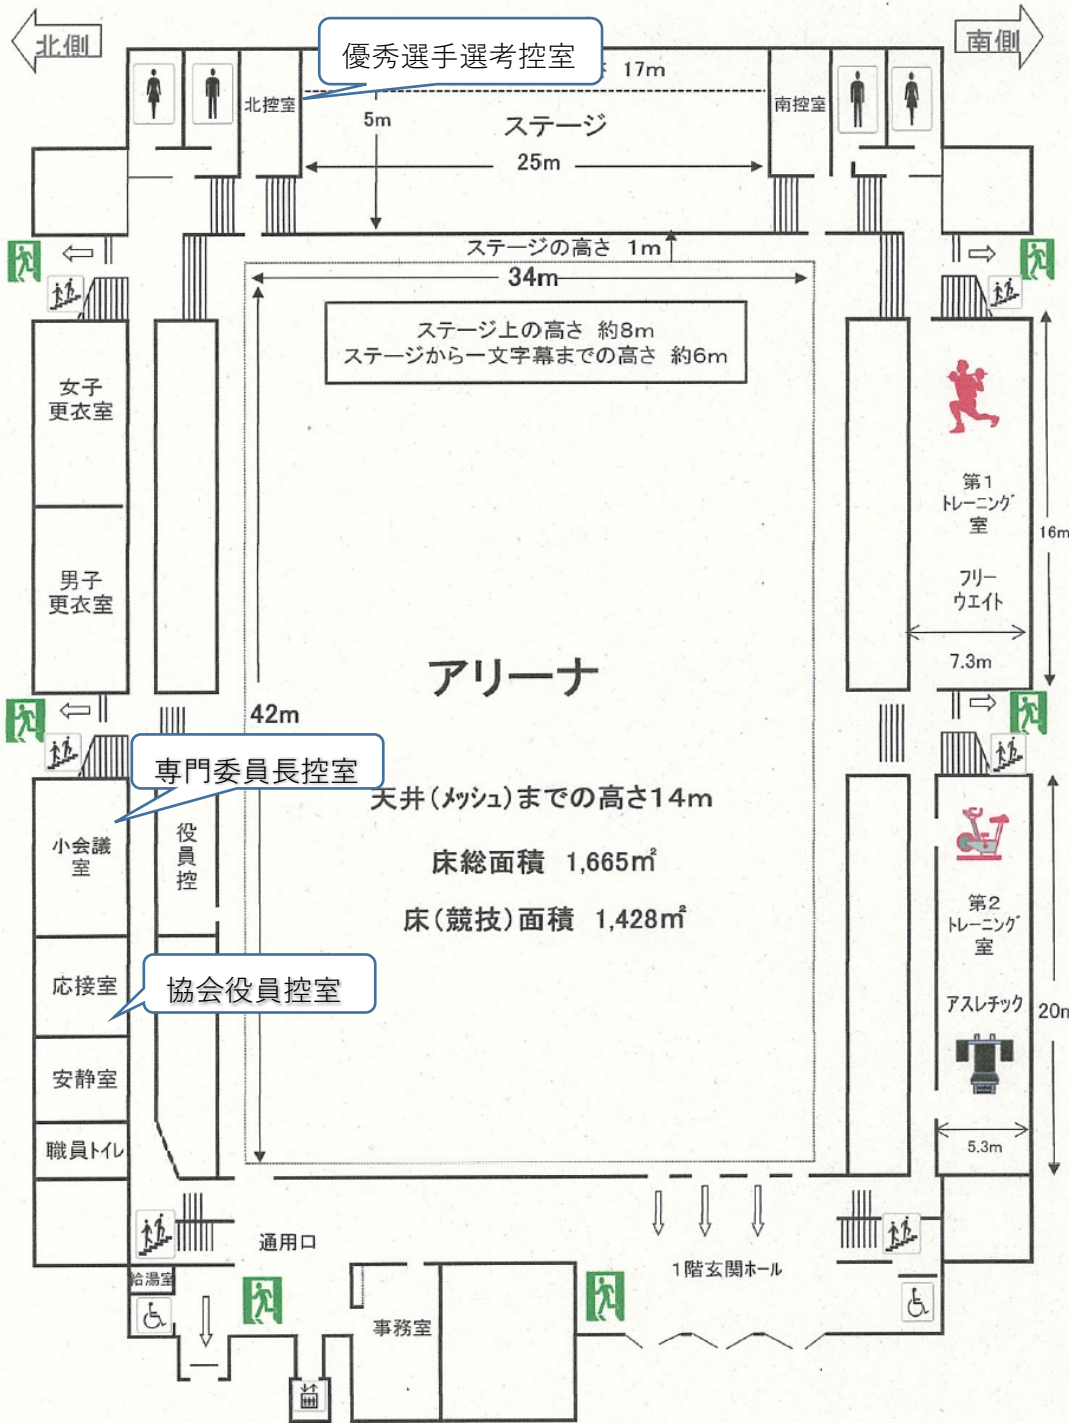

ジェイテクトアリーナ奈良 1F

県立橿原公園第1体育館
ジェイテクトアリーナ奈良

1階

収容人員
1階 移動席 2,700人
2階 固定席 1,664人

ジェイテクトアリーナ奈良 2F