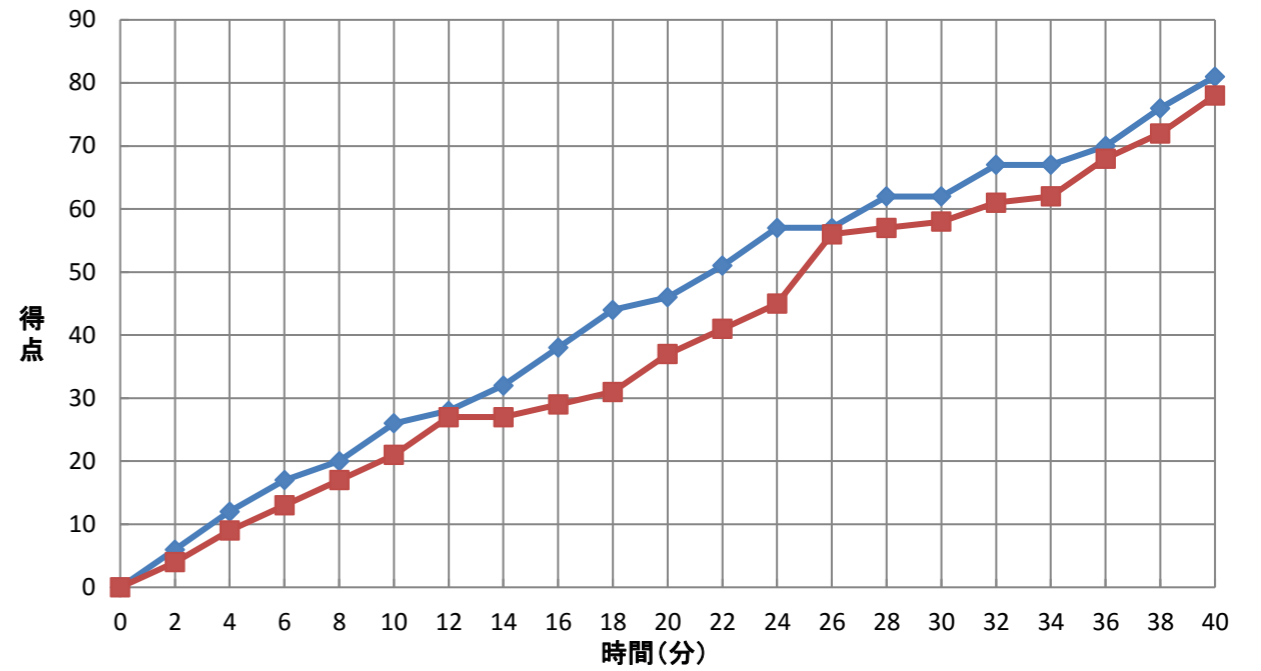

第70回近畿高等学校バスケットボール大会

個人トータル表

女子

令和5年6月24日 14:40 開始

2回戦

香芝市総合体育館 D

◎ 三田松聖 (兵庫)	81	<table border="1"> <tr><td>26</td><td>1st</td><td>21</td></tr> <tr><td>20</td><td>2nd</td><td>16</td></tr> <tr><td>16</td><td>3rd</td><td>21</td></tr> <tr><td>19</td><td>4th</td><td>20</td></tr> </table>	78	京都両洋 (京都)

番号	氏名	得点	3P	2P	FT	反則	番号	氏名	得点	3P	2P	FT	反則
7	東 奈那	7	0	3	1	0	* 1	ユヌス カオサラ ボルツチフェ	0	0	0	0	0
* 8	崔 璃陽	12	0	6	0	4	3	森口 笑来美	0	0	0	0	0
39	大西 葵	-	-	-	-	-	7	木谷 夢菜	4	0	2	0	1
10	竹内 愛	0	0	0	0	4	10	日渡 理緒	-	-	-	-	-
* 13	竹中 凜	11	0	4	3	0	11	川口 麦菜	-	-	-	-	-
88	小田 歩羽彩	-	-	-	-	-	8	谷口 心綾	11	1	4	0	4
* 16	東 寧音	17	5	1	0	0	* 9	岡田 彩葉	20	0	8	4	4
* 17	渡部 陽美	18	0	8	2	0	18	中野 有佳子	-	-	-	-	-
30	花房 凜都	-	-	-	-	-	69	廣浦 杏	3	0	1	1	1
47	四谷 花音	-	-	-	-	-	* 31	城地 あさひ	2	0	1	0	3
55	中村 その	-	-	-	-	-	77	林 英美	5	0	2	1	2
56	阿部 芽奈	-	-	-	-	-	* 49	西川 優月	13	0	4	5	3
77	白簪 空知	4	0	2	0	0	58	三田 心春	-	-	-	-	-
79	木下 楓	-	-	-	-	-	30	古川 光鈴	-	-	-	-	-
* 85	初谷 一葉	12	1	4	1	0	* 68	木村 香穂	20	0	10	0	2
コーチ	初谷 洋志						コーチ	吉田 聡					
Aコーチ	有川 亨						Aコーチ	甲良 泰明					
合計		81	6	28	7	8	合計		78	1	32	11	20

クルーチーフ: 細見 竜太

1stアンパイア: 北山 拓海

2ndアンパイア: 中村 公彦

得点経過

TO	1・2Q	3・4Q	OT1	OT2	OT3	OT4
TeamA	:	:	25:58	:	:	:
TeamB	16:46	:	37:41	39:42	39:51	:

[戦 評]

戦評は準々決勝より入ります。

戦評:

記録: 奈良商工高校