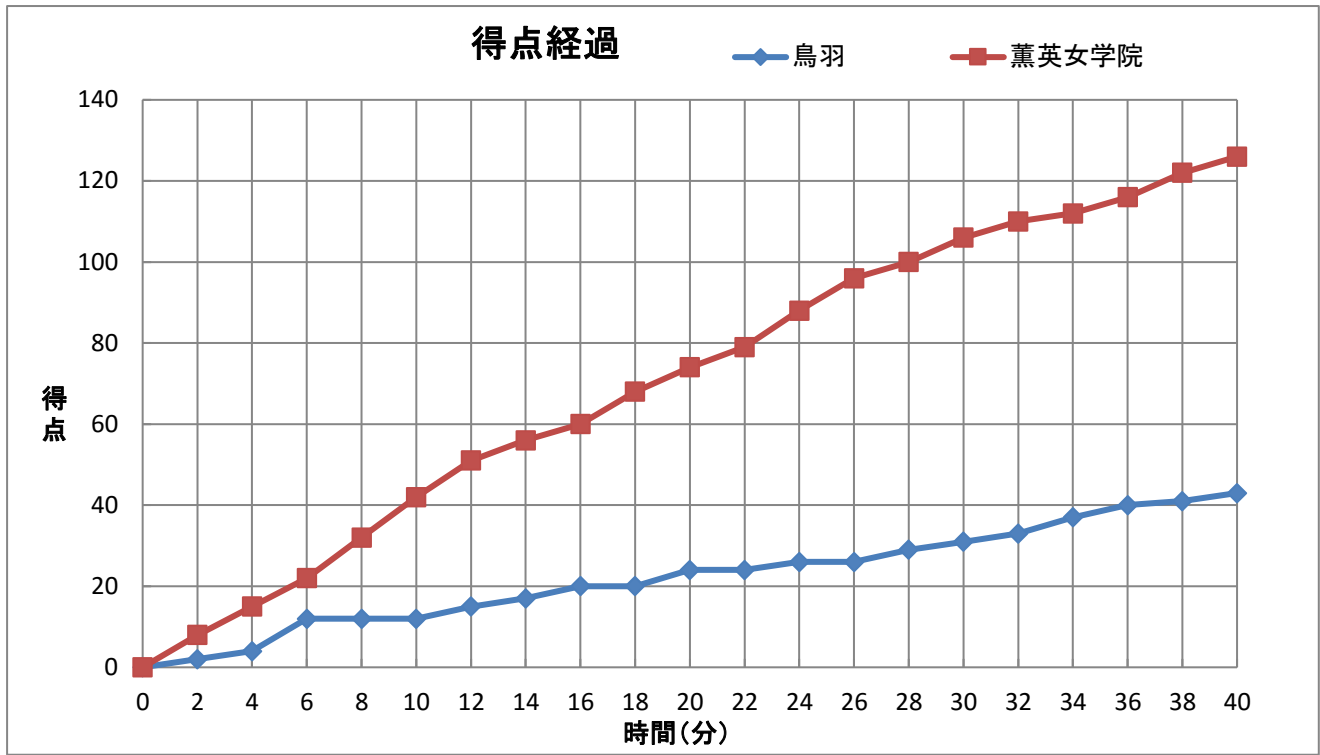

# 第70回近畿高等学校バスケットボール大会

## 個人トータル表

<b>女子</b>		令和5年6月24日		13:00 開始									
<b>2回戦</b>		香芝市総合体育館		D									
鳥羽 (京都)	43	{	12 1st 42 12 2nd 32 7 3rd 32 12 4th 20	126	◎ 薫英女学院 (大阪)								
番号	氏名	得点	3P	2P	FT	反則	番号	氏名	得点	3P	2P	FT	反則
00	初瀬川 陽春	0	0	0	0	0	* 4	木本 桜子	6	0	3	0	0
3	下川 真葉	0	0	0	0	0	* 5	島袋 栞	19	1	7	2	2
* 6	四方 利菜	11	1	3	2	1	* 6	木本 桃子	15	1	6	0	0
* 10	片岡 こころ	7	0	1	5	3	7	吉田 華子	8	0	4	0	2
11	稲葉 一花	4	0	2	0	0	* 8	松本 莉緒奈	13	1	5	0	2
15	西尾 緒美	2	0	0	2	0	9	岩井 萌	10	1	2	3	3
20	張 寧	2	0	1	0	0	10	下崎 好	10	0	5	0	0
* 25	田中 穂純	9	0	4	1	3	* 11	三輪 美良々	12	0	6	0	1
* 31	安達 舞	5	0	2	1	2	12	松本 汐音	4	0	2	0	3
32	西田 心美	0	0	0	0	0	13	村松 由梨	6	0	3	0	0
33	和田 寧々	0	0	0	0	0	14	富田 涼々野	4	0	2	0	0
* 37	稲垣 亜幸	3	0	1	1	1	15	西澤 楽菜	4	0	2	0	2
47	古市 夕葵子	0	0	0	0	0	16	荒木 琉伽	2	0	1	0	0
55	木下 真子	0	0	0	0	0	17	兼田 釉奈	9	1	3	0	0
69	村山 涼夏	0	0	0	0	0	18	黒川 春陽	4	0	2	0	0
コーチ	富山 唯						コーチ	安藤 香織					
Aコーチ	川端 奏絵						Aコーチ	長渡 由子					
合 計		43	1	14	12	10	合 計		126	5	53	5	15
クルーチーフ: 鈴木 恵里菜													
1stアンパイア: 奥田 耕士							2ndアンパイア: 榎木谷 道子						

TO	1・2Q		3・4Q		OT1	OT2	OT3	OT4
TeamA	4:08	:	35:35	38:18	:	:	:	:
TeamB	:	:	:	:	:	:	:	:

[ 戦 評 ]

戦評は準々決勝より入ります。

戦評: 記録: 畝傍高校