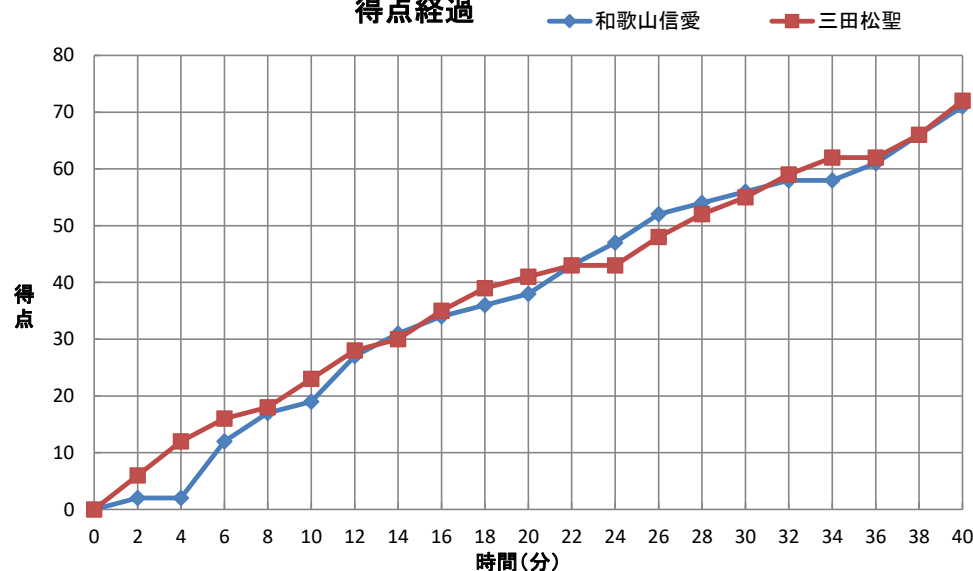

第70回近畿高等学校バスケットボール大会

個人トータル表

女子

令和5年6月24日 18:00 開始

準々決勝

香芝市総合体育館 C

和歌山信愛	71	<table border="1"> <tr><td>19</td><td>1st</td><td>23</td></tr> <tr><td>19</td><td>2nd</td><td>18</td></tr> <tr><td>18</td><td>3rd</td><td>14</td></tr> <tr><td>15</td><td>4th</td><td>17</td></tr> </table>	72	◎ 三田松聖 (兵庫)

番号	氏名	得点	3P	2P	FT	反則	番号	氏名	得点	3P	2P	FT	反則
* 4	早川 繻依	14	0	6	2	4	7	東 奈那	0	0	0	0	0
* 5	小川 莉々華	10	0	5	0	3	* 8	崔 璃陽	21	0	9	3	2
* 6	栗林 小晴	0	0	0	0	4	39	大西 葵	-	-	-	-	-
* 7	寺田 朱里	14	4	1	0	2	10	竹内 愛	-	-	-	-	-
8	福嶋 由衣	0	0	0	0	0	* 13	竹中 凜	13	0	5	3	1
* 9	山本 和叶	29	2	11	1	3	88	小田 歩羽彩	-	-	-	-	-
10	立岡 春咲	2	0	1	0	3	* 16	東 寧音	5	1	1	0	1
11	蔭山 実玖	0	0	0	0	0	* 17	渡部 陽美	21	0	8	5	0
12	日浅 未羽	0	0	0	0	2	30	花房 凜都	-	-	-	-	-
13	岩倉 涼華	2	0	1	0	2	47	四谷 花音	-	-	-	-	-
14	神崎 美玖	-	-	-	-	-	55	中村 その	-	-	-	-	-
15	竹中 桃子	-	-	-	-	-	56	阿部 芽奈	-	-	-	-	-
16	橋本 真楓	-	-	-	-	-	77	白箸 空知	5	0	2	1	0
17	福平 悠愛	-	-	-	-	-	79	木下 楓	-	-	-	-	-
18	角谷 実咲	-	-	-	-	-	* 85	初谷 一葉	7	1	1	2	5
コーチ	宮本 浩次						コーチ	初谷 洋志					
Aコーチ	入口 鈴						Aコーチ	有川 亨					
合計		71	6	25	3	23	合計		72	2	26	14	9

クルーチーフ: 汐野 孝歩

1stアンパイア: 赤井 正史

2stアンパイア: 伊邊 正城

得点経過

TO	1・2Q	3・4Q			OT1	OT2	OT3	OT4
TeamA	17:26	:	39:18	:	:	:	:	:
TeamB	19:58	:	39:48	39:54	39:57	:	:	:

〔戦評〕

第1Q、両チームともハーフコートマンツーマンで試合開始。
三田松聖の#8 崔の連続得点でゲームが進む。信愛#4 早川がシュートを決めるも、三田松聖#8 崔と#17 渡部のゴール下で三田松聖がリードする。第1Q中盤、信愛#4 早川#7 寺田#9 山本の連続得点で応戦し、23対19三田松聖がリードで第1Q終了。
第2Q、信愛の山本がレイアップを決め第2Q試合開始。三田松聖#8 5 初谷が3Pで応戦するも信愛#5 小川のポストプレーや山本のドライブで応戦する。第2Q中盤、信愛小川のポストプレーで今試合初めての三田松聖からリードを奪う。その後も、信愛#7 寺田の3Pや#13 岩倉のポストプレーで得点を重ねるが三田松聖の#8 5 初谷を中心に応戦し、41対38で三田松聖がリードを保ったまま前半終了。

第3Q、第4Q

一進一退の攻防が続く、信愛山本を中心に得点を重ねるも三田松聖#8 崔#7 7の白箸のゴール下で応戦し、両者譲らないゲーム展開が続く。信愛は終始山本を中心に得点を入れる。一方、三田松聖は#13 竹中#17 渡部を中心に応戦する。残り3分三田松聖初谷がドライブインを仕掛けバスケットカウントをとり、66対66と同点となる。得点が入らないままゲームが進むが、残り42秒三田松聖渡部がシュートを決め、信愛がタイムアウトをとる。タイムアウト終了後フロントコートから信愛ポゼッションから始まり、残り12秒で信愛山本がドライブインでバスケットカウントを決め、三田松聖がタイムアウトを取る。69対68で信愛がリードする。タイムアウト終了後、三田松聖山本がドライブで再び得点を重ね、信愛がタイムアウトを取る。残り3秒で信愛早川がシュートを決め、三田松聖がタイムアウトを取る。三田松聖#7 東がシュートをいくも外れるが、三田松聖#8 福嶋がゴール下でブザービートを決め、三田松聖が勝利を掴んだ。最終結果がわからないゲーム展開で会場全体が盛り上がる好試合であった両チームの健闘を讃えたい。

戦評: 坂井 信斗

記録: 法隆寺国際高校