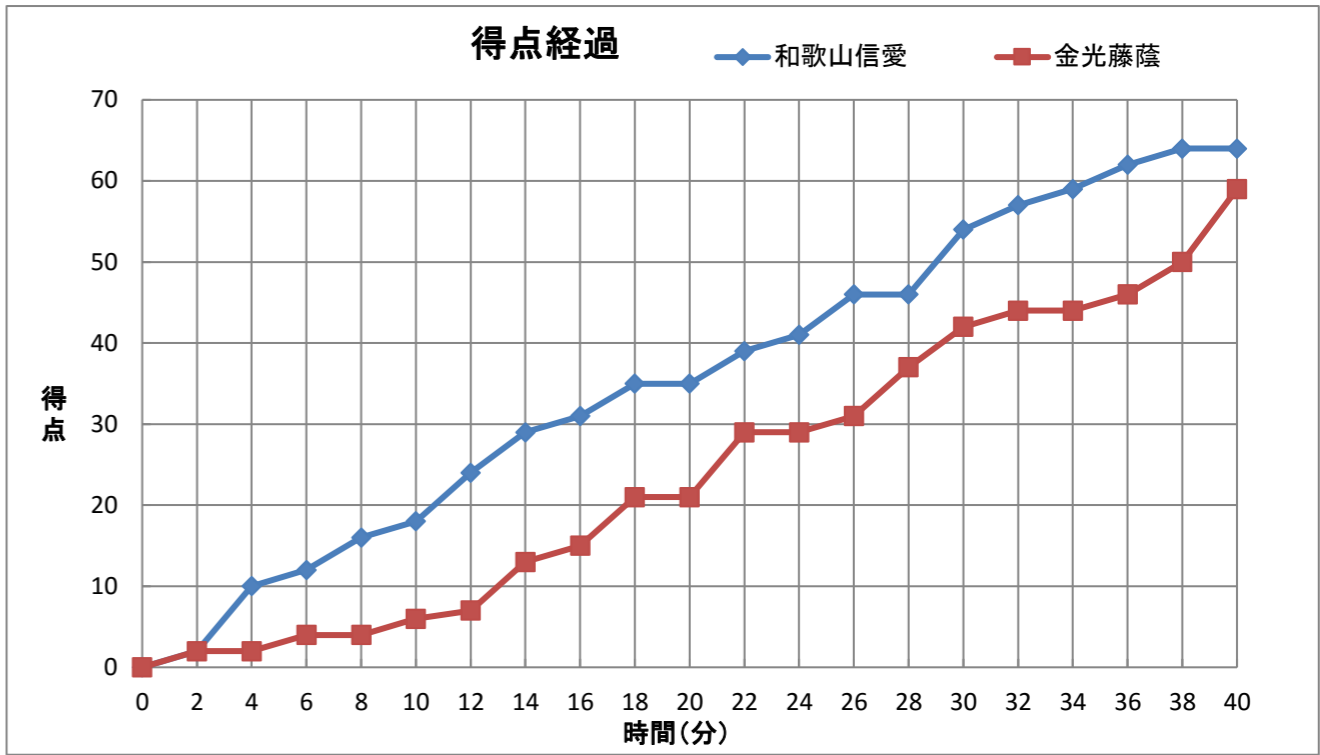

# 第70回近畿高等学校バスケットボール大会

## 個人トータル表

<b>女子</b>		令和5年6月24日		14:40 開始													
<b>2回戦</b>		香芝市総合体育館		C													
◎ 和歌山信愛		64		59 金光藤蔭													
(和歌山)		<table border="1" style="display: inline-table; border-collapse: collapse;"> <tr><td>18</td><td>1st</td><td>6</td></tr> <tr><td>17</td><td>2nd</td><td>15</td></tr> <tr><td>19</td><td>3rd</td><td>21</td></tr> <tr><td>10</td><td>4th</td><td>17</td></tr> </table>		18	1st	6	17	2nd	15	19	3rd	21	10	4th	17	(大阪)	
18	1st	6															
17	2nd	15															
19	3rd	21															
10	4th	17															
番号	氏名	得点	3P	2P	FT	反則	番号	氏名	得点	3P	2P	FT	反則				
* 4	早川 纏依	6	0	2	2	1	0	前田 心海	-	-	-	-	-				
* 5	小川 莉々華	8	0	4	0	1	7	中田 亜寿香	-	-	-	-	-				
6	栗林 小晴	6	0	3	0	1	9	深谷 穂乃香	-	-	-	-	-				
* 7	寺田 朱里	9	1	2	2	2	10	香川 すみれ	-	-	-	-	-				
8	福嶋 由衣	2	0	1	0	0	17	濱田 雅	0	0	0	0	1				
* 9	山本 和叶	26	2	10	0	2	23	小田 愛実	-	-	-	-	-				
* 10	立岡 春咲	4	0	2	0	0	* 24	橋本 里菜	2	0	1	0	0				
11	蔭山 実玖	3	1	0	0	1	* 25	福田 優奈	25	5	5	0	1				
12	日浅 未羽	0	0	0	0	0	28	岡田 悠杏	-	-	-	-	-				
13	岩倉 涼華	0	0	0	0	2	* 30	松田 愛子	6	0	3	0	2				
14	神崎 美玖	0	0	0	0	1	* 31	渡邊 莉杏	4	0	2	0	2				
15	竹中 桃子	0	0	0	0	0	* 38	天野 みやび	19	2	5	3	4				
16	橋本 真楓	0	0	0	0	0	72	西川 奈々美	-	-	-	-	-				
17	福平 悠愛	0	0	0	0	0	87	西村 蒼衣	3	0	1	1	2				
18	角谷 実咲	0	0	0	0	1	95	船本 奏	-	-	-	-	-				
コーチ	宮本 浩次						コーチ	上森 由貴									
Aコーチ	入口 鈴						Aコーチ	吉村 浩一									
合計		64	4	24	4	12	合計		59	7	17	4	12				
クルーチーフ: 太田 令菜																	
1stアンパイア: 原田 香菜子							2ndアンパイア: 井上 愛穂										

TO	1・2Q		3・4Q		OT1	OT2	OT3	OT4
TeamA	:	:	:	:	:	:	:	:
TeamB	4:46	14:29	33:59	35:09	:	:	:	:

〔戦評〕

戦評は準々決勝より入ります。

戦評: 記録: 育英西高校