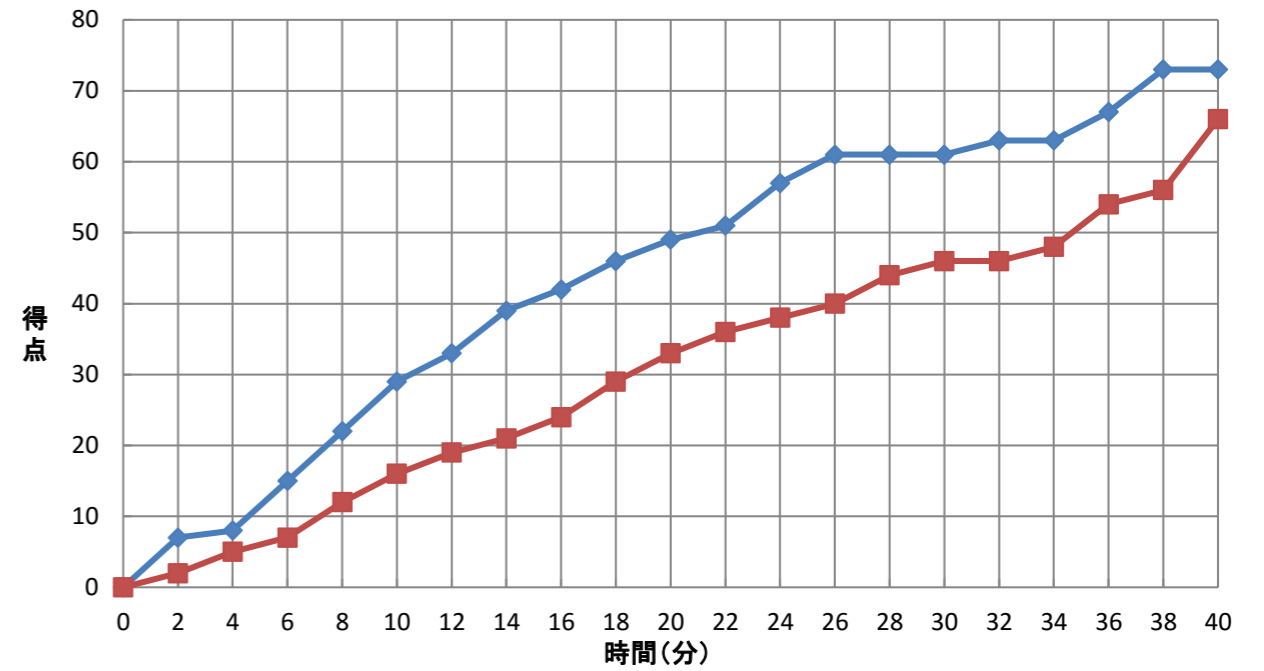

第70回近畿高等学校バスケットボール大会

個人トータル表

女子

令和5年6月24日 13:00 開始

2回戦

香芝市総合体育館 C

◎ 奈良文化 (奈良)	73	<table border="1"> <tr><td>29</td><td>1st</td><td>16</td></tr> <tr><td>20</td><td>2nd</td><td>17</td></tr> <tr><td>12</td><td>3rd</td><td>13</td></tr> <tr><td>12</td><td>4th</td><td>20</td></tr> </table>	66	大商学園 (大阪)

番号	氏名	得点	3P	2P	FT	反則	番号	氏名	得点	3P	2P	FT	反則
19	佐竹 一乃	-	-	-	-	-	1	徳森 煌梨	-	-	-	-	-
* 5	芳賀 楓花	20	4	4	0	0	2	梶 妃奈美	-	-	-	-	-
* 6	今別府 萌乃	0	0	0	0	1	3	池原 花音	-	-	-	-	-
7	岩田 紗羽	2	0	1	0	0	* 4	林田 和	12	1	2	5	1
* 8	藤井 菜摘	13	1	5	0	2	5	斉藤 妃来	0	0	0	0	0
9	松浦 陽菜	-	-	-	-	-	* 6	高津 蒼	26	7	1	3	1
10	安積 美雨	-	-	-	-	-	* 7	三好 優音	4	0	2	0	4
* 11	勝井 真奈美	17	0	8	1	4	* 8	伊勢 菜浩	17	0	6	5	4
12	鶴身 理佐	0	0	0	0	0	9	杉本 早穂	2	0	1	0	2
13	古尾 瑠彩	-	-	-	-	-	* 10	松村 心愛	5	1	1	0	2
14	伊藤 希実	7	1	1	2	4	11	杉谷 美空	-	-	-	-	-
15	伊藤 柚菜	-	-	-	-	-	12	林田 奏	0	0	0	0	2
* 16	時田 渚月	14	0	6	2	1	13	森 千晴	-	-	-	-	-
17	今井 紗愛	0	0	0	0	0	14	石田 美桜	-	-	-	-	-
18	谷口 珠里	-	-	-	-	-	15	松井 芽生	-	-	-	-	-
コーチ	川崎 弘策						コーチ	江草 晶帆					
Aコーチ	末永 香里						Aコーチ	峯松 愛					
合計		73	6	25	5	12	合計		66	9	13	13	16

クルーチーフ: 加藤 加織

1stアンパイア: 高木 悠

2ndアンパイア: 重松 志保

得点経過

TO	1・2Q	3・4Q		OT1	OT2	OT3	OT4
TeamA	16:03	:	:	:	:	:	:
TeamB	12:56	19:53	35:28	38:10	:	:	:

[戦 評]

戦評は準々決勝より入ります。

戦評:

記録: 法隆寺国際高校