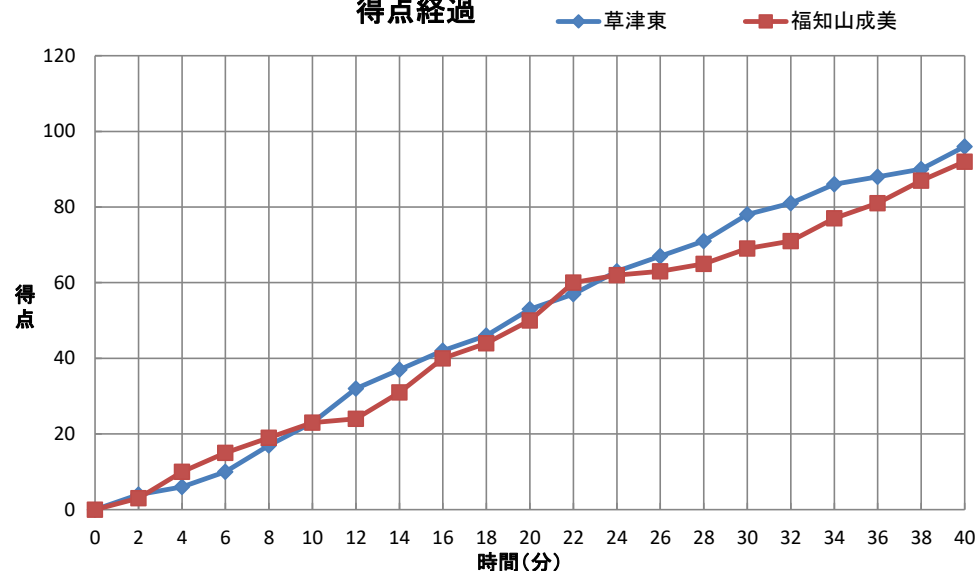

第70回近畿高等学校バスケットボール大会

個人トータル表

女子

2023/6/24 11:20 開始

2回戦

香芝市総合体育館 C

◎ 草津東 (滋賀)	96	<table border="1"> <tr><td>23</td><td>1st</td><td>23</td></tr> <tr><td>30</td><td>2nd</td><td>27</td></tr> <tr><td>25</td><td>3rd</td><td>19</td></tr> <tr><td>18</td><td>4th</td><td>23</td></tr> </table>	92	福知山成美 (京都)

番号	氏名	得点	3P	2P	FT	反則	番号	氏名	得点	3P	2P	FT	反則
4	高岡 花心	8	2	1	0	0	0	ホロイグ サイダット アジローク	0	0	0	0	0
* 5	平尾 紗菜	36	0	15	6	4	3	前田 胡桃	-	-	-	-	-
* 6	竹内 花音	2	0	0	2	4	9	小入羽 楓子	-	-	-	-	-
7	迎 ひばな	-	-	-	-	-	* 12	オラレカン ヨイナフ オラエミ	48	0	20	8	4
8	中川 莉沙	-	-	-	-	-	16	塩見 愛純	-	-	-	-	-
9	吉田 果桜	18	6	0	0	3	18	森野 湖夏	-	-	-	-	-
* 10	阪口 陽愛	10	0	5	0	0	* 20	酒井 瀬里奈	18	4	2	2	3
* 11	和田 芽依	22	3	4	5	0	22	畑 実来	4	0	2	0	1
* 12	井上 咲良	0	0	0	0	3	23	榊 菜花	-	-	-	-	-
13	平井 佑奈	0	0	0	0	2	27	前川 紗季	4	0	1	2	2
14	奥本 帆香	-	-	-	-	-	* 32	外川 楓華	8	2	1	0	2
15	松田 遥	-	-	-	-	-	34	並川 祐妃	-	-	-	-	-
16	山本 心夢	-	-	-	-	-	* 35	池内 涼花	2	0	1	0	1
17	長谷 希彩	-	-	-	-	-	* 86	川本 陽菜	8	0	4	0	1
18	高橋 実利	-	-	-	-	-	87	井上 華乃	0	0	0	0	2
コーチ	廣沢 洋平						コーチ	伊藤 久					
Aコーチ	篠原 朋宏						Aコーチ	木村 珠貴					
合計		96	11	25	13	16	合計		92	6	31	12	16

クルーチーフ: 小松 綾実

1stアンパイア: 南 麻衣

2ndアンパイア: 小柿 茉智子

得点経過

TO	1・2Q	3・4Q	OT1	OT2	OT3	OT4
TeamA	14:41	: 33:15 39:51	:	:	:	:
TeamB	11:10	: 31:51 39:45	:	:	:	:

〔戦評〕

戦評は準々決勝より入ります。

戦評:

記録: 高田高校