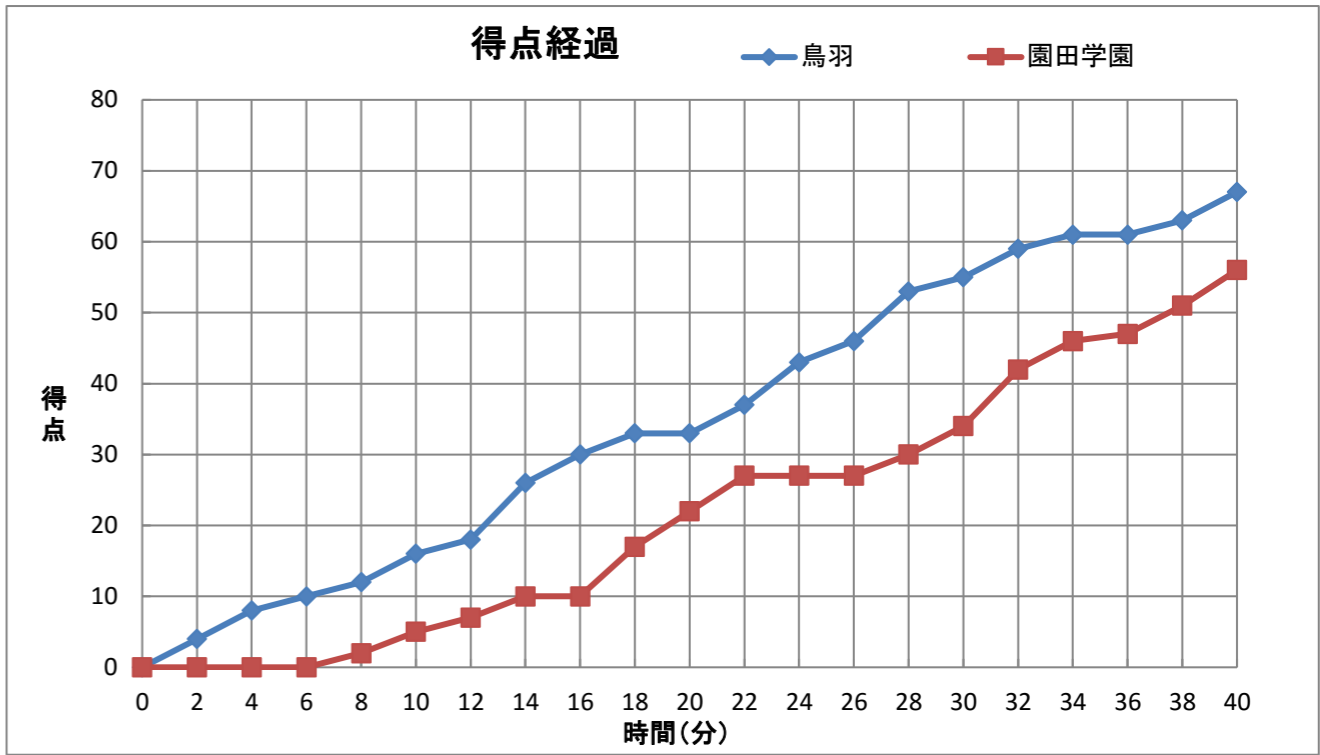

第70回近畿高等学校バスケットボール大会

個人トータル表

女子		令和5年6月23日		18:00 開始													
1回戦		香芝市総合体育館		D													
◎ 鳥羽 (京都)		67		56 園田学園 (兵庫)													
		<table border="1"> <tr><td>16</td><td>1st</td><td>5</td></tr> <tr><td>17</td><td>2nd</td><td>17</td></tr> <tr><td>22</td><td>3rd</td><td>12</td></tr> <tr><td>12</td><td>4th</td><td>22</td></tr> </table>		16	1st	5	17	2nd	17	22	3rd	12	12	4th	22		
16	1st	5															
17	2nd	17															
22	3rd	12															
12	4th	22															
番号	氏名	得点	3P	2P	FT	反則	番号	氏名	得点	3P	2P	FT	反則				
00	初瀬川 陽春	0	0	0	0	0	* 4	大西 そら	5	1	1	0	3				
3	下川 真葉	2	0	1	0	0	5	林 文音	0	0	0	0	0				
* 6	四方 利菜	14	2	4	0	0	6	川野 ひなた	0	0	0	0	0				
* 10	片岡 こころ	13	1	5	0	1	8	土井 さくら	-	-	-	-	-				
11	稲葉 一花	0	0	0	0	0	* 9	西尾 帆加	8	1	2	1	0				
15	西尾 緒美	-	-	-	-	-	* 10	玉沖 希佳	0	0	0	0	2				
20	張 寧	2	0	1	0	0	11	町田 千秋	7	0	3	1	1				
* 25	田中 穂純	14	0	7	0	3	12	玖野 美紅	4	0	2	0	2				
* 31	安達 舞	7	0	3	1	3	16	松前 向日葵	-	-	-	-	-				
32	西田 心美	-	-	-	-	-	17	大谷 菜々美	-	-	-	-	-				
33	和田 寧々	-	-	-	-	-	18	中島 莉央菜	11	1	3	2	1				
* 37	稲垣 亜幸	9	1	3	0	2	14	田村 優奈	-	-	-	-	-				
47	古市 夕葵子	0	0	0	0	0	* 20	草野 七海	2	0	1	0	0				
55	木下 真子	6	0	2	2	2	22	十河 愛	10	0	5	0	2				
69	村山 涼夏	-	-	-	-	-	* 23	石川 柚季	9	0	4	1	1				
コーチ	富山 唯						コーチ	小谷 雄一郎									
Aコーチ	川端 奏絵						Aコーチ	大木 美徳									
合計		67	4	26	3	11	合計		56	3	21	5	12				
クルーチーフ: 堂國 和昭																	
アンパイア: 松井 悠美																	

TO	1・2Q		3・4Q		OT1	OT2	OT3	OT4
TeamA	17:22	:	39:31	:	:	:	:	:
TeamB	3:59	14:32	24:41	38:38	:	:	:	:

〔戦評〕

戦評は準々決勝より入ります。

戦評: 記録: 法隆寺国際高校