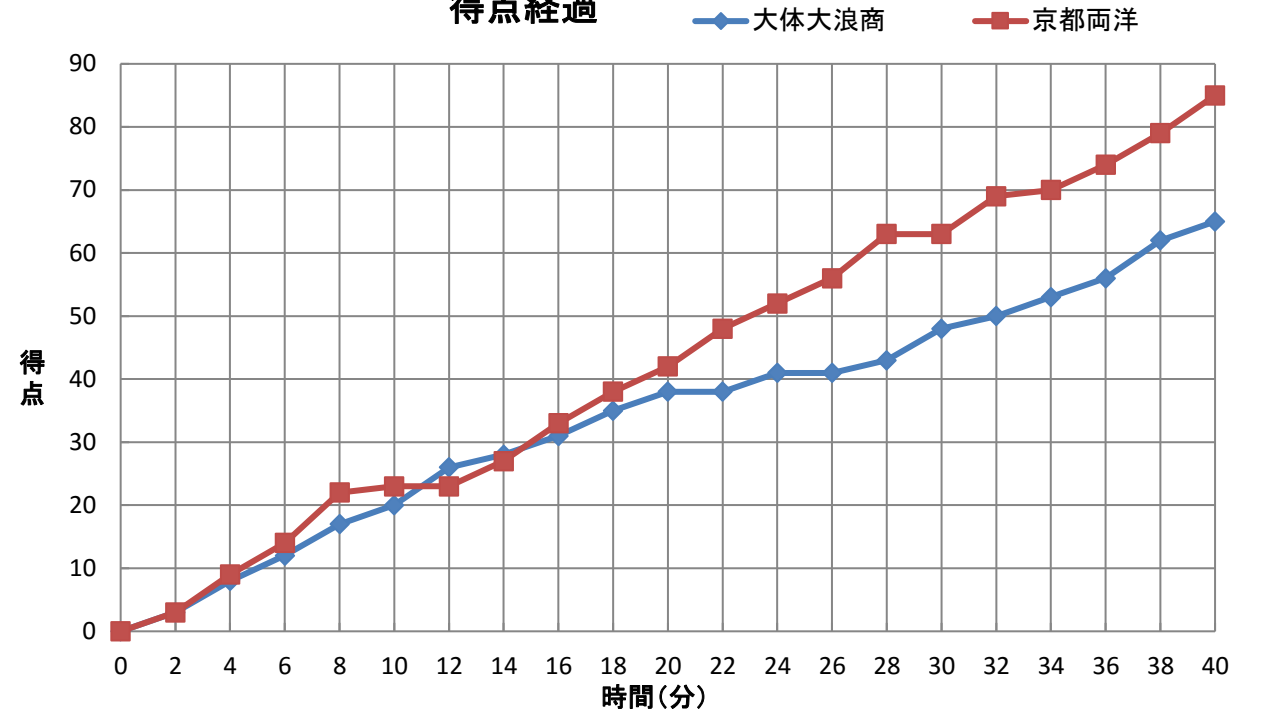

第70回近畿高等学校バスケットボール大会

個人トータル表

女子

令和5年6月23日 16:20 開始

1回戦

香芝市総合体育館 D

大体大浪商	65	(大阪)	20	1st	23	◎ 京都両洋 (京都)	85
			18	2nd	19		
			10	3rd	21		
			17	4th	22		

番号	氏名	得点	3P	2P	FT	反則	番号	氏名	得点	3P	2P	FT	反則
4	大野 優	4	0	2	0	1	1	ユヌス カオサラ ボルツチフェ	0	0	0	0	0
5	花澤 琴希	-	-	-	-	-	3	森口 笑来美	9	3	0	0	0
* 6	伴野 穂花	17	5	1	0	2	7	木谷 夢菜	-	-	-	-	-
7	小川 陽向	2	0	1	0	1	10	日渡 理緒	0	0	0	0	0
* 8	滝野 妃菜	15	3	3	0	2	11	川口 麦菜	0	0	0	0	0
* 9	六郷 紅葉	18	3	2	5	3	8	谷口 心綾	13	0	6	1	2
10	富永 凜	2	0	1	0	0	* 9	岡田 彩葉	17	1	7	0	3
* 11	吉持 恵菜	2	0	1	0	4	18	中野 有佳子	2	0	1	0	0
12	平野 心渚	-	-	-	-	-	69	廣浦 杏	0	0	0	0	0
13	上村 つきの	-	-	-	-	-	* 31	城地 あさひ	8	0	4	0	0
14	延 怜奈	-	-	-	-	-	* 77	林 英美	9	0	3	3	1
* 15	加世田 千紗子	5	1	1	0	2	* 49	西川 優月	7	0	3	1	3
16	迫 愛華	-	-	-	-	-	58	三田 心春	0	0	0	0	0
17	玉井 翠	-	-	-	-	-	30	古川 光鈴	0	0	0	0	0
18	竹中 愛夢	-	-	-	-	-	* 68	木村 香穂	20	2	7	0	2
コーチ	中村 祥子						コーチ	吉田 聡					
Aコーチ	下条 真由美						Aコーチ	甲良 泰明					
合計		65	12	12	5	15	合計		85	6	31	5	11

クルーチーフ: 幡丸 登志久

アンパイア: 渡辺 孝弘

得点経過

TO	1・2Q		3・4Q		OT1	OT2	OT3	OT4
TeamA	14:34	18:56	21:24	32:20	34:51	:	:	:
TeamB	:	:	:	:	:	:	:	:

[戦 評]

戦評は準々決勝より入ります。

戦評:

記録: 一条高校