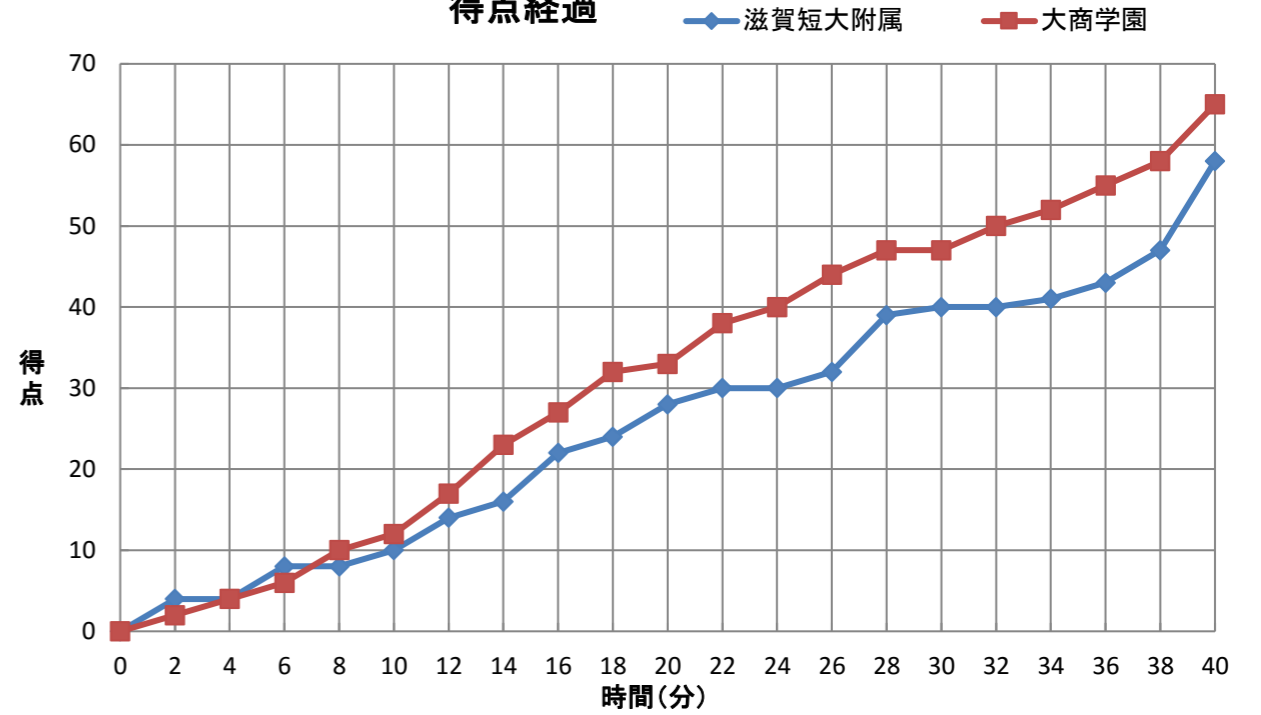

第70回近畿高等学校バスケットボール大会

個人トータル表

女子

令和5年6月23日 14:40 開始

1回戦

香芝市総合体育館 D

滋賀短大附属	58	(10 1st 12) (18 2nd 21) (12 3rd 14) (18 4th 18)	65	◎	大商学園
(滋賀)			(大阪)		

番号	氏名	得点	3P	2P	FT	反則	番号	氏名	得点	3P	2P	FT	反則
* 4	服部 夏実	2	0	1	0	1	1	徳森 煌梨	-	-	-	-	-
* 5	松井 茉央	18	0	9	0	0	2	梶 妃奈美	-	-	-	-	-
* 6	渡部 美優	6	0	3	0	1	3	池原 花音	-	-	-	-	-
* 7	西 梨花	12	0	5	2	4	* 4	林田 和	21	0	7	7	1
* 8	北島 結衣	15	0	7	1	3	* 5	斉藤 妃来	3	1	0	0	0
9	杉浦 莉菜	5	1	1	0	2	* 6	高津 蒼	18	4	3	0	4
10	田中 李音	0	0	0	0	0	* 7	三好 優音	10	1	3	1	1
11	遠藤 真生	-	-	-	-	-	* 8	伊勢 菜浩	5	0	2	1	3
12	小倉 華蓮	-	-	-	-	-	9	杉本 早穂	2	0	1	0	2
13	森 咲花	-	-	-	-	-	10	松村 心愛	6	0	3	0	1
14	西田 和	-	-	-	-	-	11	杉谷 美空	-	-	-	-	-
15	岡崎 桜桃音	-	-	-	-	-	12	林田 奏	-	-	-	-	-
16	國松 咲那	0	0	0	0	0	13	森 千晴	-	-	-	-	-
17	大林 蒼奈	-	-	-	-	-	14	石田 美桜	-	-	-	-	-
18	花房 椰小	-	-	-	-	-	15	松井 芽生	-	-	-	-	-
コーチ	北原 聡						コーチ	江草 晶帆					
Aコーチ	北原 慶子						Aコーチ	峯松 愛					
合計		58	1	26	3	11	合計		65	6	19	9	12

クルーチーフ: 塚本 圭右

アンパイア: 坂本 大輔

得点経過

TO	1・2Q	3・4Q				OT1	OT2	OT3	OT4
TeamA	14:10	:	:	:	:	:	:	:	:
TeamB	:	:	39:20	:	:	:	:	:	:

[戦 評]

戦評は準々決勝より入ります。

戦評:

記録: 檀原高校