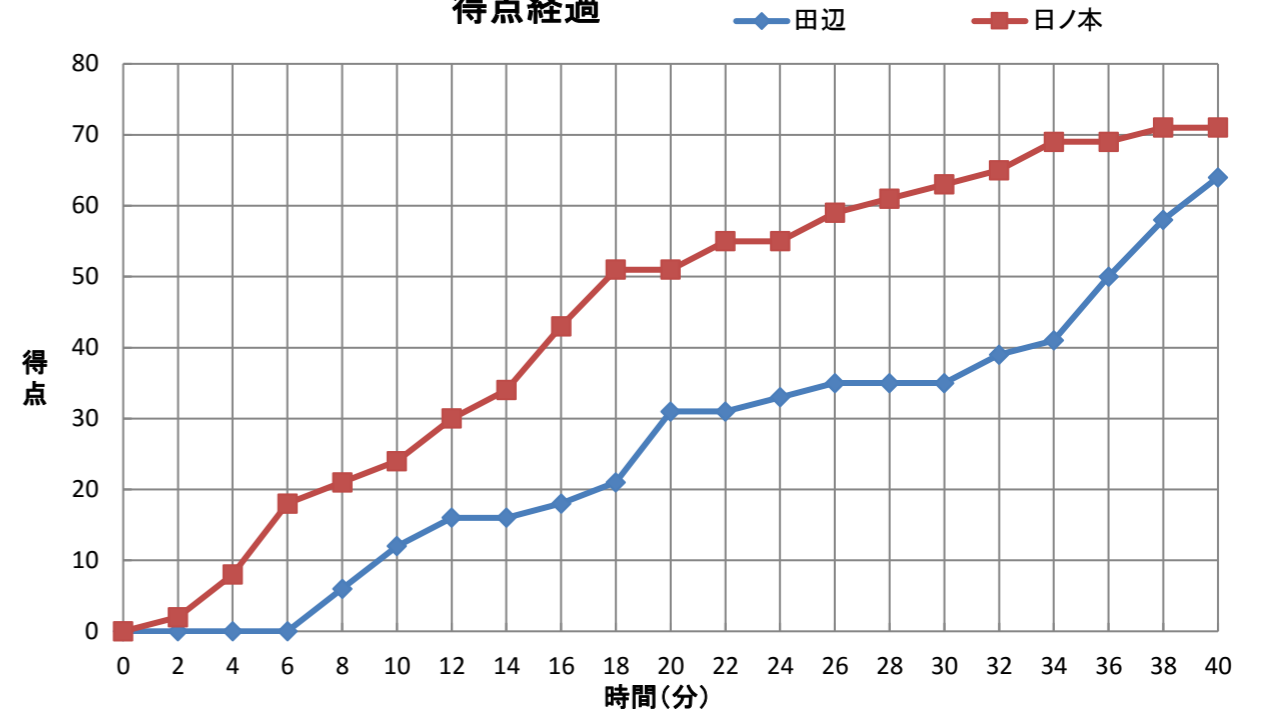

第70回近畿高等学校バスケットボール大会

個人トータル表

女子

令和5年6月23日 13:00 開始

1回戦

香芝市総合体育館 D

田辺	64	(12 1st 24 19 2nd 27 4 3rd 12 29 4th 8)	71	◎
(和歌山)			日ノ本	
			(兵庫)	

番号	氏名	得点	3P	2P	FT	反則	番号	氏名	得点	3P	2P	FT	反則
* 4	徳永 彩夏	16	2	5	0	3	* 4	朝霧 咲瑛	13	0	6	1	0
* 5	小島 颯果	8	0	4	0	1	* 5	西崎 結愛	0	0	0	0	2
* 6	榎本 夕菜	19	0	9	1	3	* 6	川畑 堇	19	1	8	0	0
7	豊嶋 碧衣	2	0	1	0	0	* 7	白崎 なゆた	27	3	8	2	3
* 8	木下 菜々子	15	1	6	0	2	8	堀井 咲良	2	0	1	0	0
* 9	新谷 彩花	4	0	1	2	1	9	佐々木 芽	0	0	0	0	1
10	檜村 幸	-	-	-	-	-	* 10	永安 絃音	2	0	1	0	2
11	鈴木 千陽	0	0	0	0	1	11	大前 月絆	0	0	0	0	0
12	新野 梨子	-	-	-	-	-	12	川村 優衣	0	0	0	0	0
13	榎本 友香	-	-	-	-	-	13	高原 瑞月	0	0	0	0	0
14	辻 晏菜	-	-	-	-	-	14	丸山 陽佳	0	0	0	0	0
15	澁谷 真央	-	-	-	-	-	15	村岡 凜央	5	1	1	0	2
0		0	0	0	0	0	16	山口 ひなた	3	1	0	0	0
0		0	0	0	0	0	0		0	0	0	0	0
0		0	0	0	0	0	0		0	0	0	0	0
コーチ	兼次 佐代子						コーチ	高本 精治					
Aコーチ	北川 弘幸						Aコーチ	平井 省吾					
合計		64	3	26	3	11	合計		71	6	25	3	10

クルーチーフ: 中村 公彦

アンパイア: 増田 知真

得点経過

TO	1・2Q	3・4Q	OT1	OT2	OT3	OT4
TeamA	4:10 14:41	27:43 : :	:	:	:	:
TeamB	8:55 :	24:09 33:09 39:37	:	:	:	:

〔戦評〕

戦評は準々決勝より入ります。

戦評:

記録: 法隆寺国際高校