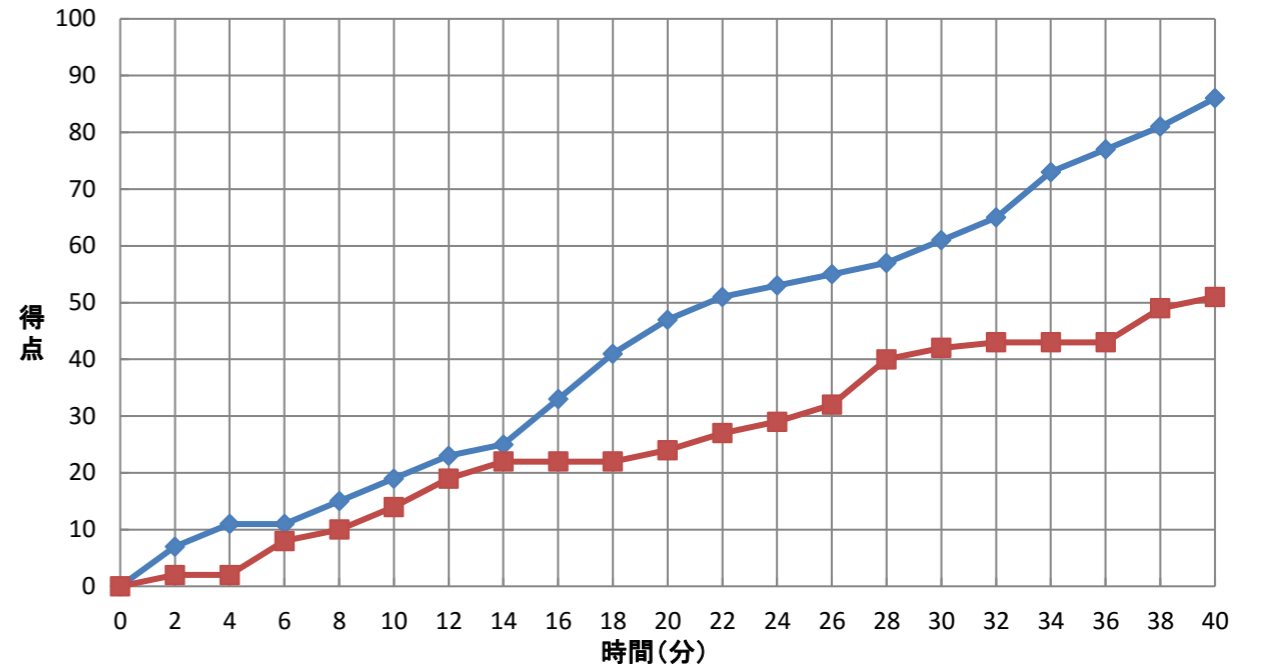

第70回近畿高等学校バスケットボール大会

個人トータル表

女子

令和5年6月23日 11:20 開始

1回戦

香芝市総合体育館 D

◎ 福知山成美 (京都)	86	<table border="1"> <tr><td>19</td><td>1st</td><td>14</td></tr> <tr><td>28</td><td>2nd</td><td>10</td></tr> <tr><td>14</td><td>3rd</td><td>18</td></tr> <tr><td>25</td><td>4th</td><td>9</td></tr> </table>	51	育英西 (奈良)

番号	氏名	得点	3P	2P	FT	反則	番号	氏名	得点	3P	2P	FT	反則
0	オロイデ サイダット アジョーク	2	0	1	0	0	* 4	正木 美里	12	2	3	0	2
3	前田 胡桃	3	1	0	0	0	5	八代 花穂	0	0	0	0	0
9	小入羽 楓子	0	0	0	0	1	6	安國 光	0	0	0	0	0
* 12	オラレカン ザイナブ オラエミ	20	0	10	0	2	7	安井 理名	-	-	-	-	-
16	塩見 愛純	4	0	2	0	0	8	田宮 陽菜	-	-	-	-	-
18	森野 湖夏	0	0	0	0	0	9	奥谷 蘭	-	-	-	-	-
* 20	酒井 瀬里奈	11	1	4	0	0	10	野添 晴香	-	-	-	-	-
22	畑 実来	3	0	1	1	0	* 11	宮本 栞乃音	5	1	0	2	3
23	榊 菜花	0	0	0	0	0	* 12	井上 汐渚	18	4	3	0	0
27	前川 紗季	2	0	0	2	1	13	岩佐 星良	2	0	1	0	0
* 32	外川 楓華	16	0	8	0	0	* 14	北門 碧	2	0	1	0	2
34	並川 祐妃	2	0	1	0	0	15	竹下 千尋	-	-	-	-	-
* 35	池内 涼花	6	0	3	0	0	16	塚口 芽愛	0	0	0	0	0
* 86	川本 陽菜	15	1	6	0	0	17	辻井 美月	10	1	3	1	0
87	井上 華乃	2	0	1	0	1	* 18	川田 七海	2	0	1	0	3
コーチ	伊藤 久						コーチ	荒木真由美					
Aコーチ	木村 珠貴						Aコーチ	上田 珠波					
合計		86	3	37	3	5	合計		51	8	12	3	10

クルーチーフ: 嶋田 博昭

アンパイア: 榎木谷道子

得点経過

TO	1・2Q	3・4Q	OT1	OT2	OT3	OT4
TeamA	:	:	:	:	:	:
TeamB	15:38	:	26:30	33:26	:	:

[戦 評]

戦評は準々決勝より入ります。

戦評:

記録: 一条高校