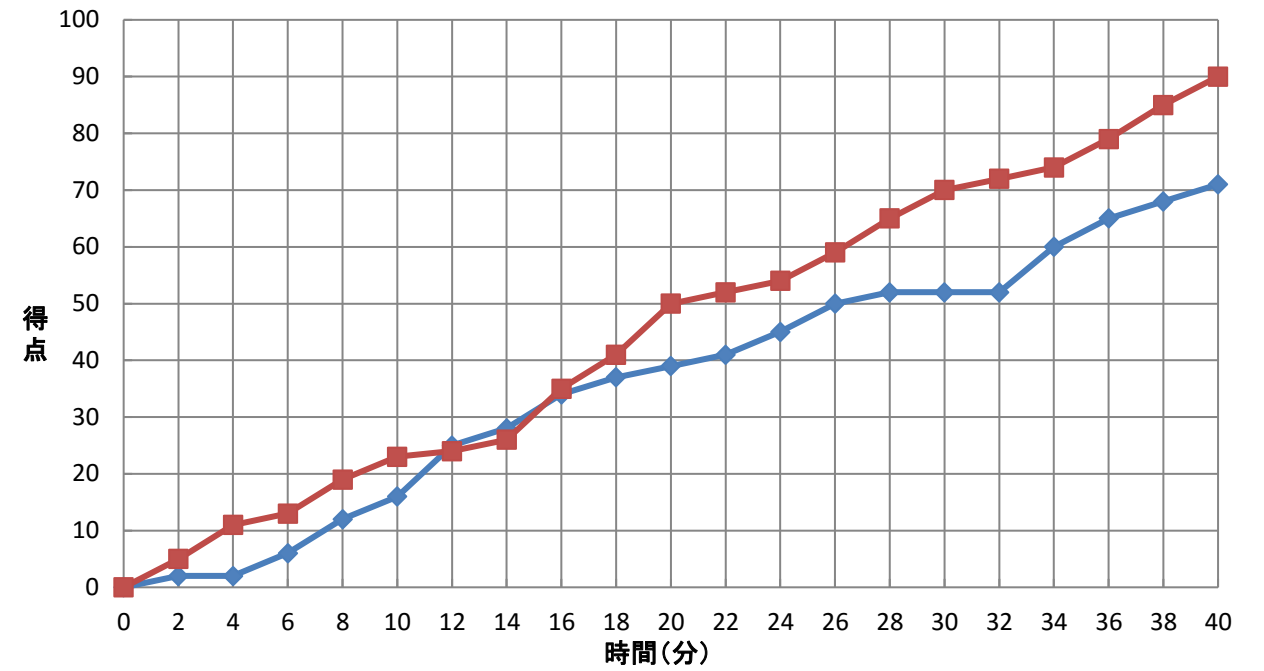

## 個人トータル表

女子

令和5年6月23日 9:40 開始

1回戦

香芝市総合体育館 D

近江兄弟社	71	(滋賀)	16	1st	23	◎ 奈良女子 (奈良)	90
			23	2nd	27		
			13	3rd	20		
			19	4th	20		

番号	氏名	得点	3P	2P	FT	反則	番号	氏名	得点	3P	2P	FT	反則
* 4	竹中 葵	0	0	0	0	0	* 4	吉永 萌衣	9	0	4	1	1
* 5	福地 実桜	12	0	5	2	2	5	内田 凜生	-	-	-	-	-
* 6	大原 詩乃	4	0	2	0	2	* 6	桑原 菜々美	12	1	4	1	1
* 7	岸和田 夕柚	0	0	0	0	1	* 7	辻本 安音	9	0	3	3	0
8	東 琴羽	-	-	-	-	-	* 8	谷浦 優海	35	3	11	4	4
9	水町 凧月芽	-	-	-	-	-	* 9	片岡 彩音	19	0	8	3	3
10	西村 陽向	-	-	-	-	-	10	八木 日茉莉	2	0	1	0	0
* 11	宮崎 璃心	14	4	1	0	1	11	郷原 彩歩	-	-	-	-	-
12	相馬 ほのか	31	5	7	2	4	12	三原 乃愛	-	-	-	-	-
13	久木 あすか	4	0	2	0	1	13	内ノ浦 静那	-	-	-	-	-
14	川崎 侑里	0	0	0	0	1	14	西田 璃音	0	0	0	0	1
15	澤井 柚奈	-	-	-	-	-	15	中廣 琳桜	-	-	-	-	-
16	田中 あかり	6	0	3	0	0	16	松村 桃夏	4	0	2	0	2
17	西田 理紗	0	0	0	0	2	17	大西 花歩	0	0	0	0	0
18	加藤 郁	0	0	0	0	0	18	今西 陽菜	-	-	-	-	-
コーチ	金村 厨						コーチ	庄野 拓					
Aコーチ	吉川 典行						Aコーチ	小西 祥子					
合計		71	9	20	4	14	合計		90	4	33	12	12

## 得点経過

TO	1・2Q	3・4Q	OT1	OT2	OT3	OT4
TeamA	3:05	14:11	27:07	36:26	:	:
TeamB	11:23	19:47	:	34:24	:	: