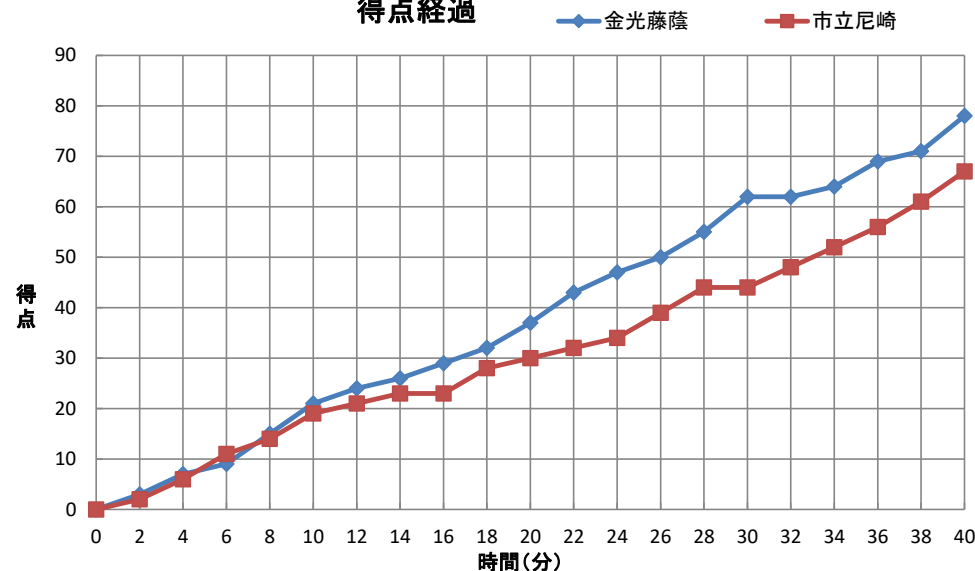

21	1st	19
16	2nd	11
25	3rd	14
16	4th	23

67

市立尼崎
(兵庫)

番号	氏名	得点	3P	2P	FT	反則	番号	氏名	得点	3P	2P	FT	反則
0	前田 心海	-	-	-	-	-	* 4	山根 遥夏	2	0	1	0	4
7	中田 亜寿香	-	-	-	-	-	* 5	河嶋 れのん	16	1	5	3	3
9	深谷 穂乃香	-	-	-	-	-	* 6	杉本 菜奈	10	2	2	0	2
10	香川 すみれ	-	-	-	-	-	7	和田 菜奈	5	0	1	3	0
17	濱田 雅	-	-	-	-	-	* 8	魚住 帆香	13	0	5	3	2
23	小田 愛実	-	-	-	-	-	9	山田 咲希	-	-	-	-	-
* 24	橋本 里菜	5	0	1	3	3	10	小堀 愛音	12	0	6	0	0
* 25	福田 優奈	21	4	4	1	2	11	松高 翠優	-	-	-	-	-
28	岡田 悠杏	-	-	-	-	-	12	西村 笑楽	5	1	1	0	2
* 30	松田 愛子	12	0	6	0	4	14	上田 心菜	-	-	-	-	-
* 31	渡邊 莉杏	18	5	1	1	4	* 15	細見 彩花	0	0	0	0	1
* 38	天野 みやび	20	3	4	3	1	16	島内 詩香	-	-	-	-	-
72	西川 奈々美	-	-	-	-	-	18	松野 希咲	2	0	1	0	0
87	西村 蒼衣	2	0	1	0	3	20	佐野 真理奈	2	0	1	0	0
95	船本 奏	-	-	-	-	-	22	江野脇 理琴	0	0	0	0	0
コーチ	上森 由貴						コーチ	吉川 公明					
Aコーチ	吉村 浩一						Aコーチ	荒木 恵美					
合計		78	12	17	8	17	合計		67	4	23	9	14

クルーザーフ: 矢野 涼介

アンパイア: 玉木 真

得点経過

TO	1・2Q		3・4Q			OT1	OT2	OT3	OT4
TeamA	16:24	:	32:08	37:14	:	:	:	:	:
TeamB	:	:	37:38	:	:	:	:	:	:

[戦 評]

戦評は準々決勝より入ります。

戦評:

記録: 郡山高校