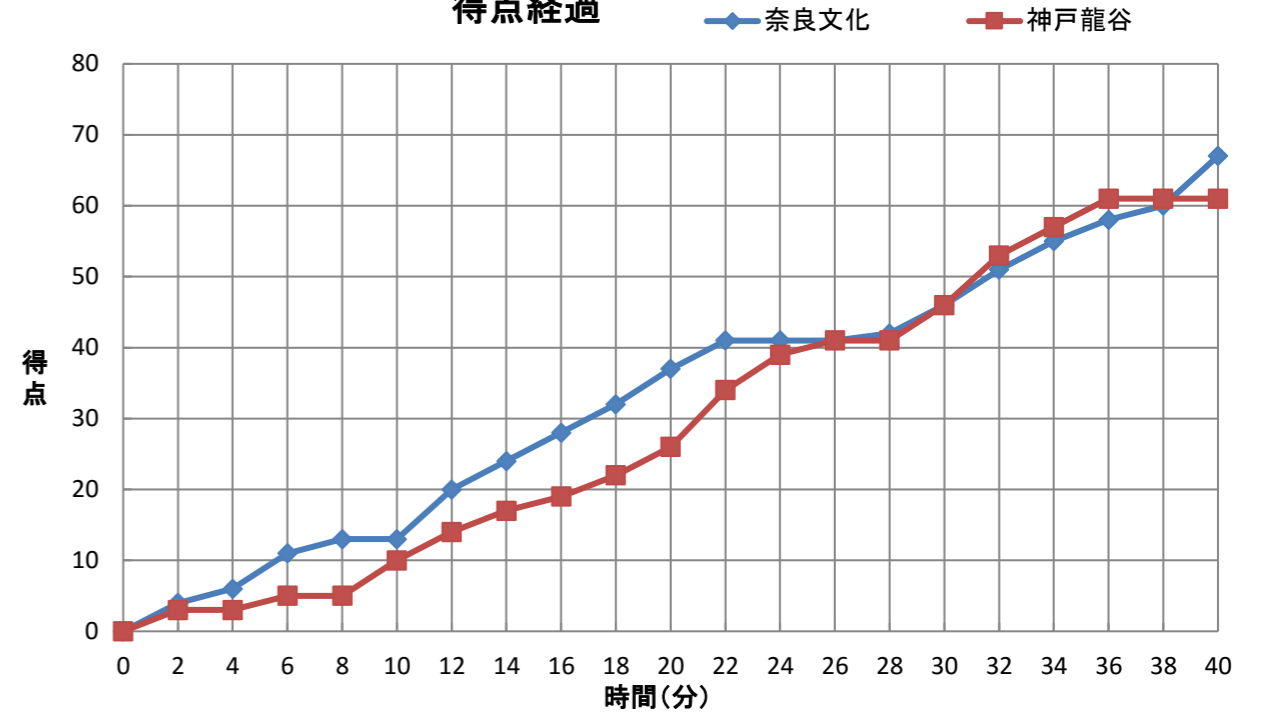

第70回近畿高等学校バスケットボール大会

個人トータル表

女子

令和5年6月23日 14:40 開始

1回戦

香芝市総合体育館 C

◎ 奈良文化 (奈良)	67	<table border="1"> <tr><td>13</td><td>1st</td><td>10</td></tr> <tr><td>24</td><td>2nd</td><td>16</td></tr> <tr><td>9</td><td>3rd</td><td>20</td></tr> <tr><td>21</td><td>4th</td><td>15</td></tr> </table>	61	神戸龍谷 (兵庫)

番号	氏名	得点	3P	2P	FT	反則	番号	氏名	得点	3P	2P	FT	反則
19	佐竹 一乃	0	0	0	0	0	1	北村 悠生	0	0	0	0	3
* 5	芳賀 楓花	17	3	4	0	3	* 7	森井 玲名	11	3	1	0	3
* 6	今別府 萌乃	9	0	3	3	3	* 8	島谷 芽依	26	3	6	5	0
7	岩田 紗羽	-	-	-	-	-	10	植木 亜美	-	-	-	-	-
* 8	藤井 菜摘	16	2	5	0	3	14	奥丁 陽向	-	-	-	-	-
9	松浦 陽菜	-	-	-	-	-	21	小笹 琉依	-	-	-	-	-
10	安積 美雨	-	-	-	-	-	25	櫻井 奈実	0	0	0	0	0
* 11	勝井 真奈美	7	0	3	1	3	27	吉田 想来	-	-	-	-	-
12	鶴身 理佐	-	-	-	-	-	28	大場 葵	0	0	0	0	0
13	古尾 瑠彩	-	-	-	-	-	34	中野 杏奈	0	0	0	0	2
14	伊藤 希実	-	-	-	-	-	* 41	森藤 結	14	2	3	2	4
15	伊藤 柚菜	-	-	-	-	-	* 45	山本 彩乃	4	0	2	0	4
* 16	時田 渚月	18	0	9	0	3	53	櫻井 彩那	-	-	-	-	-
17	今井 紗愛	-	-	-	-	-	* 71	河野 心菜	6	0	2	2	0
18	谷口 珠里	-	-	-	-	-	87	山下 花	0	0	0	0	0
コーチ	川崎 弘策						コーチ	榊原 啓貴					
Aコーチ	末永 香里						Aコーチ	安井 佑斗					
合計		67	5	24	4	15	合計		61	8	14	9	16

クルーチーフ: 富島 健司

アンパイア: 正水 剛

得点経過

TO	1・2Q	3・4Q	OT1	OT2	OT3	OT4
TeamA	16:04	19:19	39:26	:	:	:
TeamB	6:55	13:23	26:35	35:53	39:26	:

[戦 評]

戦評は準々決勝より入ります。

戦評:

記録: 高田高校