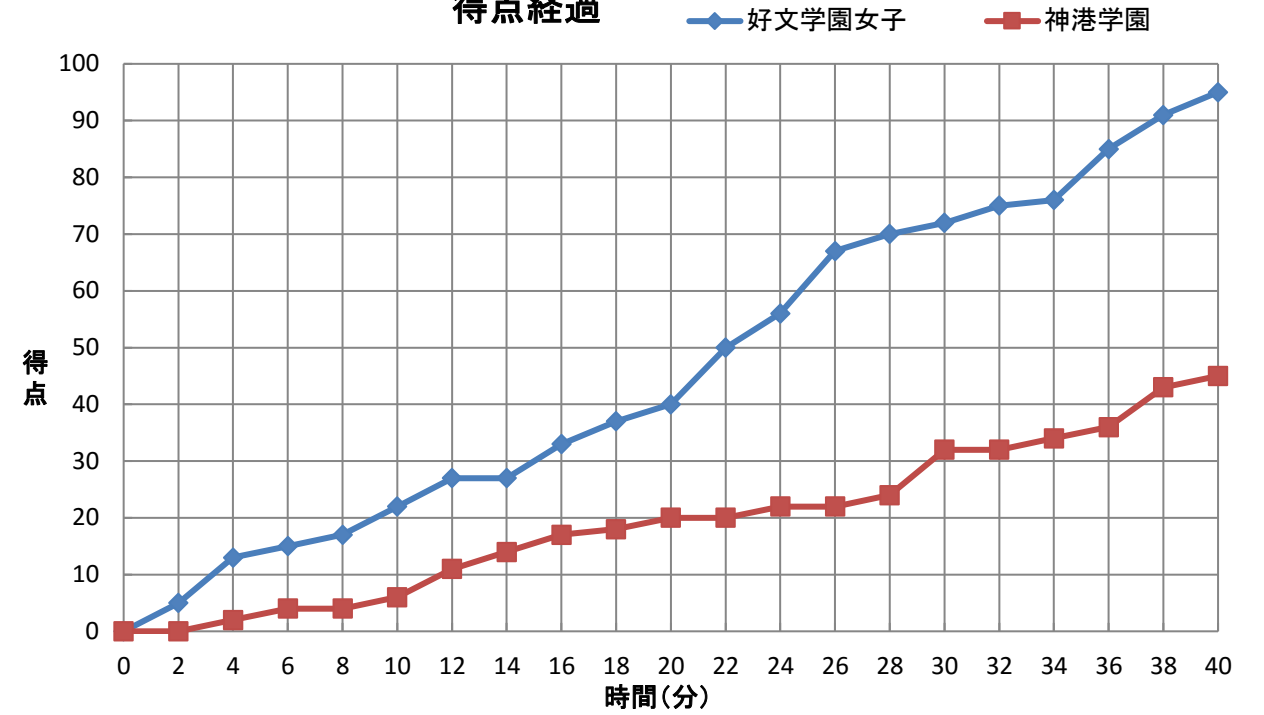

第70回近畿高等学校バスケットボール大会

個人トータル表

女子

令和5年6月23日 13:00 開始

1回戦

香芝市総合体育館 C

◎ 好文学園女子 (大阪)	95	<table border="1"> <tr><td>22</td><td>1st</td><td>6</td></tr> <tr><td>18</td><td>2nd</td><td>14</td></tr> <tr><td>32</td><td>3rd</td><td>12</td></tr> <tr><td>23</td><td>4th</td><td>13</td></tr> </table>	45	神港学園 (兵庫)

番号	氏名	得点	3P	2P	FT	反則	番号	氏名	得点	3P	2P	FT	反則
* 4	橋本 心花	21	4	3	3	0	* 4	橋本 怜奈	3	0	1	1	1
* 5	今福 なな実	11	0	5	1	2	5	中原 瑠音	2	0	1	0	2
6	岩本 咲子	3	1	0	0	0	6	山根 結子	0	0	0	0	1
7	中間 彩結	2	0	1	0	0	* 7	大場 遥	10	2	2	0	2
* 8	荒尾 実莉	4	0	1	2	0	8	稲井 陽風	0	0	0	0	1
9	石田 愛珠	7	1	2	0	0	9	山田 愛美	2	0	1	0	0
* 10	岩本 のどか	8	0	3	2	1	* 10	林 桃子	7	1	2	0	0
11	中島 玲亜	0	0	0	0	0	* 11	村上 美侑	6	0	2	2	2
12	廣島 くらら	6	2	0	0	0	12	小澤 未侑	0	0	0	0	0
* 13	赤堀 陽葵	9	1	2	2	1	* 13	林田 麻央	10	2	1	2	0
14	河野 来実	2	0	1	0	0	14	永尾 快	0	0	0	0	0
15	前川 香奈	2	0	1	0	0	15	加藤 菜結	0	0	0	0	0
16	北川 ふたば	0	0	0	0	0	16	川光 里彩	0	0	0	0	0
17	槌田 愛心	8	0	4	0	1	17	宮田 優空	0	0	0	0	1
18	浅川 鈴菜	12	0	6	0	1	18	和田 夏楓	5	1	1	0	1
コーチ	阿部 学						コーチ	松本 康久					
Aコーチ	豊島 れあ						Aコーチ	前田 莉緒					
合計		95	9	29	10	6	合計		45	6	11	5	11

クルーチーフ: 高木 悠

アンパイア: 苗村 幸弘

得点経過

TO	1・2Q	3・4Q			OT1	OT2	OT3	OT4
TeamA	:	:	:	:	:	:	:	:
TeamB	:	:	:	:	:	:	:	:

[戦 評]

戦評は準々決勝より入ります。

戦評:

記録: 郡山高校