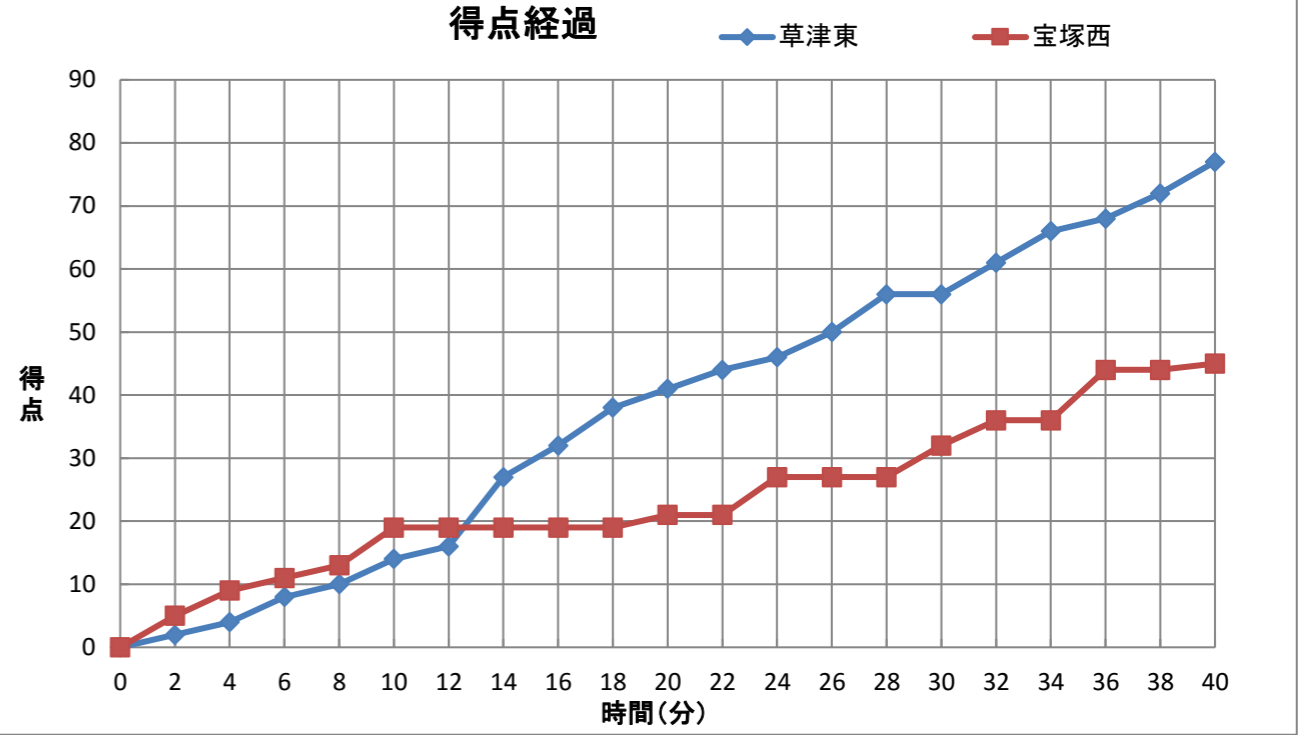

第70回近畿高等学校バスケットボール大会

個人トータル表

女子

令和5年6月23日 11:20 開始

1回戦

香芝市総合体育館 C

◎ 草津東 (滋賀)	77	<table border="1"> <tr><td>14</td><td>1st</td><td>19</td></tr> <tr><td>27</td><td>2nd</td><td>2</td></tr> <tr><td>15</td><td>3rd</td><td>11</td></tr> <tr><td>21</td><td>4th</td><td>13</td></tr> </table>	45	宝塚西 (兵庫)

番号	氏名	得点	3P	2P	FT	反則	番号	氏名	得点	3P	2P	FT	反則
4	高岡 花心	0	0	0	0	0	0	佐々木 希新	5	0	1	3	2
* 5	平尾 紗菜	29	0	11	7	1	* 10	渡辺 かれん	4	0	2	0	0
* 6	竹内 花音	10	0	5	0	3	* 22	池田 心音	16	0	7	2	1
7	迎 ひばな	0	0	0	0	0	* 23	神野 心優	4	0	2	0	3
8	中川 莉沙	0	0	0	0	0	30	神野 友梨	0	0	0	0	0
9	吉田 果桜	0	0	0	0	1	31	梅原 雪	-	-	-	-	-
* 10	阪口 陽愛	16	2	4	2	0	32	入佐 珠帆	0	0	0	0	0
* 11	和田 芽依	15	3	3	0	1	35	仁科 有紀	0	0	0	0	1
* 12	井上 咲良	2	0	1	0	4	42	鎮守 紗寧	0	0	0	0	0
13	平井 佑奈	2	0	1	0	1	46	高木 理紗子	-	-	-	-	-
14	奥本 帆香	3	1	0	0	1	* 55	山内 唯杏花	5	1	1	0	1
15	松田 遥	-	-	-	-	-	* 87	藤本 花	10	1	3	1	0
16	山本 心夢	0	0	0	0	0	88	立花 優来	1	0	0	1	0
17	長谷 希彩	-	-	-	-	-	17	権野 あぐり	-	-	-	-	-
18	高橋 実利	-	-	-	-	-	99	山本 千晴	0	0	0	0	0
コーチ	廣沢 洋平						コーチ	常盤 将宏					
Aコーチ	篠原 朋宏						Aコーチ	河村 美香					
合計		77	6	25	9	12	合計		45	2	16	7	8

クルーチーフ: 花谷 槇子

アンパイア: 平出 圭佑

得点経過

TO	1・2Q		3・4Q		OT1	OT2	OT3	OT4
TeamA	:	:	31:58	:	:	:	:	:
TeamB	12:41	15:52	26:11	33:37	:	:	:	:

[戦 評]

戦評は準々決勝より入ります。

戦評:

記録: 奈良商工高校