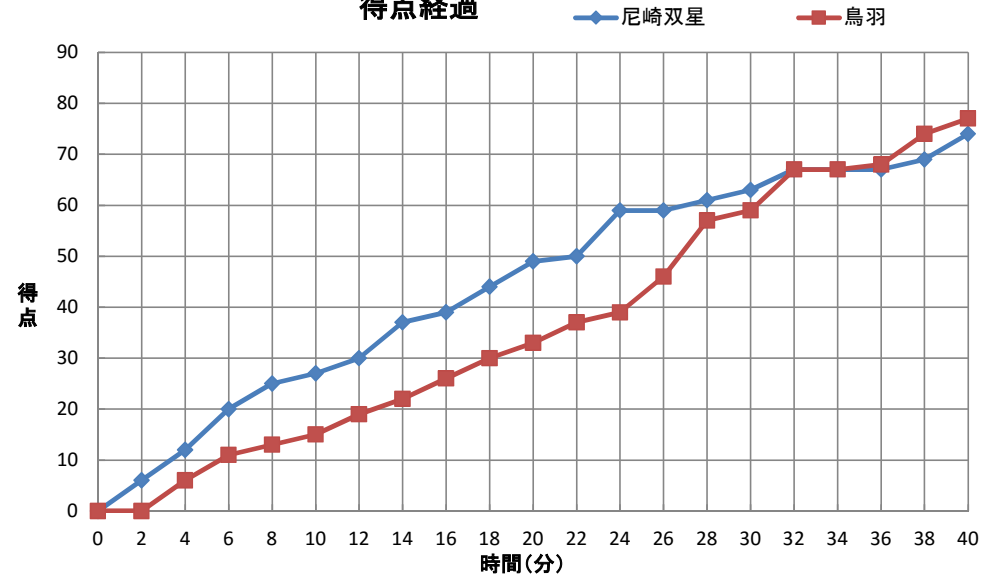

第70回近畿高等学校バスケットボール大会

個人トータル表

男子

令和5年6月23日 12:50 開始

1回戦

ジェイテクトアリーナ奈良 B

尼崎双星 74
(兵庫)

27	1st	15
22	2nd	18
14	3rd	26
11	4th	18

77 ◎ 鳥羽
(京都)

番号	氏名	得点	3P	2P	FT	反則	番号	氏名	得点	3P	2P	FT	反則
7	山口 陸	-	-	-	-	-	* 0	能勢 陽	6	1	0	3	5
* 8	上西 一翔	17	3	3	2	3	2	坂本 立輝	0	0	0	0	1
* 10	村上 天清	1	0	0	1	4	6	浜口 煌矢	-	-	-	-	-
14	東 優生翔	-	-	-	-	-	11	杉村 虹	5	0	2	1	1
18	櫻井 大夢	-	-	-	-	-	13	清沢 光聖	-	-	-	-	-
* 22	佐野 和志	15	1	6	0	2	* 21	鬼塚 彩叶	12	2	3	0	0
95	山城 快航	-	-	-	-	-	* 23	河内パー 瀬那	0	0	0	0	1
32	藤尾 奏汰	-	-	-	-	-	5	関口 奏	-	-	-	-	-
35	渋谷 昂杜	2	0	1	0	3	29	福島 耕平	6	0	2	2	3
36	十文字 怜	0	0	0	0	1	31	中谷 優太	8	0	4	0	3
37	澤山 翔	15	0	4	7	2	34	高久 凌聖	10	0	5	0	3
* 00	古田 裕大	11	2	0	5	2	* 36	奥村 将吾	9	1	3	0	3
55	恵阪 城志朗	-	-	-	-	-	* 37	藤村 和輝	21	0	8	5	4
* 85	村上 心清	13	1	5	0	4	38	福瀧 光	-	-	-	-	-
98	中川 大勢	-	-	-	-	-	43	上田 雄介	-	-	-	-	-
コーチ	下坂 龍也						コーチ	福嶋 一夫					
Aコーチ	盛 貴典						Aコーチ	島崎 道朗					
合計		74	7	19	15	21	合計		77	4	27	11	24

クルーチーフ: 河崎 亮介

アンパイア: 速水 蘭磨

得点経過

TO	1・2Q		3・4Q			OT1	OT2	OT3	OT4
TeamA	7:35	19:07	25:26	31:08	37:38	:	:	:	:
TeamB	6:25	14:01	:	38:12	38:32	:	:	:	:

〔戦評〕

戦評は準々決勝より入ります。

戦評:

記録: 添上高校