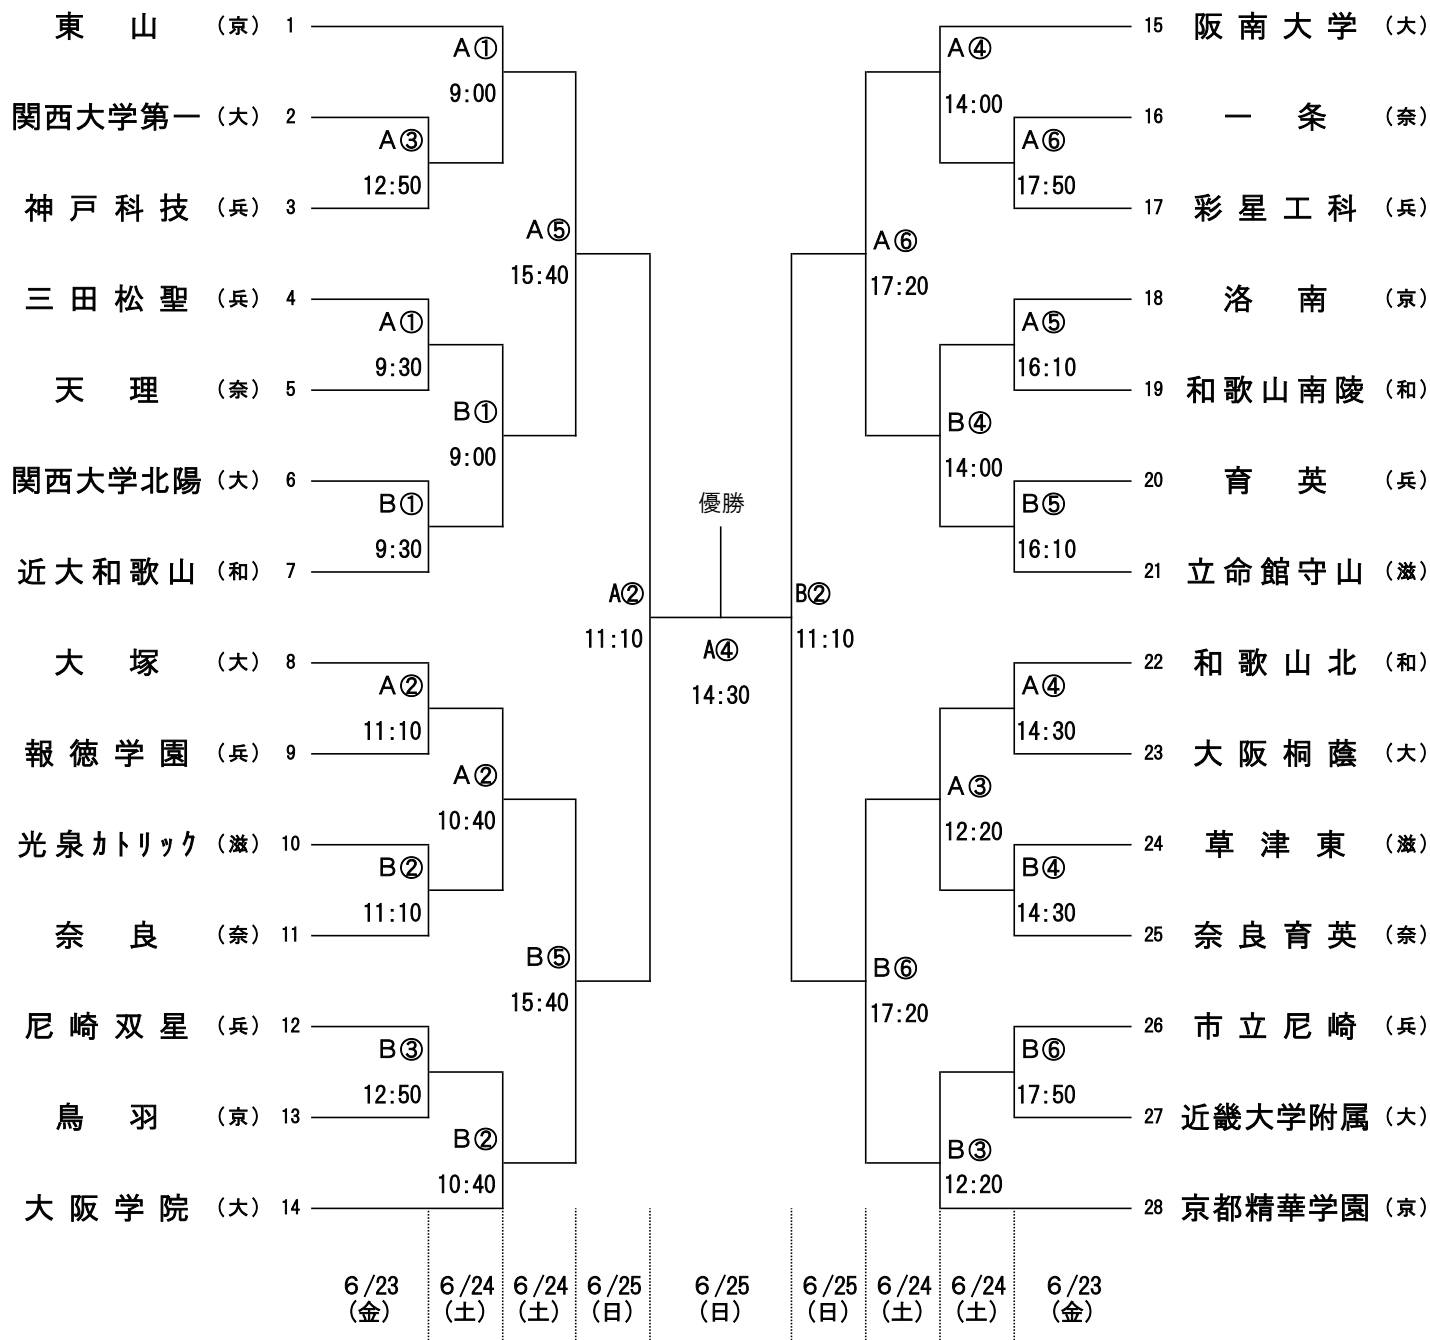

令和5年度 第70回 近畿高等学校バスケットボール大会

会場：ジェイテクトアリーナ奈良（A・B）

男 子

- ・ 会場は、8時00分に開館します。
- ・ 開始式は、男子のみ6月23日(金) 8時30分よりジェイテクトアリーナ奈良にて行います。
全チーム選手15名ユニフォーム着用で参加をお願いします。
- ・ 組合せ番号の若い方のチームのユニフォームが白色、ベンチはオフィシャル席に向かって右側です。
- ・ 貴重品、上靴、下靴、ボールなどは各チームで管理してください。
- ・ 体育館周辺に路上駐車しないでください。(電車、バスを利用してください)
- ・ ゴミは各自で持ち帰ってください。(体育館のゴミ箱に捨てないでください)
- ・ 道具(メガホン、ラッパなど)を使った応援は禁止します。(道具によって度を過ぎた音が出るのを防ぐため)
- ・ 試合結果を各試合終了後、奈良県バスケットボール協会公式サイト 高体連のページに掲載します。
奈良県高体連バスケットボール専門部のURL <http://nara.japanbasketball.jp/hs/>

令和5年度 第70回 近畿高等学校バスケットボール大会

会場：香芝市総合体育館 (C・D)
ジェイテクトアリーナ奈良 (A・B)

女 子

- ・ 会場は、9時00分に開館します。
- ・ 女子の開始式は、行いません。
- ・ 組合せ番号の若い方のチームのユニフォームが白色、ベンチはオフィシャル席に向かって右側です。
- ・ 貴重品、上靴、下靴、ボールなどは各チームで管理してください。
- ・ 体育館周辺に路上駐車しないで下さい。(電車、バスを利用してください)
- ・ ゴミは各自で持ち帰って下さい。(体育館のゴミ箱に捨てないでください)
- ・ 道具(メガホン、ラッパなど)を使った応援は禁止します。(道具によって度を過ぎた音が出るのを防ぐため)
- ・ 試合結果を各試合終了後、奈良県バスケットボール協会公式サイト 高体連のページに掲載します。
奈良県高体連バスケットボール専門部のURL <http://nara.japanbasketball.jp/hs/>