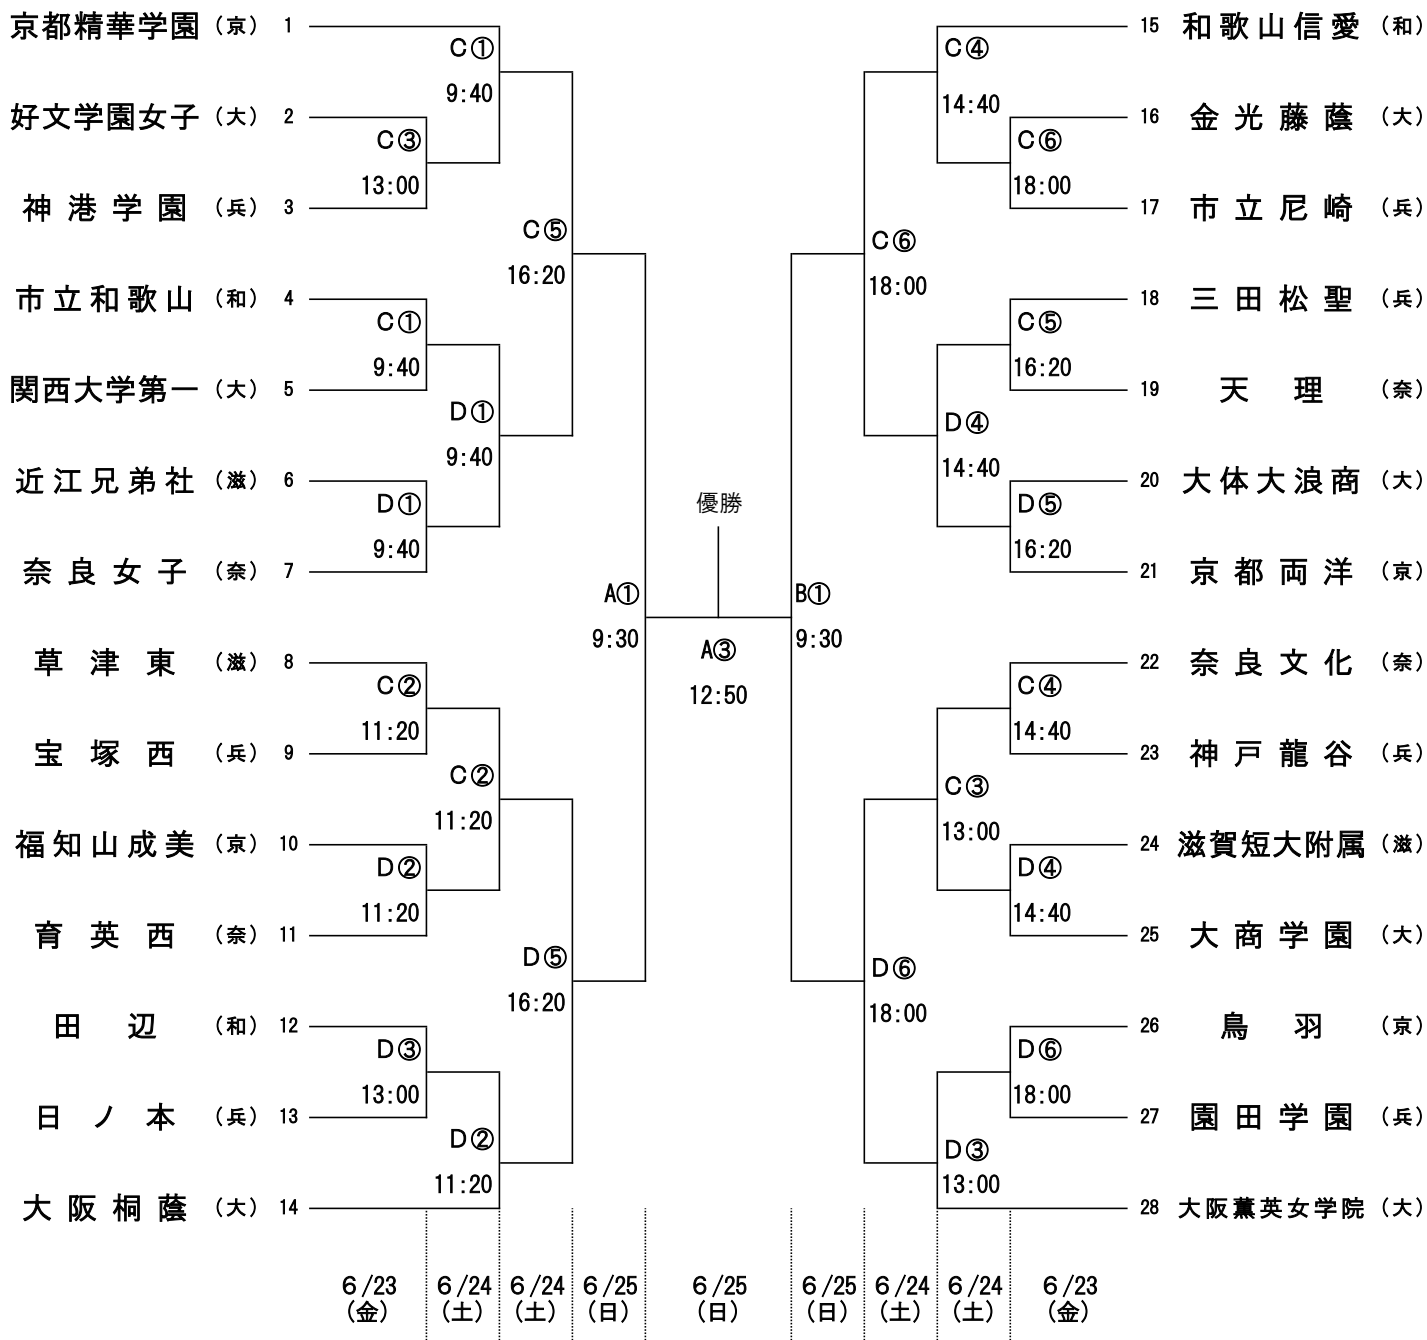

令和5年度 第70回 近畿高等学校バスケットボール大会

会場：ジェイテクトアリーナ奈良（A・B）

男 子

- ・ 会場は、8時00分に開館します。
- ・ 開始式は、男子のみ6月23日(金) 8時30分よりジェイテクトアリーナ奈良にて行います。
全チーム選手15名ユニフォーム着用で参加をお願いします。
- ・ 組合せ番号の若い方のチームのユニフォームが白色、ベンチはオフィシャル席に向かって右側です。
- ・ 貴重品、上靴、下靴、ボールなどは各チームで管理してください。
- ・ 体育館周辺に路上駐車しないでください。(電車、バスを利用してください)
- ・ ゴミは各自で持ち帰ってください。(体育館のゴミ箱に捨てないでください)
- ・ 道具(メガホン、ラッパなど)を使った応援は禁止します。(道具によって度を過ぎた音が出るのを防ぐため)
- ・ 試合結果を各試合終了後、奈良県バスケットボール協会公式サイト 高体連のページに掲載します。
奈良県高体連バスケットボール専門部のURL <http://nara.japanbasketball.jp/hs/>

令和5年度 第70回 近畿高等学校バスケットボール大会

会場：香芝市総合体育館 (C・D)
ジェイテクトアリーナ奈良 (A・B)

女 子

- ・ 会場は、9時00分に開館します。
- ・ 女子の開始式は、行いません。
- ・ 組合せ番号の若い方のチームのユニフォームが白色、ベンチはオフィシャル席に向かって右側です。
- ・ 貴重品、上靴、下靴、ボールなどは各チームで管理してください。
- ・ 体育館周辺に路上駐車しないで下さい。(電車、バスを利用してください)
- ・ ゴミは各自で持ち帰って下さい。(体育館のゴミ箱に捨てないでください)
- ・ 道具(メガホン、ラッパなど)を使った応援は禁止します。(道具によって度を過ぎた音が出るのを防ぐため)
- ・ 試合結果を各試合終了後、奈良県バスケットボール協会公式サイト 高体連のページに掲載します。
奈良県高体連バスケットボール専門部のURL <http://nara.japanbasketball.jp/hs/>