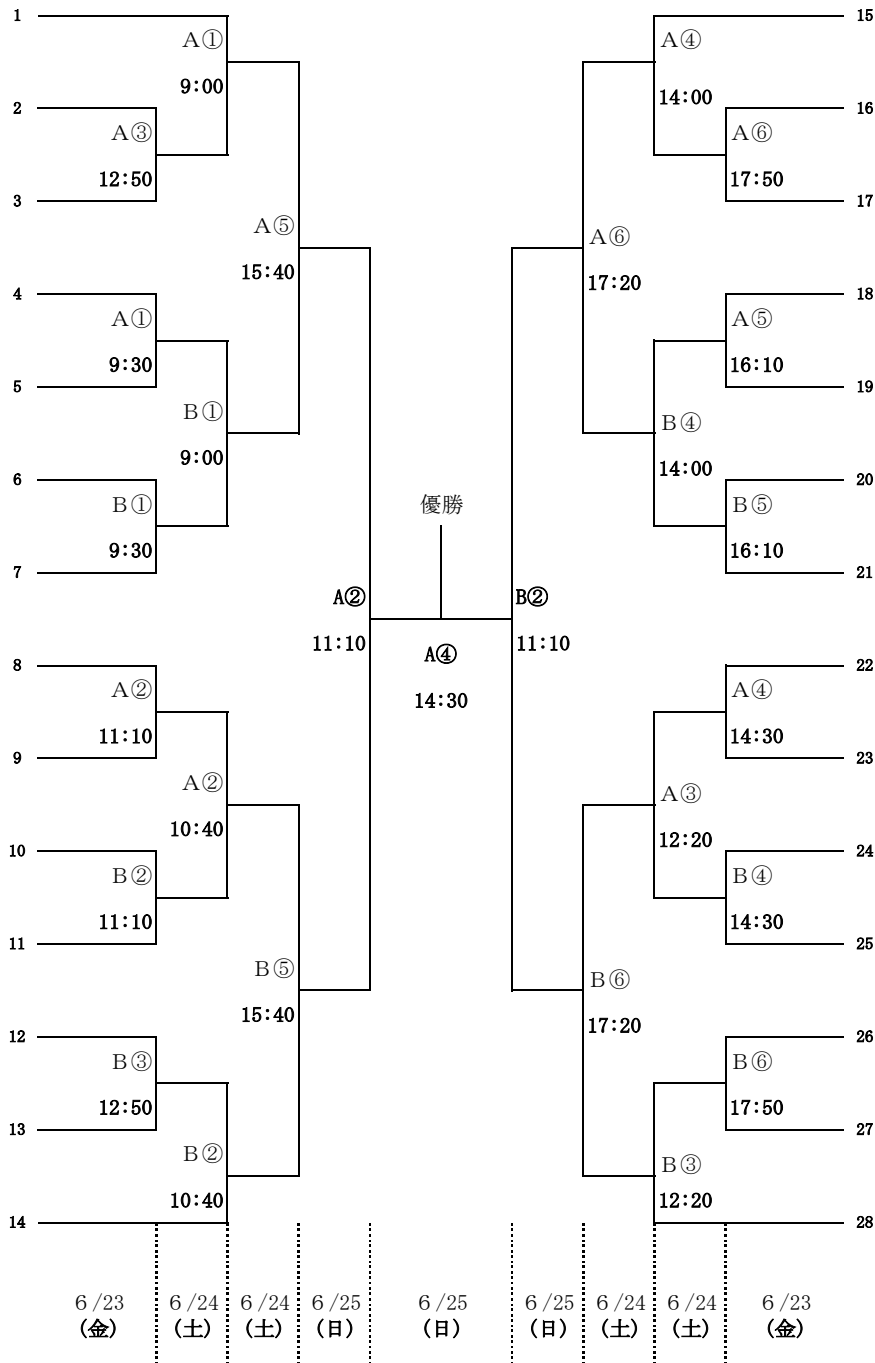

# 令和5年度 第70回 近畿高等学校バスケットボール大会

会場：ジェイテクトアリーナ奈良（A・B）

## 男 子

- ・会場は、8時00分に開館します。
- ・開始式は、男子のみ6月23日(金) 8時30分よりジェイテクトアリーナ奈良にて行います。  
全チーム選手15名ユニフォーム着用で参加をお願いします。
- ・組合せ番号の若い方のチームのユニフォームが淡色(白)、ベンチはオフィシャル席に向かって右側です。
- ・貴重品、上靴、下靴、ボールなどは各チームで管理してください。
- ・体育館周辺に路上駐車しないでください。(電車、バスを利用してください)
- ・ゴミは各自で持ち帰ってください。(体育館のゴミ箱に捨てないでください)
- ・道具(メガホン、ラッパなど)を使った応援は禁止します。(道具によって度を過ぎた音が出るのを防ぐため)
- ・試合結果を各試合終了後、奈良県バスケットボール協会公式サイト 高体連のページに掲載します。  
奈良県高体連バスケットボール専門部のURL <http://nara.japanbasketball.jp/hs/>

# 令和5年度 第70回 近畿高等学校バスケットボール大会

会場：香芝市総合体育館（C・D）