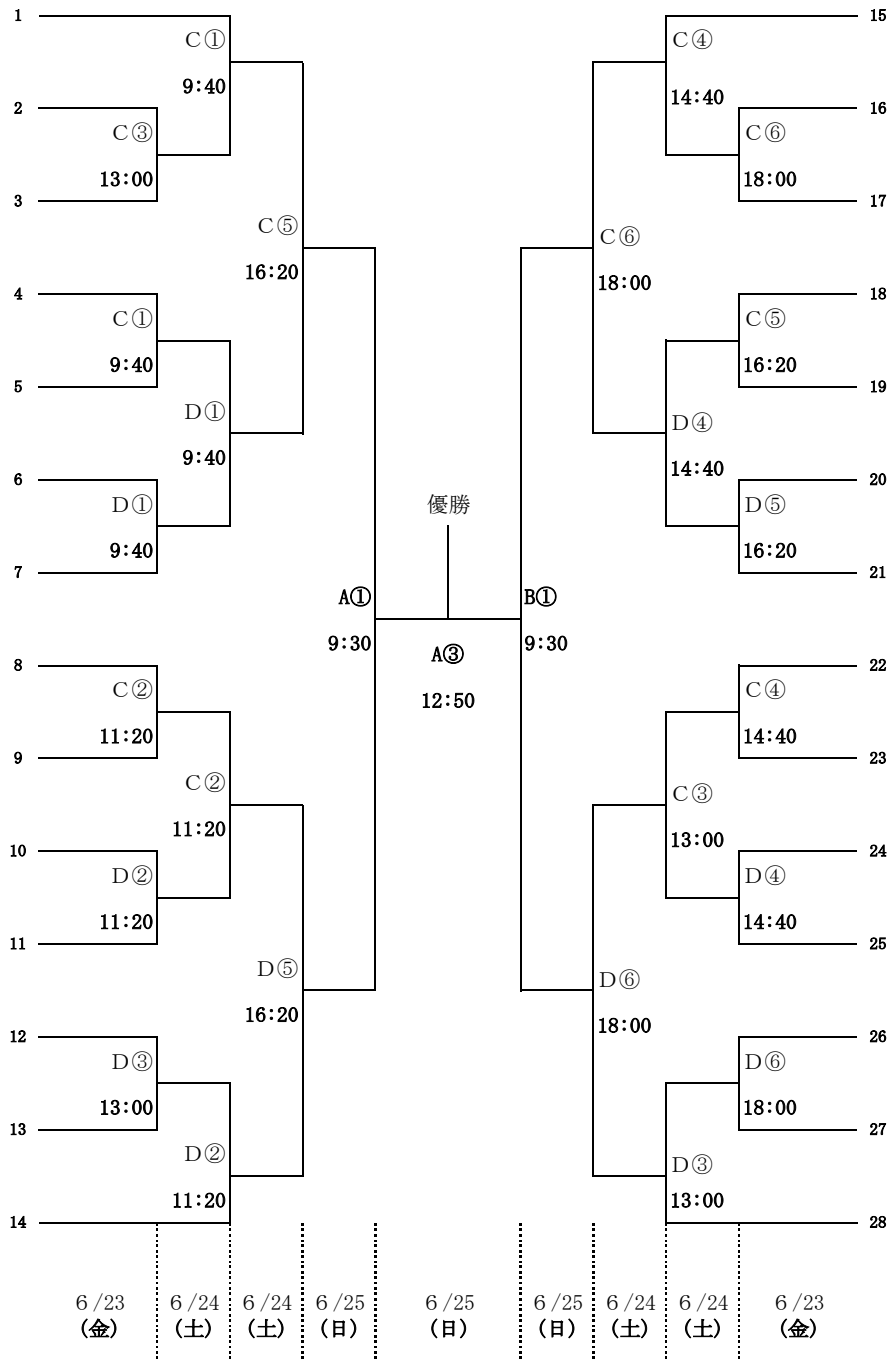

令和5年度 第70回 近畿高等学校バスケットボール大会

会場：香芝市総合体育館（C・D）

女 子

- ・会場は、9時00分に開館します。
- ・女子の開始式は、行いません。
- ・組合せ番号の若い方のチームのユニフォームが淡色（白）、ベンチはオフィシャル席に向かって右側です。
- ・貴重品、上靴、下靴、ボールなどは各チームで管理してください。
- ・体育館周辺に路上駐車しないで下さい。（電車、バスを利用してください）
- ・ゴミは各自で持ち帰って下さい。（体育館のゴミ箱に捨てないでください）
- ・道具（メガホン、ラッパなど）を使った応援は禁止します。（道具によって度を過ぎた音が出るのを防ぐため）
- ・試合結果を各試合終了後、奈良県バスケットボール協会公式サイト 高体連のページに掲載します。

奈良県高体連バスケットボール専門部のURL <http://nara.japanbasketball.jp/hs/>