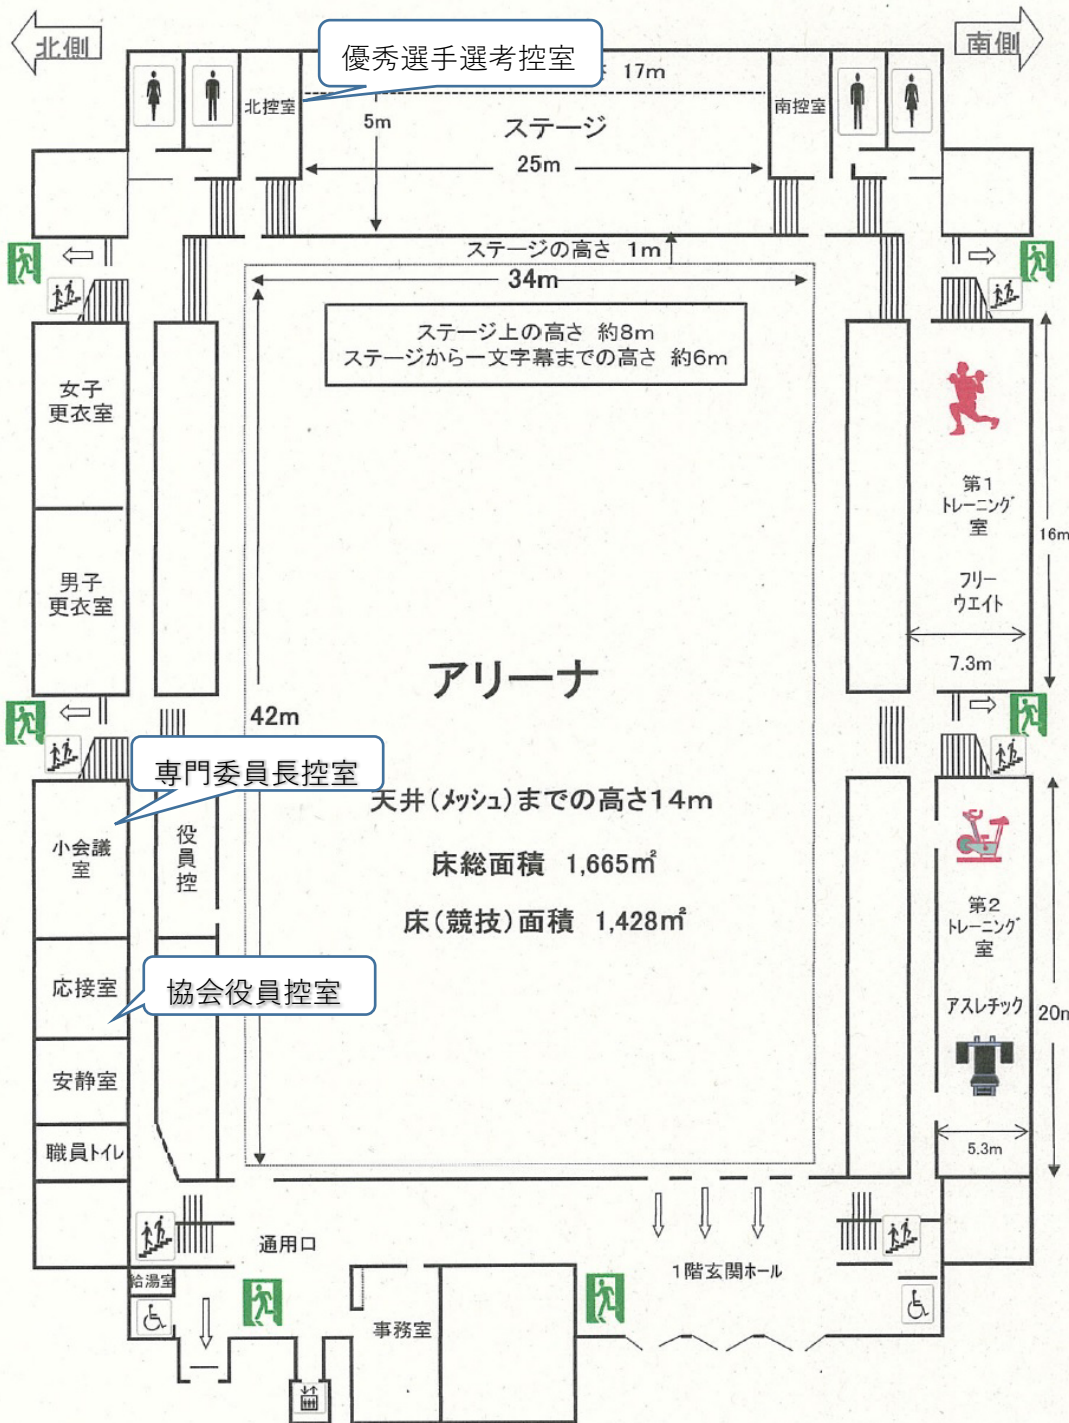

ジェイテクトアリーナ奈良 1F

県立橿原公園第1体育館
ジェイテクトアリーナ奈良

1階

収容人員	
1階	移動席 2,700人
2階	固定席 1,664人

ジェイテクトアリーナ奈良 2F