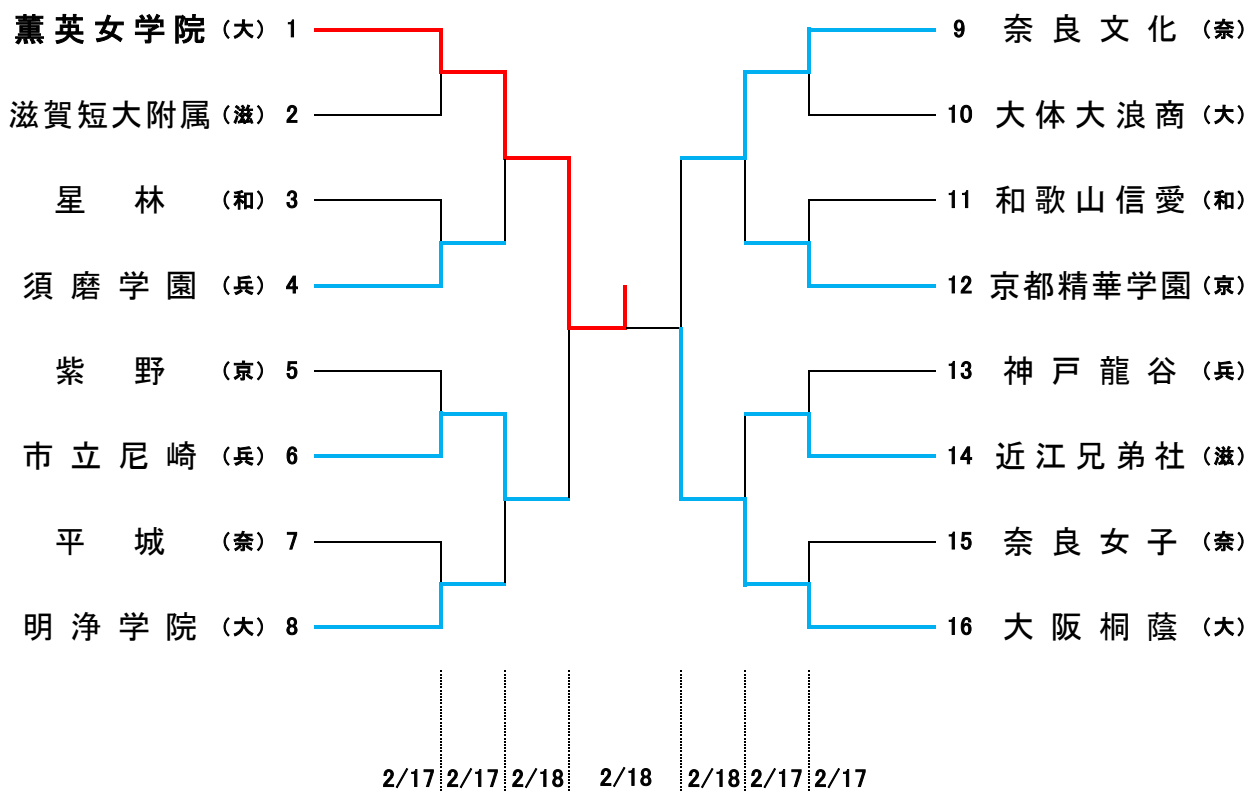

# 第28回近畿高等学校バスケットボール新人大会 男子

ジェイテクトアリーナ奈良 A, B, M  
大和高田市総合体育館 C, D

- ・開会式は、2月17日(土)8時40分より行います。全チーム、ジャージで参加してください。
- ・組合せ番号の若い方のチームのユニフォームが淡色(白)、ベンチはオフィシャル席に向かって右側です。
- ・貴重品、上靴、下靴、ボールなどは各チームで管理してください。
- ・会場は、8時00分に開館します。
- ・ゴミは各自で持ち帰って下さい。(体育館のゴミ箱に捨てないで下さい)
- ・観客席では立たずに、座って応援して下さい。
- ・道具(メガホン、ラッパ、バルーンスティックなど)を使った応援はしないで下さい。

◎試合結果を速報として(各試合終了後約45分)奈良県高体連ホームページに掲載します。

<http://nara.japanbasketball.jp/hs/>

# 第28回近畿高等学校バスケットボール新人大会 女子

ジェイテクトアリーナ奈良 A, B, M  
大和高田市総合体育館 C, D

- ・開会式は、2月17日(土)8時40分より行います。全チーム、ジャージで参加してください。
- ・組合せ番号の若い方のチームのユニフォームが淡色(白)、ベンチはオフィシャル席に向かって右側です。
- ・貴重品、上靴、下靴、ボールなどは各チームで管理してください。
- ・会場は、8時00分に開館します。
- ・ゴミは各自で持ち帰って下さい。(体育館のゴミ箱に捨てないで下さい)
- ・観客席では立たずに、座って応援して下さい。
- ・道具(メガホン、ラッパ、バルーンスティックなど)を使った応援はしないで下さい。