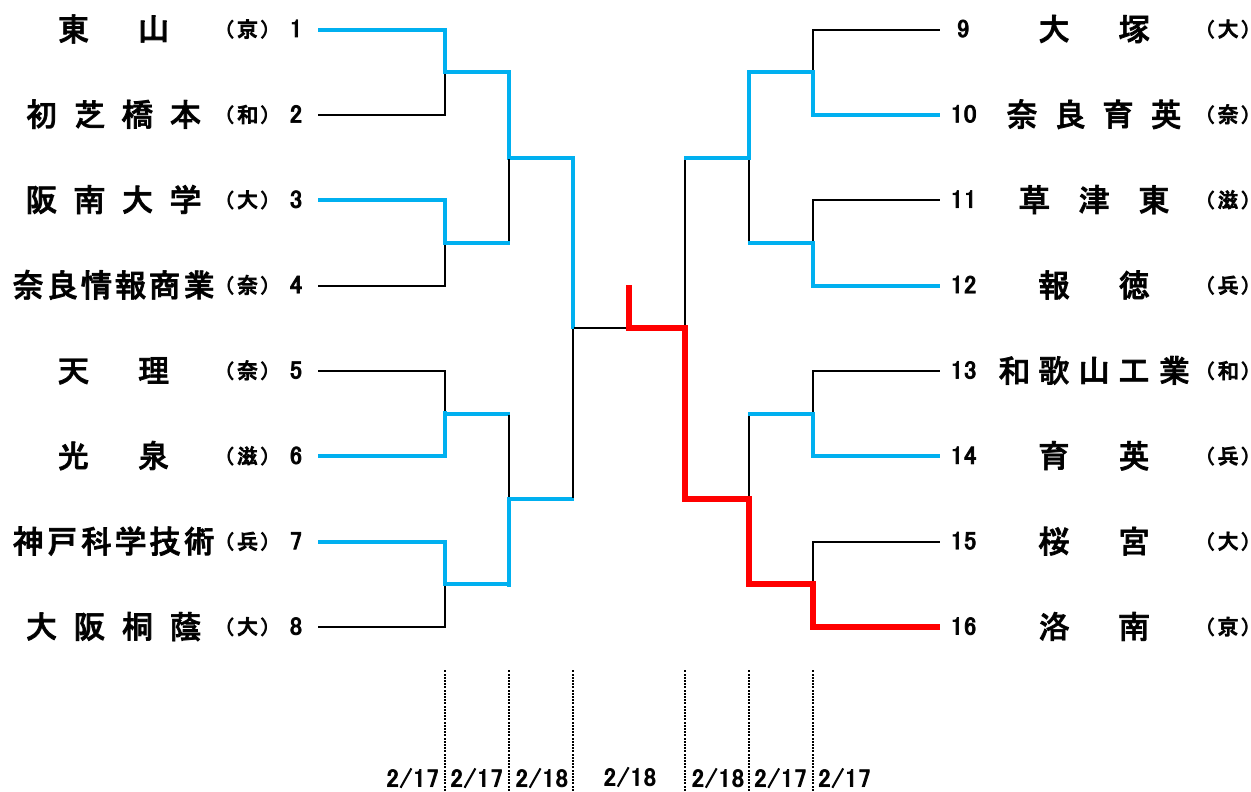

# 第28回近畿高等学校バスケットボール新人大会 男子

ジェイテクトアリーナ奈良 A, B, M  
大和高田市総合体育館 C, D

- ・開会式は、2月17日(土)8時40分より行います。全チーム、ジャージで参加してください。
- ・組合せ番号の若い方のチームのユニフォームが淡色(白)、ベンチはオフィシャル席に向かって右側です。
- ・貴重品、上靴、下靴、ボールなどは各チームで管理してください。
- ・会場は、8時00分に開館します。
- ・ゴミは各自で持ち帰って下さい。(体育館のゴミ箱に捨てないで下さい)
- ・観客席では立たずに、座って応援して下さい。
- ・道具(メガホン、ラッパ、バルーンスティックなど)を使った応援はしないで下さい。

◎試合結果を速報として(各試合終了後約45分)奈良県高体連ホームページに掲載します。

<http://nara.japanbasketball.jp/hs/>

# 第28回近畿高等学校バスケットボール新人大会 女子

ジェイテクトアリーナ奈良 A, B, M  
大和高田市総合体育館 C, D

- ・開会式は、2月17日(土)8時40分より行います。全チーム、ジャージで参加してください。
- ・組合せ番号の若い方のチームのユニフォームが淡色(白)、ベンチはオフィシャル席に向かって右側です。
- ・貴重品、上靴、下靴、ボールなどは各チームで管理してください。
- ・会場は、8時00分に開館します。
- ・ゴミは各自で持ち帰って下さい。(体育館のゴミ箱に捨てないで下さい)
- ・観客席では立たずに、座って応援して下さい。
- ・道具(メガホン、ラッパ、バルーンスティックなど)を使った応援はしないで下さい。