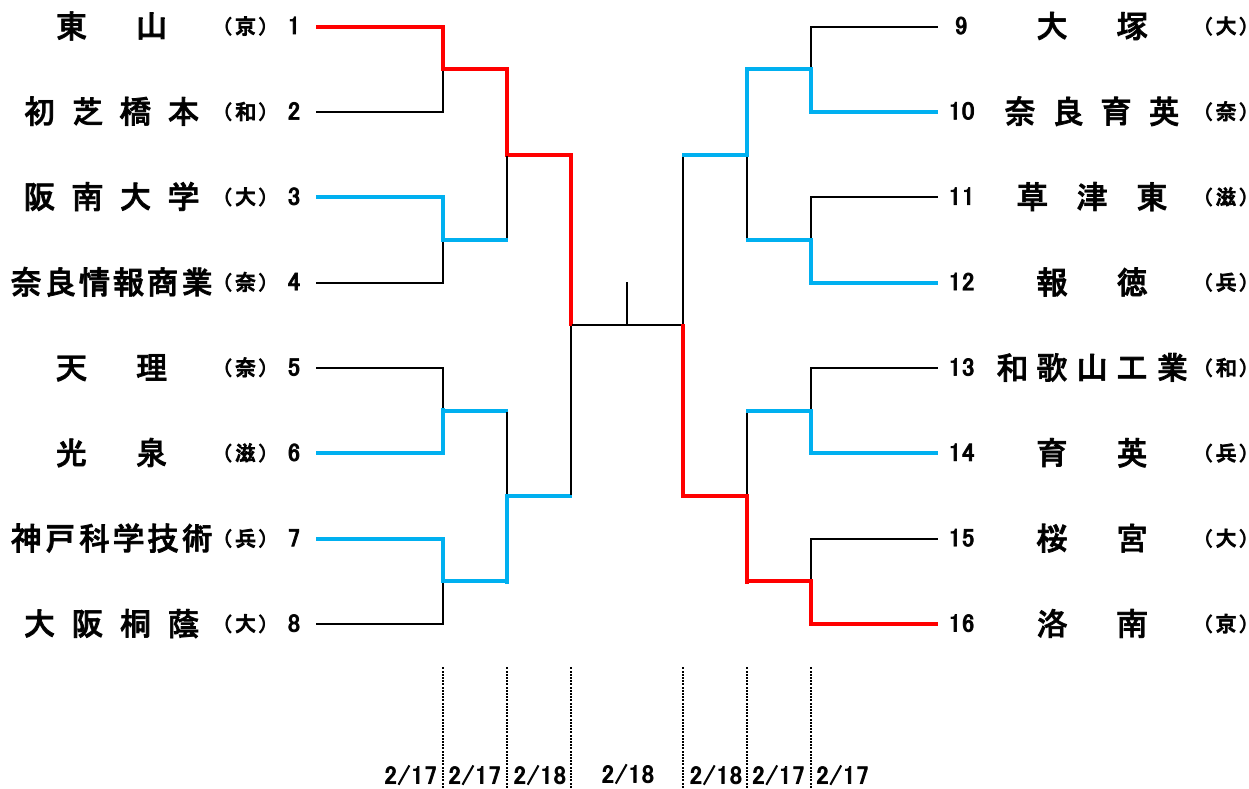

第28回近畿高等学校バスケットボール新人大会 男子

ジェイテクトアリーナ奈良 A, B, M

大和高田市総合体育館 C, D

- ・開会式は、2月17日(土)8時40分より行います。全チーム、ジャージで参加してください。
- ・組合せ番号の若い方のチームのユニフォームが淡色(白)、ベンチはオフィシャル席に向かって右側です。
- ・貴重品、上靴、下靴、ボールなどは各チームで管理してください。
- ・会場は、8時00分に開館します。
- ・ゴミは各自で持ち帰って下さい。(体育館のゴミ箱に捨てないで下さい)
- ・観客席では立たずに、座って応援して下さい。
- ・道具(メガホン、ラッパ、バルーンスティックなど)を使った応援はしないで下さい。

◎試合結果を速報として(各試合終了後約45分)奈良県高体連ホームページに掲載します。

<http://nara.japanbasketball.jp/hs/>

第28回近畿高等学校バスケットボール新人大会 女子

ジェイテクトアリーナ奈良 A, B, M
大和高田市総合体育館 C, D

- ・開会式は、2月17日(土)8時40分より行います。全チーム、ジャージで参加してください。
- ・組合せ番号の若い方のチームのユニフォームが淡色(白)、ベンチはオフィシャル席に向かって右側です。
- ・貴重品、上靴、下靴、ボールなどは各チームで管理してください。
- ・会場は、8時00分に開館します。
- ・ゴミは各自で持ち帰って下さい。(体育館のゴミ箱に捨てないで下さい)
- ・観客席では立たずに、座って応援して下さい。
- ・道具(メガホン、ラッパ、バルーンスティックなど)を使った応援はしないで下さい。