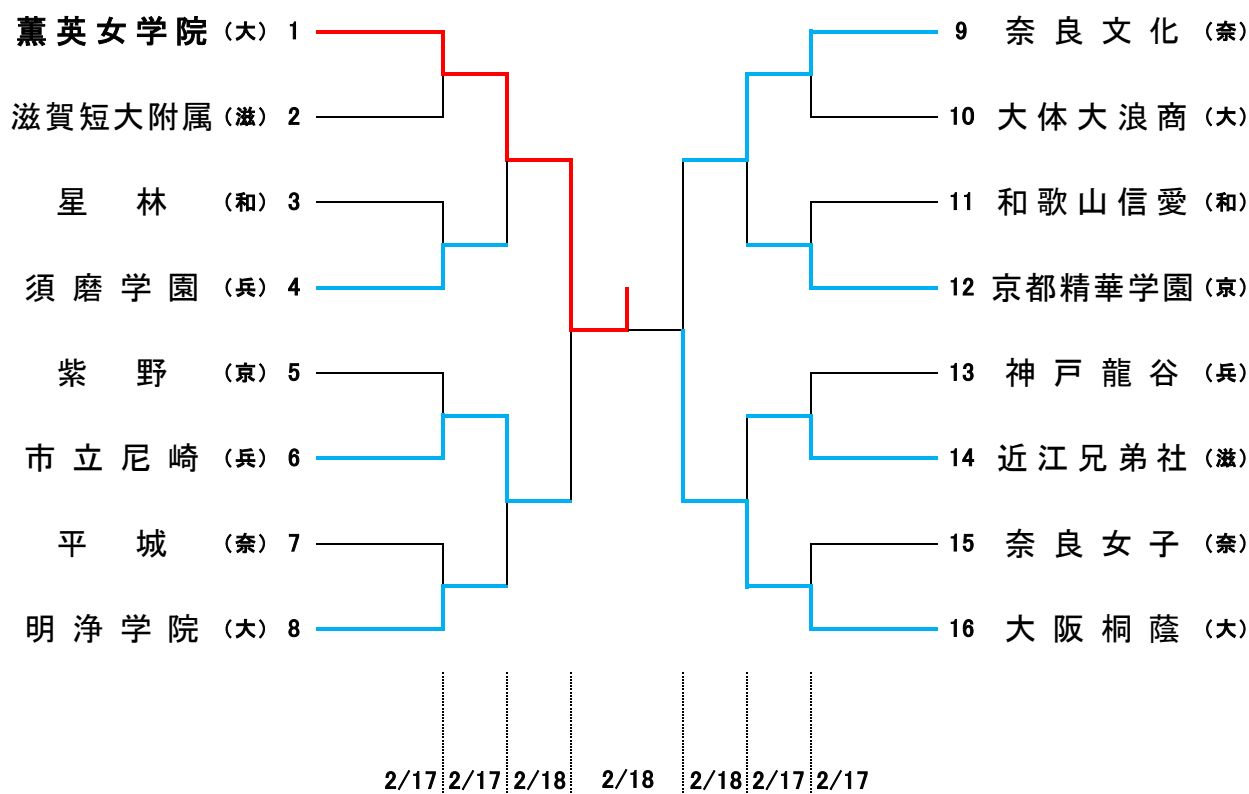

第28回近畿高等学校バスケットボール新人大会 男子

ジェイテクトアリーナ奈良 A, B, M

大和高田市総合体育館 C, D

- ・開会式は、2月17日(土)8時40分より行います。全チーム、ジャージで参加してください。
- ・組合せ番号の若い方のチームのユニフォームが淡色(白)、ベンチはオフィシャル席に向かって右側です。
- ・貴重品、上靴、下靴、ボールなどは各チームで管理してください。
- ・会場は、8時00分に開館します。
- ・ゴミは各自で持ち帰って下さい。(体育館のゴミ箱に捨てないで下さい)
- ・観客席では立たずに、座って応援して下さい。
- ・道具(メガホン、ラッパ、バルーンスティックなど)を使った応援はしないで下さい。

◎試合結果を速報として(各試合終了後約45分)奈良県高体連ホームページに掲載します。

<http://nara.japanbasketball.jp/hs/>

第28回近畿高等学校バスケットボール新人大会 女子

ジェイテクトアリーナ奈良 A, B, M
大和高田市総合体育館 C, D

- ・開会式は、2月17日(土)8時40分より行います。全チーム、ジャージで参加してください。
- ・組合せ番号の若い方のチームのユニフォームが淡色(白)、ベンチはオフィシャル席に向かって右側です。
- ・貴重品、上靴、下靴、ボールなどは各チームで管理してください。
- ・会場は、8時00分に開館します。
- ・ゴミは各自で持ち帰って下さい。(体育館のゴミ箱に捨てないで下さい)
- ・観客席では立たずに、座って応援して下さい。
- ・道具(メガホン、ラッパ、バルーンスティックなど)を使った応援はしないで下さい。