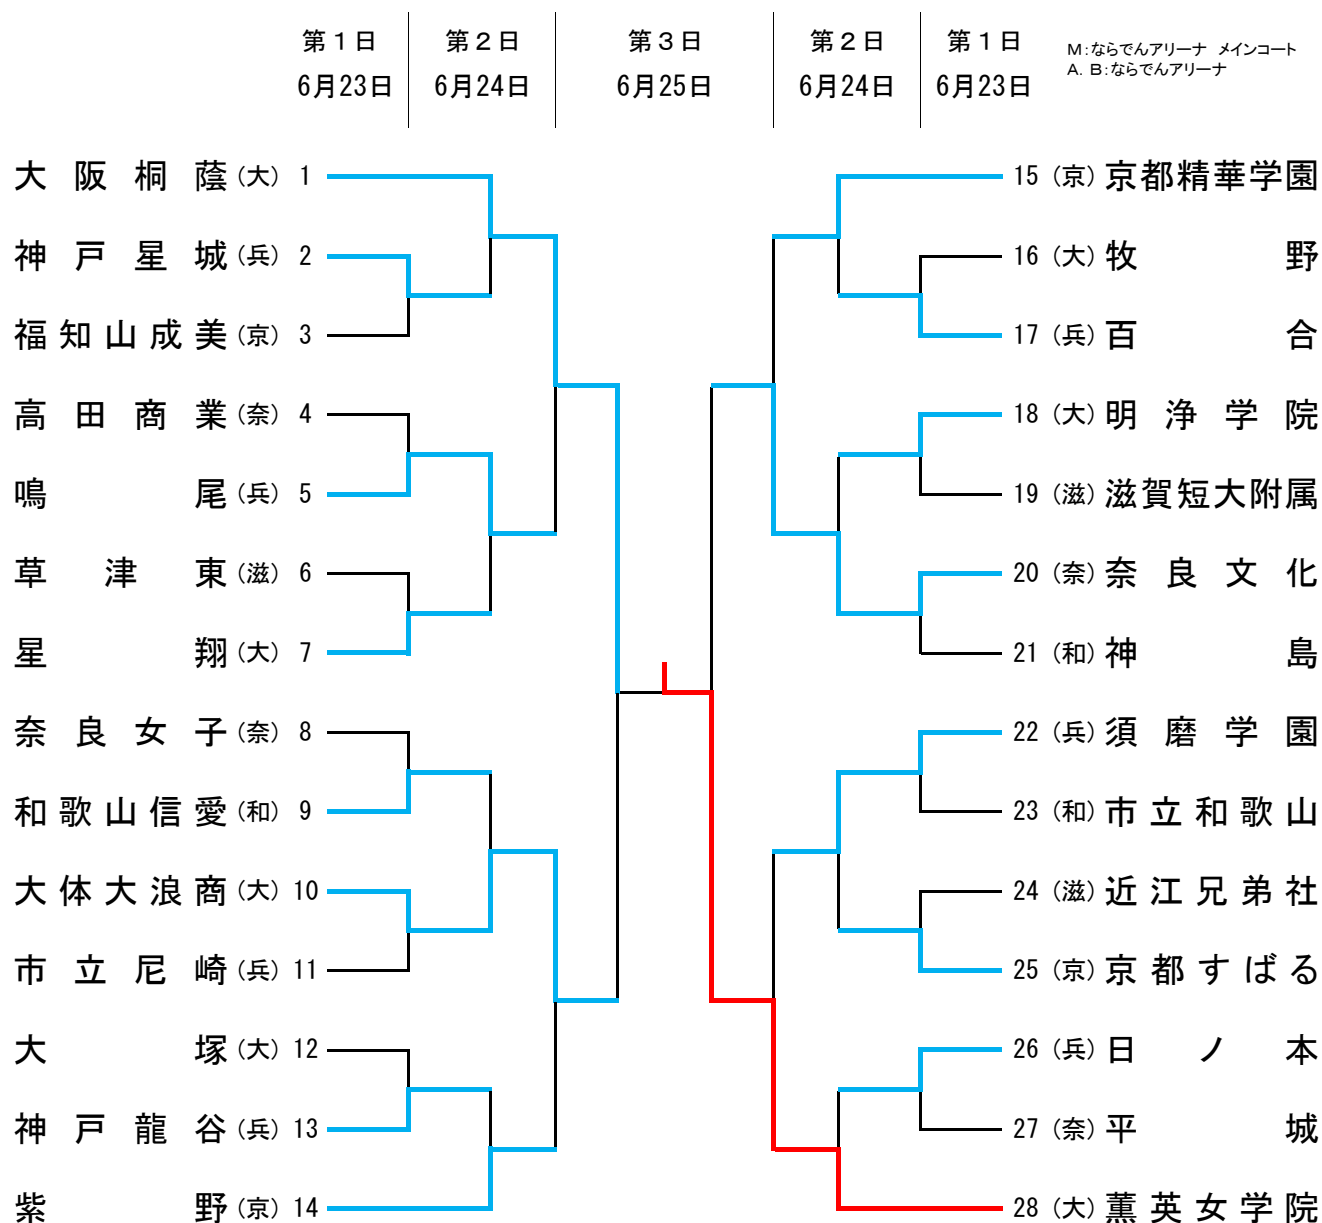

# 第64回近畿高等学校バスケットボール大会 《男子》

◎開会式は、6月23日(金) 8:40より行います。全チーム、ユニフォームで参加してください。

◎ユニフォームは、組み合わせ番号の若い方を淡色とし、ベンチはオフィシャル席に向かって右側とします。

◎貴重品・上靴・下靴・ボール等は各チームで管理してください。

◎各会場は、8:00に開館します。

◎試合結果を速報として(各試合終了後約45分)奈良県高体連ホームページに掲載します。

# 第64回近畿高等学校バスケットボール大会 《女子》

◎開会式は、6月23日(金) 8:40より行います。全チーム、ユニフォームで参加してください。

◎ユニフォームは、組み合わせ番号の若い方を淡色とし、ベンチはオフィシャル席に向かって右側とします。

◎貴重品・上靴・下靴・ボール等は各チームで管理してください。

◎各会場は、8:00に開館します。

◎試合結果を速報として(各試合終了後約45分)奈良県高体連ホームページに掲載します。