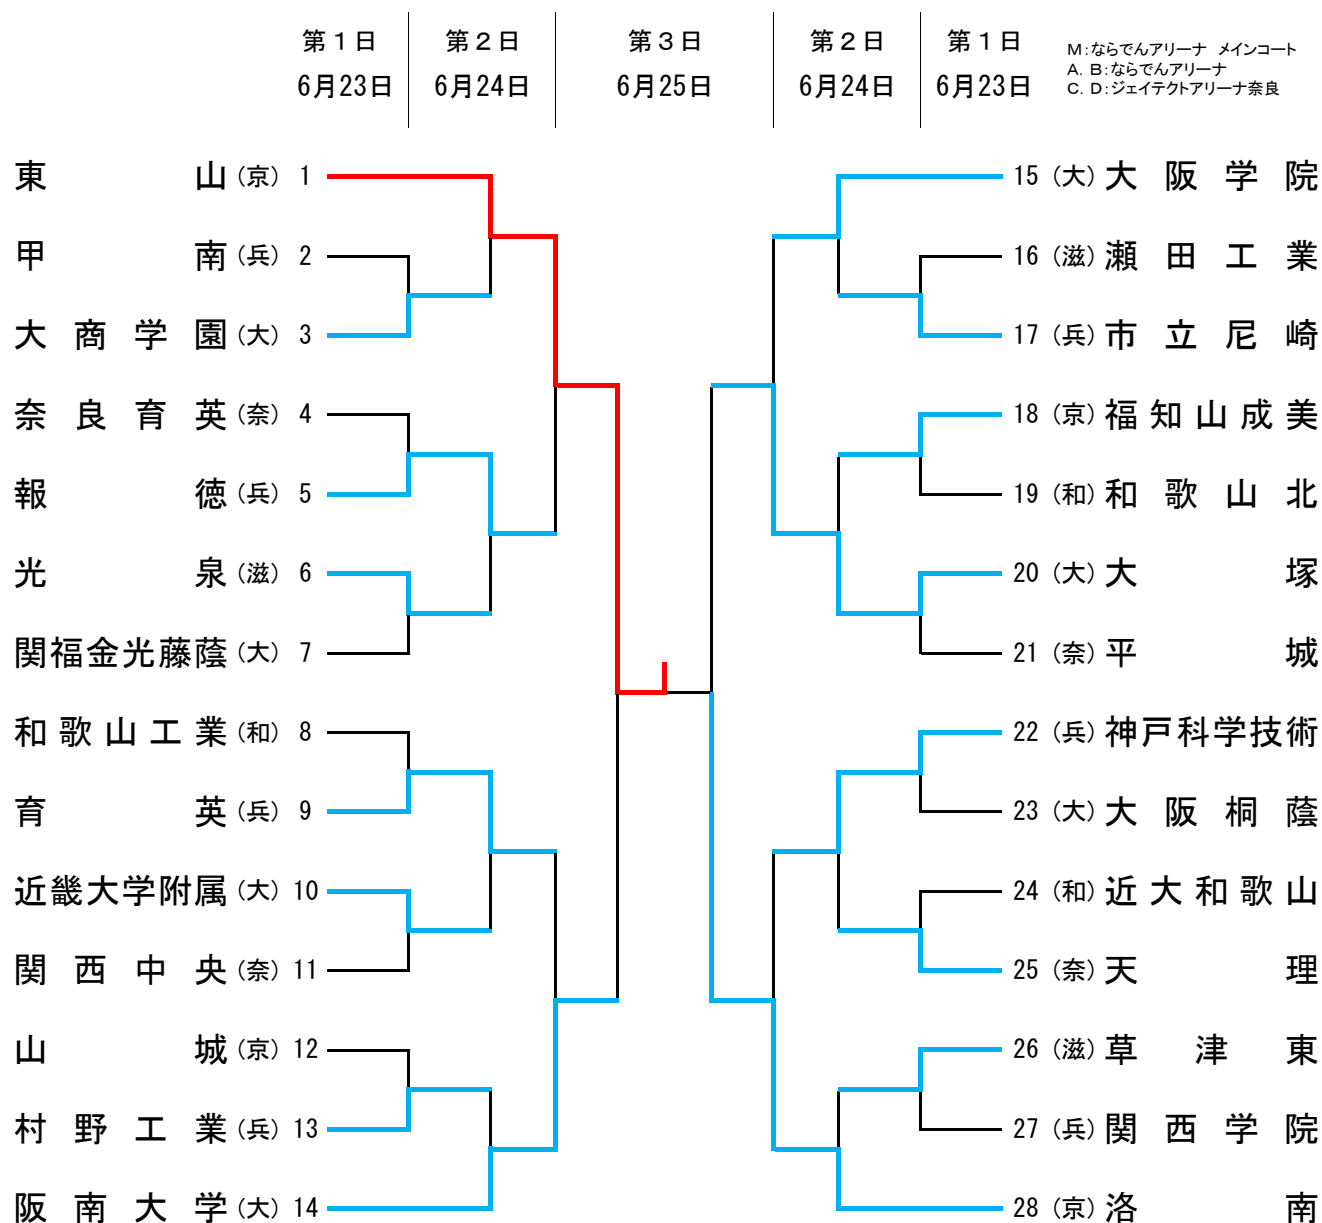

# 第64回近畿高等学校バスケットボール大会 《男子》

◎開会式は、6月23日(金) 8:40より行います。全チーム、ユニフォームで参加してください。

◎ユニフォームは、組み合わせ番号の若い方を淡色とし、ベンチはオフィシャル席に向かって右側とします。

◎貴重品・上靴・下靴・ボール等は各チームで管理してください。

◎各会場は、8:00に開館します。

◎試合結果を速報として(各試合終了後約45分)奈良県高体連ホームページに掲載します。

# 第64回近畿高等学校バスケットボール大会 《女子》

◎開会式は、6月23日(金) 8:40より行います。全チーム、ユニフォームで参加してください。

◎ユニフォームは、組み合わせ番号の若い方を淡色とし、ベンチはオフィシャル席に向かって右側とします。

◎貴重品・上靴・下靴・ボール等は各チームで管理してください。

◎各会場は、8:00に開館します。

◎試合結果を速報として(各試合終了後約45分)奈良県高体連ホームページに掲載します。