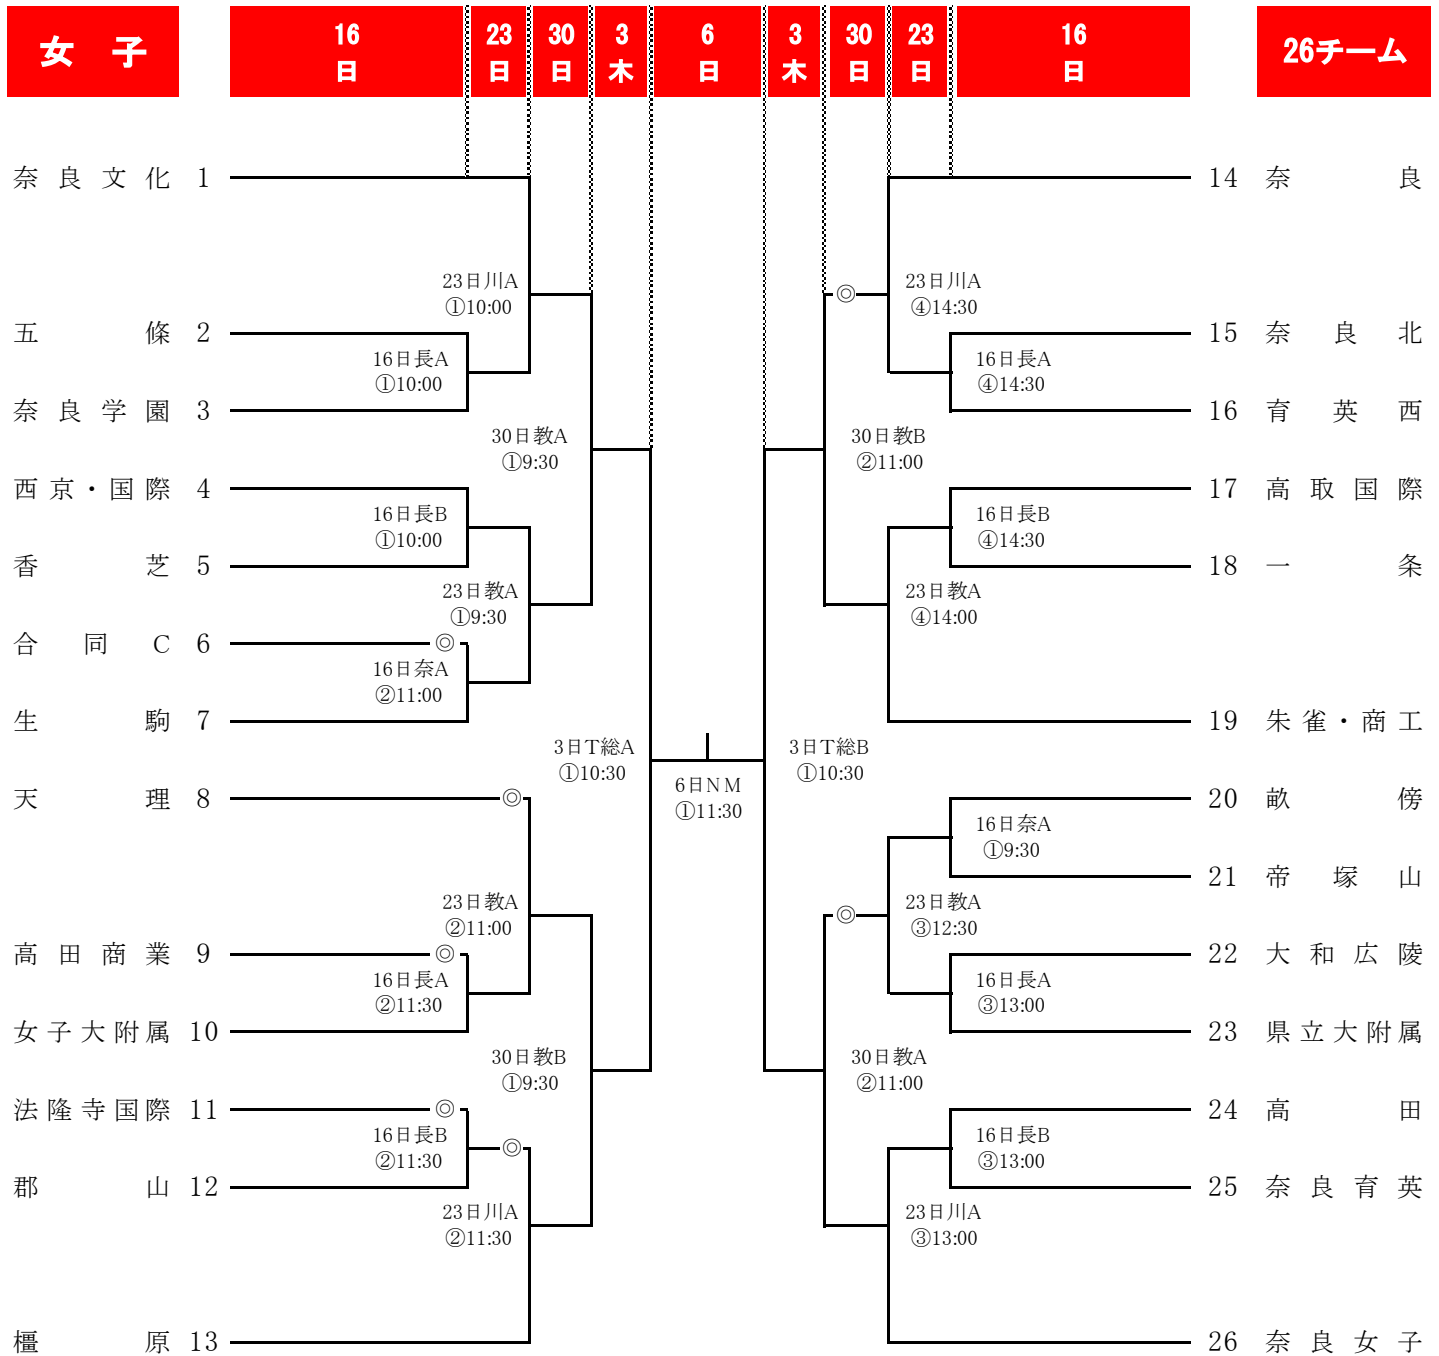

ウインターカップ2022 2022年度 第75回

全国高等学校バスケットボール選手権大会 奈良県予選

期日: 2022(令和4)年 10月15・16・22・23・29・30日 11月3・6日

※朱雀・商工・・・奈良朱雀・奈良商工 西京・国際・・・西の京・国際
●合同C・・・桜井・高円芸術

【会場】 N: ロートアリーナ奈良(奈良市中央体育館) 長: 天理市立総合体育館(長柄体育館)
T総: 大和高田市総合体育館(注: 9時開館です) 川: 川西町中央体育館
奈: 奈良高等学校 教: 天理教校学園高等学校

《注意事項》 ◎印のついているチームで、第1試合のTOをお願いします。