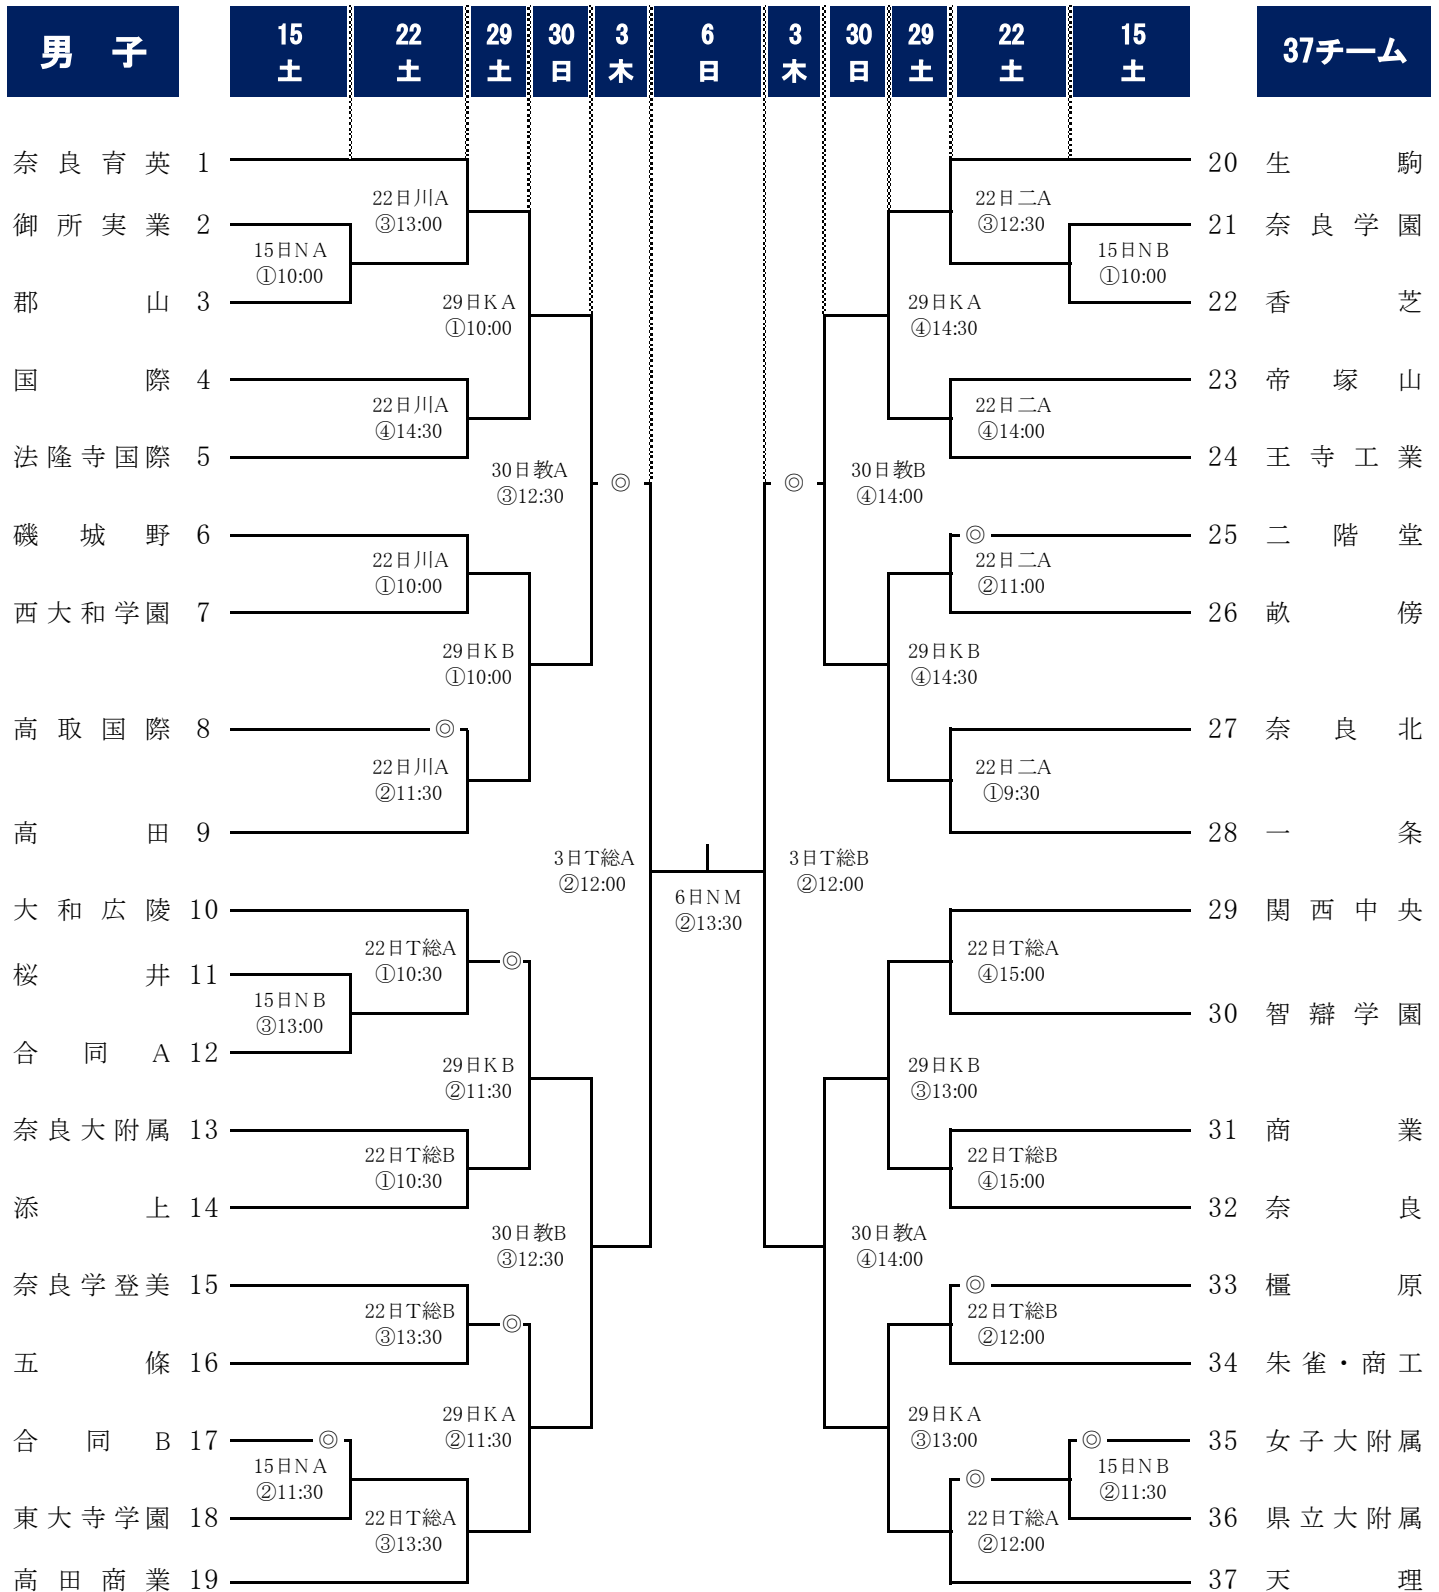

# ウインターカップ2022 2022年度 第75回

## 全国高等学校バスケットボール選手権大会 奈良県予選

期日:2022(令和4)年 10月15・16・22・23・29・30日 11月3・6日

※朱雀・商工・・・奈良朱雀・奈良商工

●合同A・・・高円・高円芸術・西和清陵 合同B・・・奈良南・榛生昇陽・宇陀・檀原学院・聖心学園

【会場】 N:ロートアリーナ奈良(奈良市中央体育館) K:ジェイテクトアリーナ奈良  
 T総:大和高田市総合体育館(注:9時開館です) 川:川西町中央体育館  
 二:二階堂高等学校 教:天理教校学園高等学校