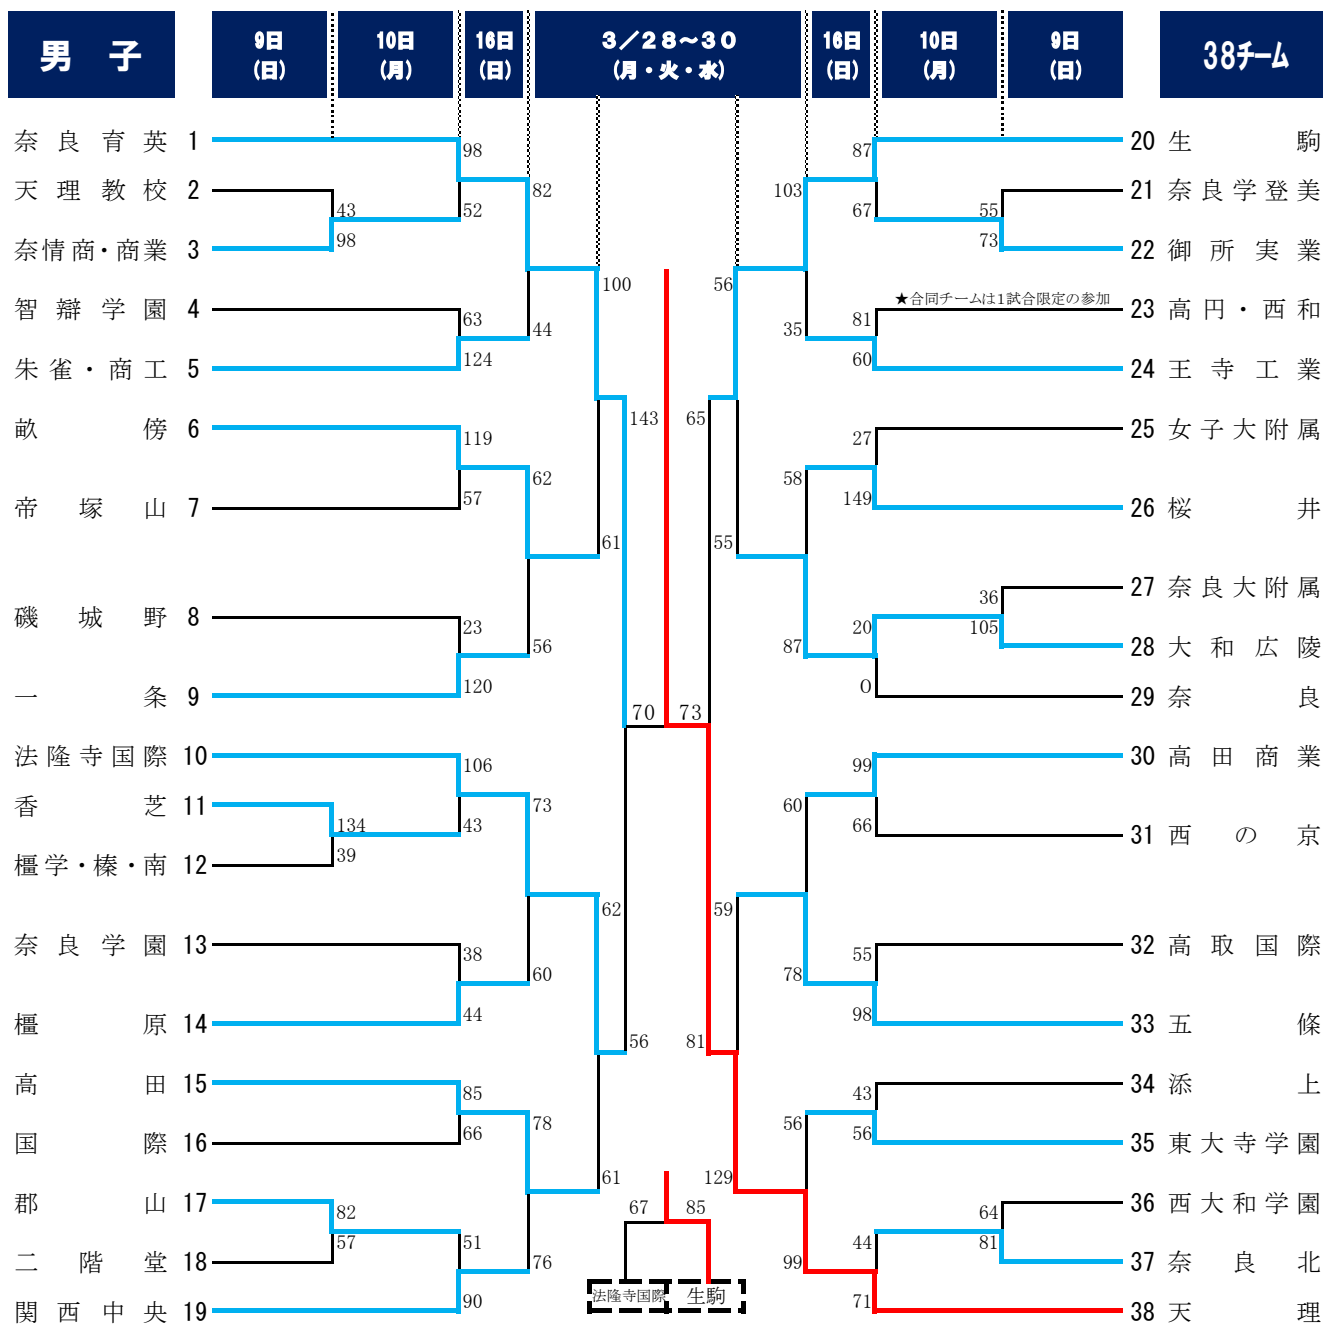

# 2021(令和3)年度 奈良県高等学校バスケットボール新人大会 兼 第32回近畿高等学校バスケットボール新人大会県予選

※朱雀・商工・・・奈良朱雀・奈良商工  
 ★合同 高円・西和・・・高円・高円芸術・西和清陵  
 K・・・ジェイテクトアリーナ奈良  
 ○TOの割り当ては別表(必ず確認してください)

# 2021(令和3)年度 奈良県高等学校バスケットボール新人大会 兼 第32回近畿高等学校バスケットボール新人大会県予選

※朱雀・商工・・・奈良朱雀・奈良商工

★合同 女附・奈附・・・女子大附属・奈良大附属

K・・・ジェイテクトアリーナ奈良

○5～7位決定トーナメント

桜井・榛昇・・・桜井・榛生昇陽

○TOの割り当ては別表(必ず確認してください)