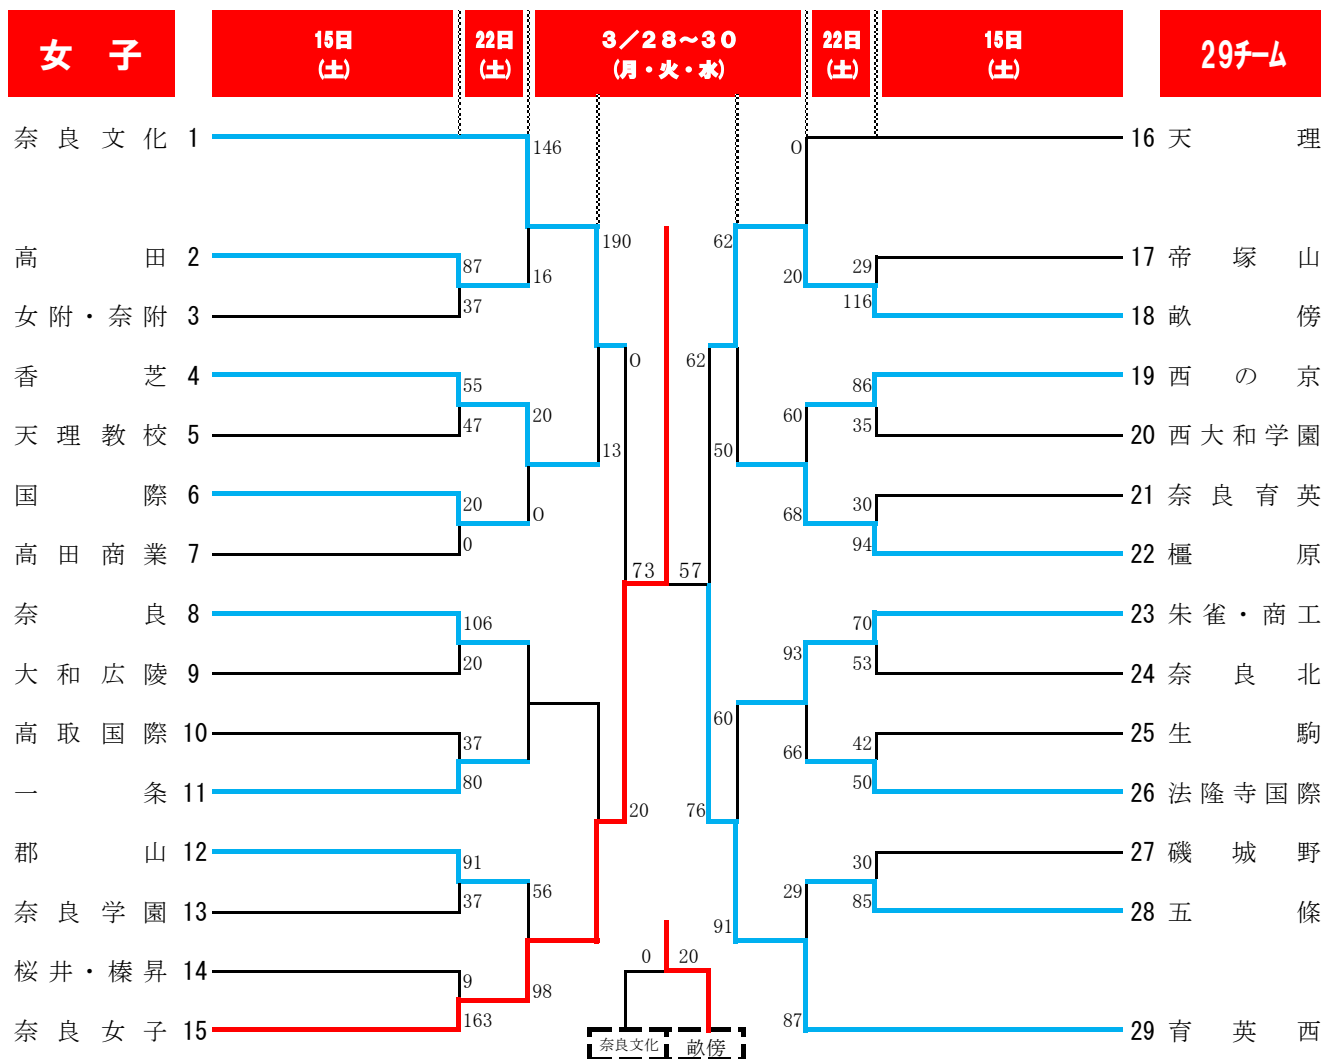

# 2021(令和3)年度 奈良県高等学校バスケットボール新人大会 兼 第32回近畿高等学校バスケットボール新人大会県予選

※朱雀・商工・・・奈良朱雀・奈良商工  
 ★合同 高円・西和・・・高円・高円芸術・西和清陵  
 K・・・ジェイテクトアリーナ奈良  
 ○TOの割り当ては別表(必ず確認してください)

# 2021(令和3)年度 奈良県高等学校バスケットボール新人大会 兼 第32回近畿高等学校バスケットボール新人大会県予選

※朱雀・商工・・・奈良朱雀・奈良商工

★合同 女附・奈附・・・女子大附属・奈良大附属

K・・・ジェイテクトアリーナ奈良

○5～7位決定トーナメント

桜井・榛昇・・・桜井・榛生昇陽

○TOの割り当ては別表(必ず確認してください)