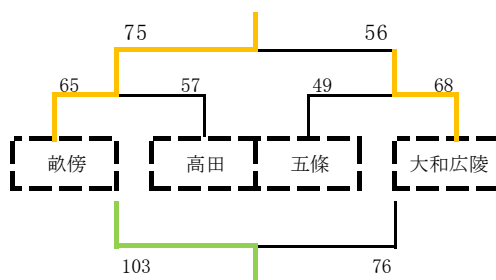

# 2021(令和3)年度 奈良県高等学校バスケットボール新人大会 兼 第32回近畿高等学校バスケットボール新人大会県予選

※朱雀・商工・・・奈良朱雀・奈良商工  
 ★合同 高円・西和・・・高円・高円芸術・西和清陵  
 K・・・ジェイテクトアリーナ奈良  
 ○TOの割り当ては別表(必ず確認してください)

# 2021(令和3)年度 奈良県高等学校バスケットボール新人大会 兼 第32回近畿高等学校バスケットボール新人大会県予選

※朱雀・商工・・・奈良朱雀・奈良商工

★合同 女附・奈附・・・女子大附属・奈良大附属

K・・・ジェイテクトアリーナ奈良

○5～7位決定トーナメント

桜井・榛昇・・・桜井・榛生昇陽

○TOの割り当ては別表(必ず確認してください)