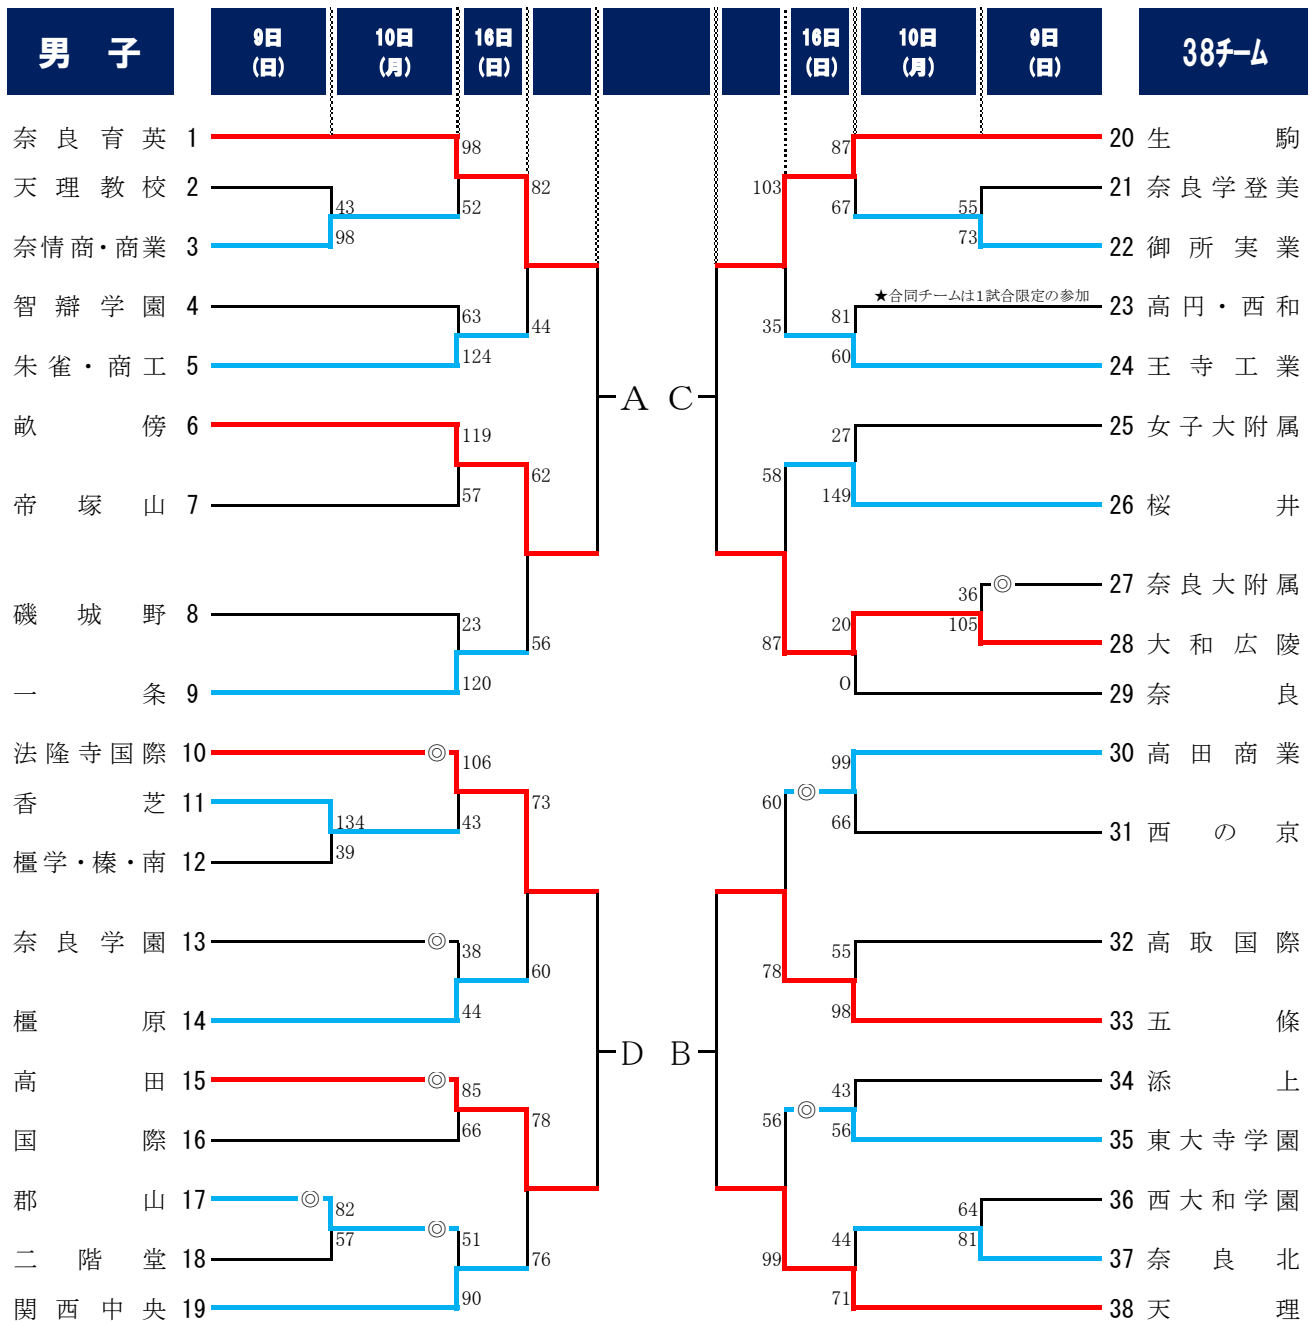

2021(令和3)年度 奈良県高等学校バスケットボール新人大会 兼 第32回近畿高等学校バスケットボール新人大会県予選

※朱雀・商工・・・奈良朱雀・奈良商工 奈情商・商業・・・奈良情報商業・商業
 ★合同 高円・西和・・・高円・高円芸術・西和清陵 樫学・榛・南・・・樫原学院・榛生昇陽・奈良南

23日以降の試合は、新型コロナウイルス感染拡大のため、延期となりました。
 日時等詳細は後日アップさせていただきます。

2021(令和3)年度 奈良県高等学校バスケットボール新人大会 兼 第32回近畿高等学校バスケットボール新人大会県予選

※朱雀・商工・・・奈良朱雀・奈良商工

★合同 女附・奈附・・・女子大附属・奈良大附属 桜井・榛昇・・・桜井・榛生昇陽

23日以降の試合は、新型コロナウイルス感染拡大のため、延期となりました。
日時等詳細は後日アップさせていただきます。