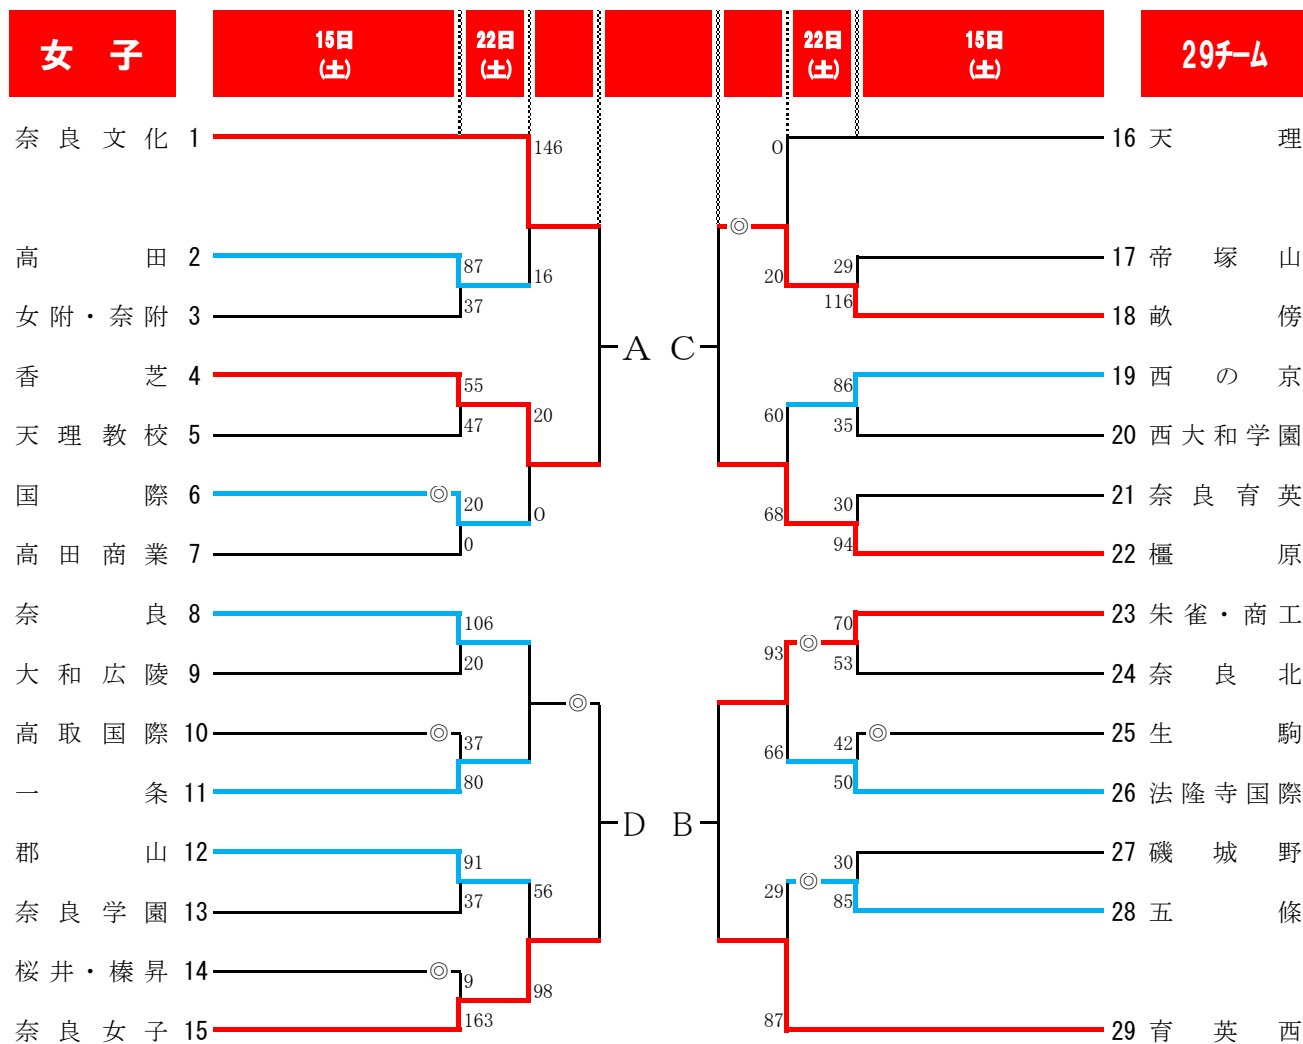

2021(令和3)年度 奈良県高等学校バスケットボール新人大会 兼 第32回近畿高等学校バスケットボール新人大会県予選

※朱雀・商工・・・奈良朱雀・奈良商工 奈情商・商業・・・奈良情報商業・商業
 ★合同 高円・西和・・・高円・高円芸術・西和清陵 樫学・榛・南・・・樫原学院・榛生昇陽・奈良南

23日以降の試合は、新型コロナウイルス感染拡大のため、延期となりました。
 日時等詳細は後日アップさせていただきます。

2021(令和3)年度 奈良県高等学校バスケットボール新人大会 兼 第32回近畿高等学校バスケットボール新人大会県予選

※朱雀・商工・・・奈良朱雀・奈良商工

★合同 女附・奈附・・・女子大附属・奈良大附属 桜井・榛昇・・・桜井・榛生昇陽

23日以降の試合は、新型コロナウイルス感染拡大のため、延期となりました。
日時等詳細は後日アップさせていただきます。