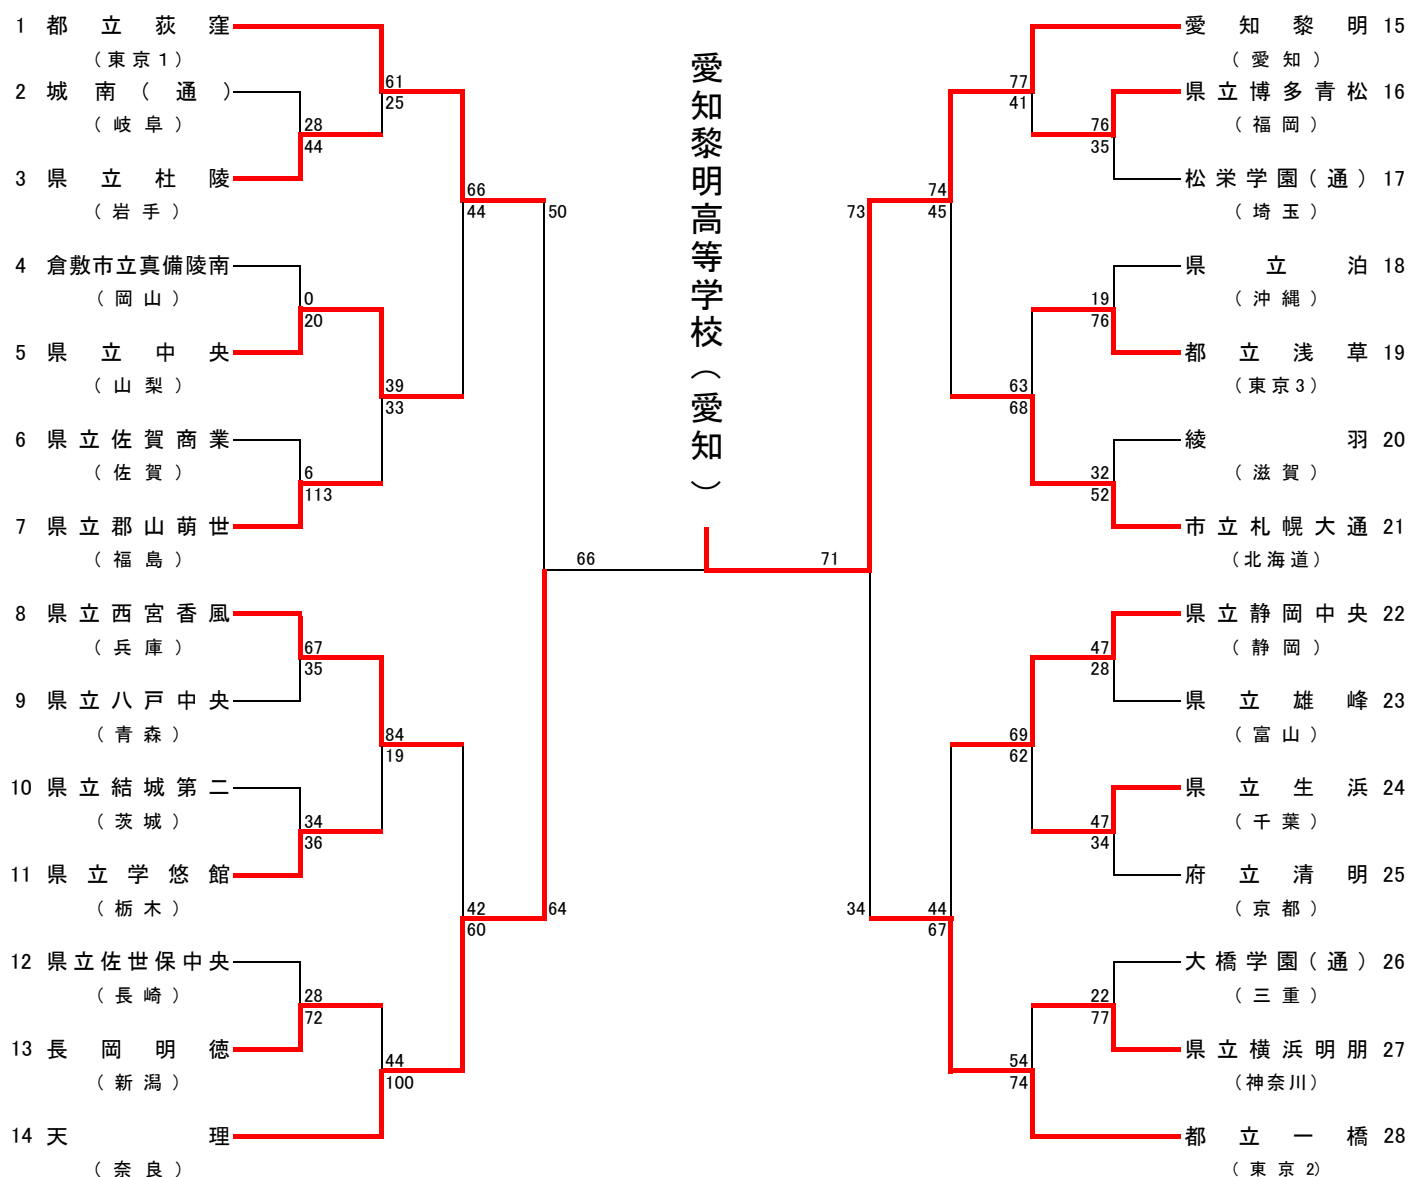

第 28 回 全国高等学校定時制通信制バスケットボール大会

女子 対 戦 表

優勝
準優勝
第3位
第3位

愛知県代表 愛知黎明高等学校
奈良県代表 天理高等学校第二部
東京都代表 都立一橋高等学校
東京都代表 都立荻窪高等学校

優秀選手 伊藤 百花 (愛知黎明高等学校)
都築 幸夜 (愛知黎明高等学校)
河野 千夏 (天理高等学校第二部)
平野 ほのか (天理高等学校第二部)
田中 葵 (都立一橋高等学校)

(公財)石澤奨学会 理事長賞
清水 さわ (都立荻窪高等学校)