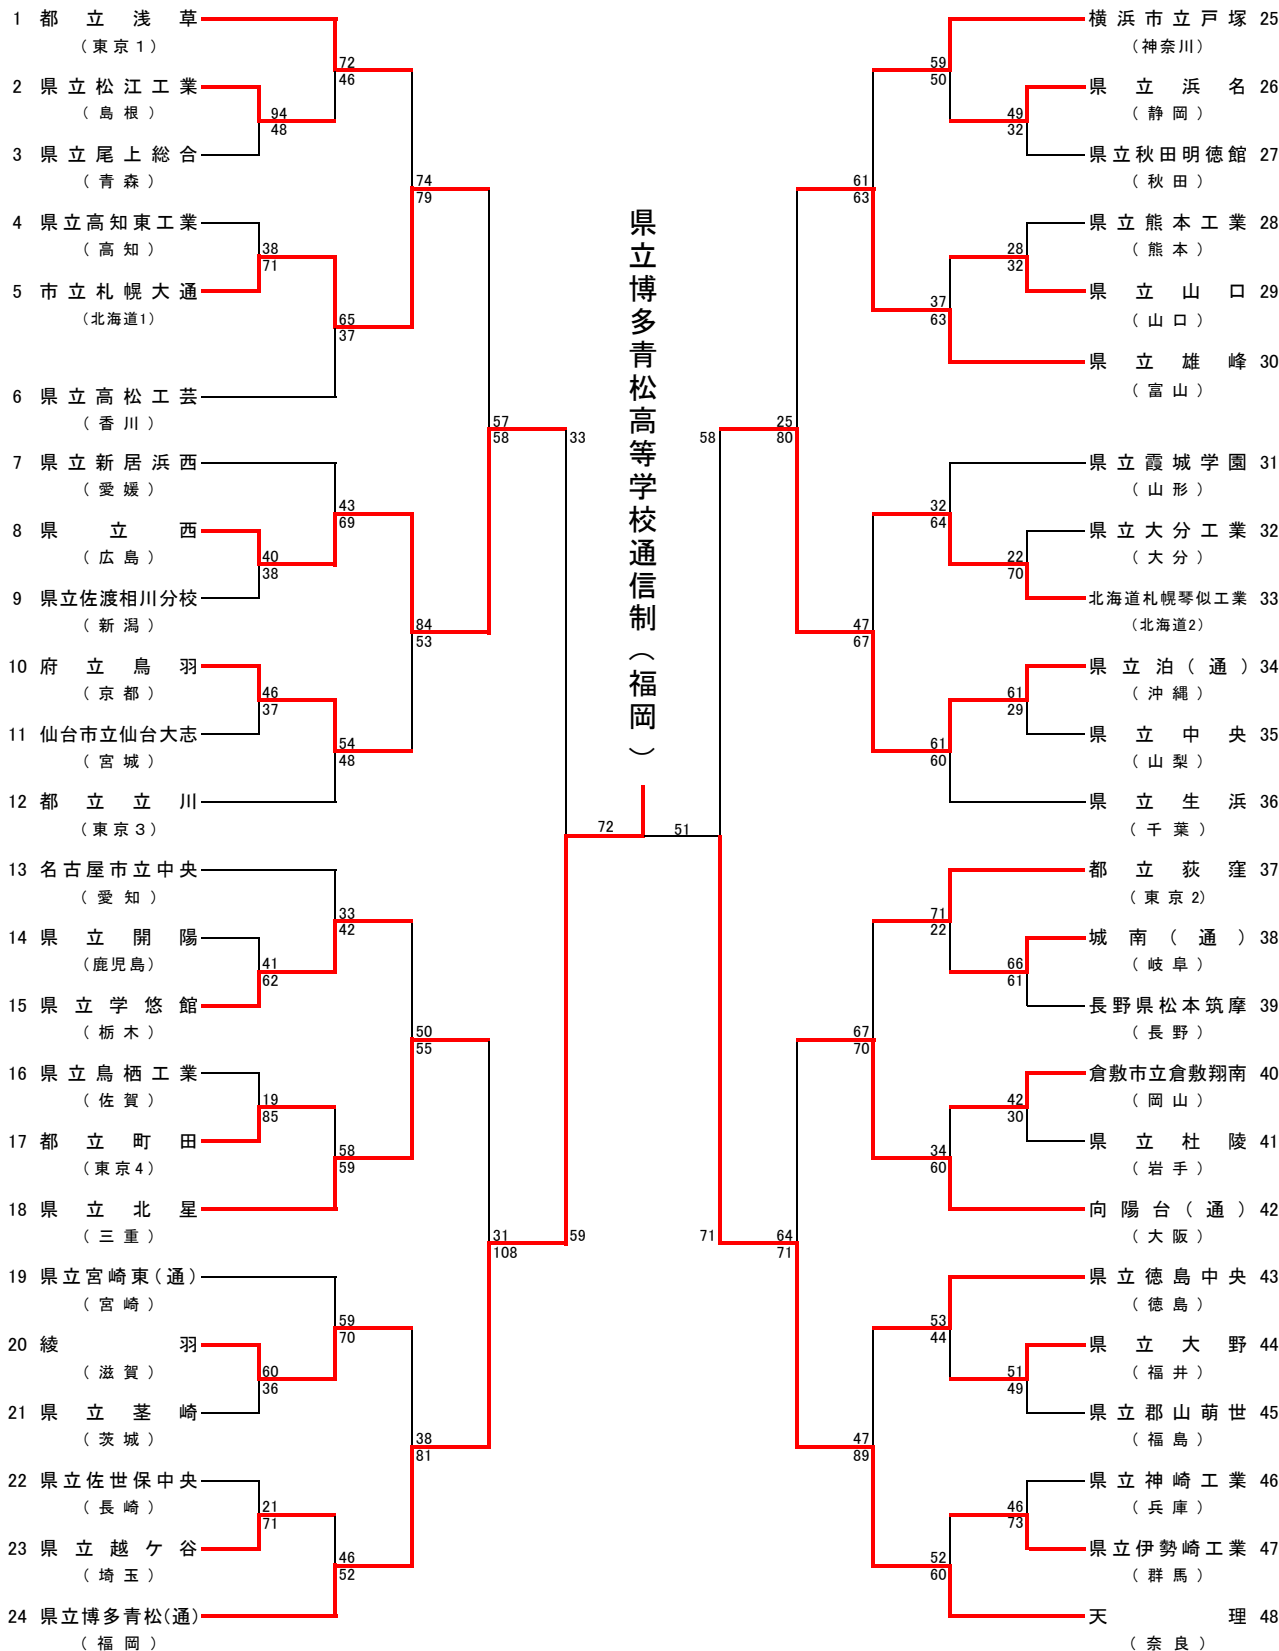

第 28 回 全国高等学校定時制通信制バスケットボール大会

男子 対 戦 表

優勝 福岡県代表 県立博多青松高等学校通信制
 準優勝 奈良県代表 天理高等学校第二部
 第3位 広島県代表 県立西高等学校通信制
 第3位 沖縄県代表 県立泊高等学校通信制

優秀選手 江藤 直樹 (県立博多青松高等学校通信制)
 西山 誠之輔 (県立博多青松高等学校通信制)
 田中 一世 (天理高等学校第二部)
 光本 陸 (県立西高等学校通信制)
 東 響 (県立泊高等学校通信制)