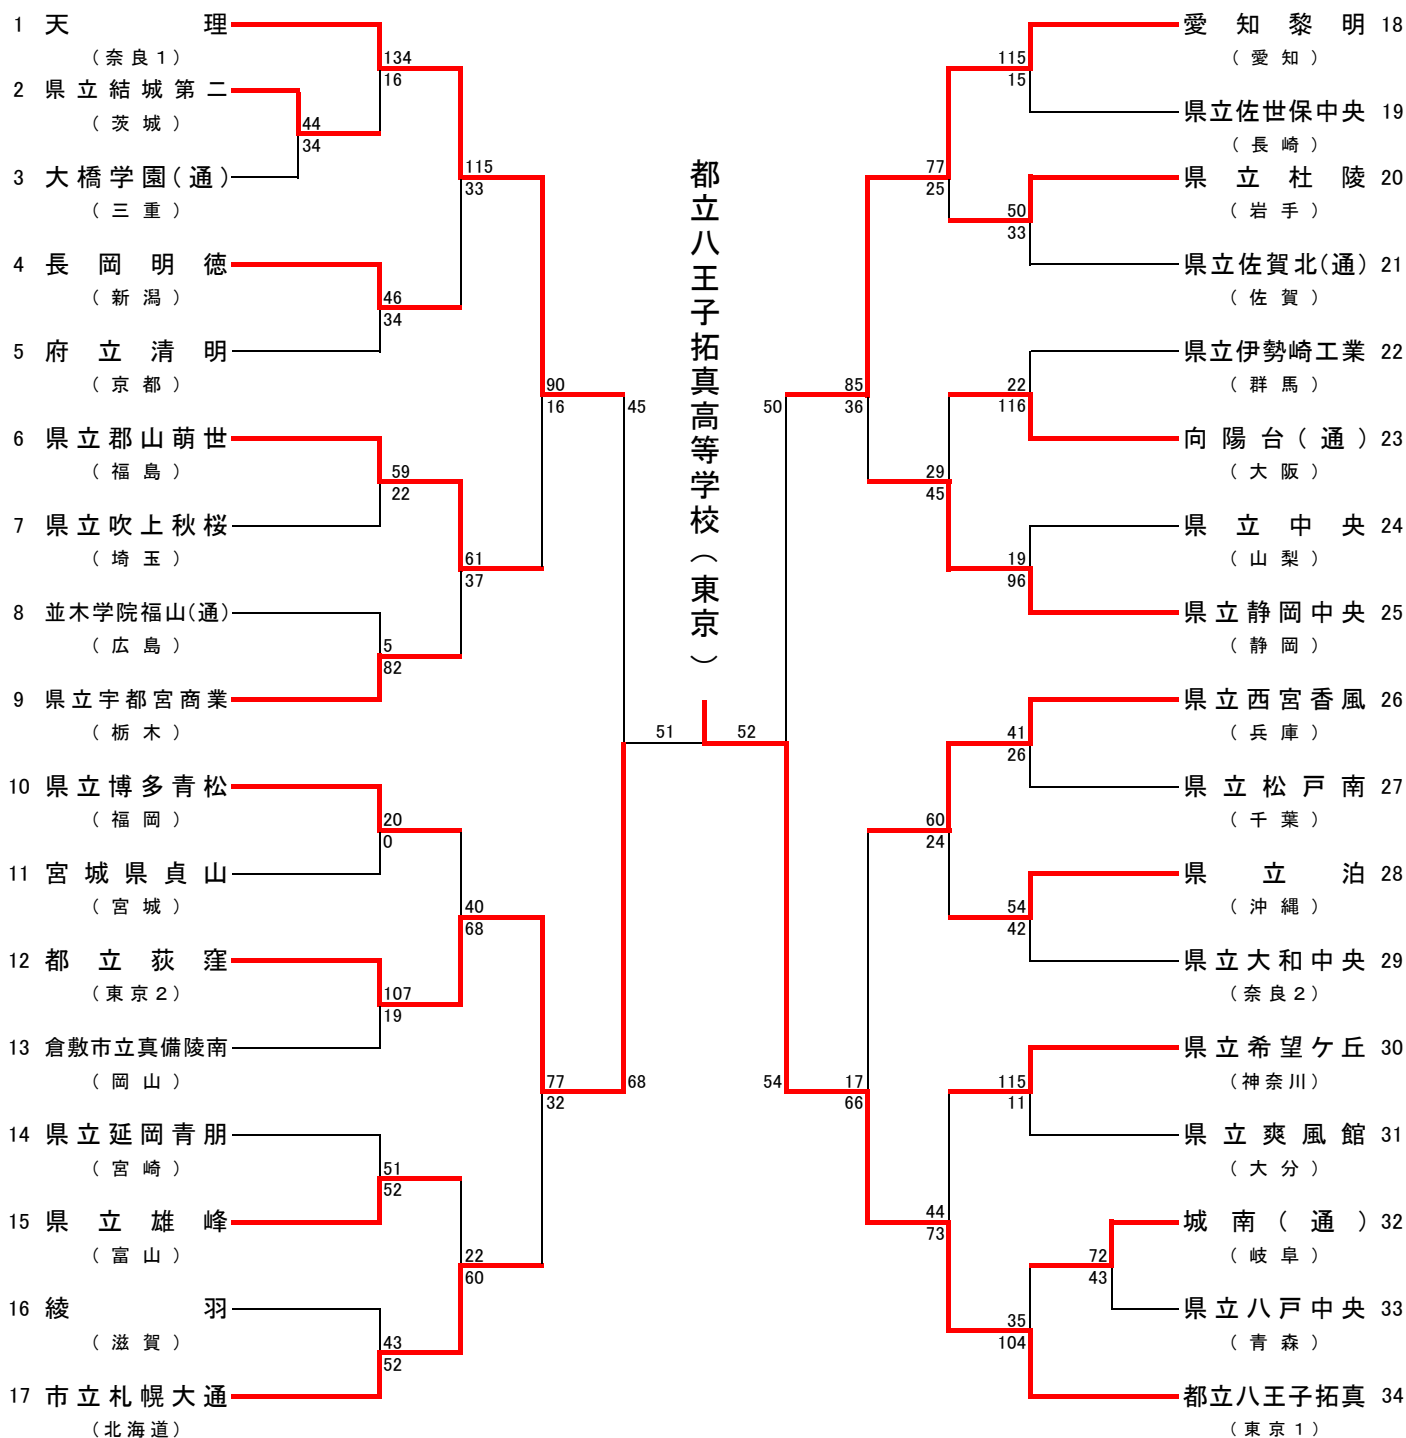

第 27 回 全国高等学校定時制通信制バスケットボール大会

女子 対 戦 表

優勝 東京都代表 都立八王子拓真高等学校
準優勝 東京都代表 都立荻窪高等学校
第3位 愛知県代表 愛知黎明高等学校
第3位 奈良県代表 天理高等学校第二部

優秀選手 佐藤 亜鐘 (都立八王子拓真高等学校)
土佐 咲来 (都立八王子拓真高等学校)
水江 智梨 (都立荻窪高等学校)
馬場 菜穂子 (都立荻窪高等学校)
桑原 歩美 (天理高等学校第二部)

(公財)石澤奨学会 理事長賞
渡邊 花純 (愛知黎明高等学校)