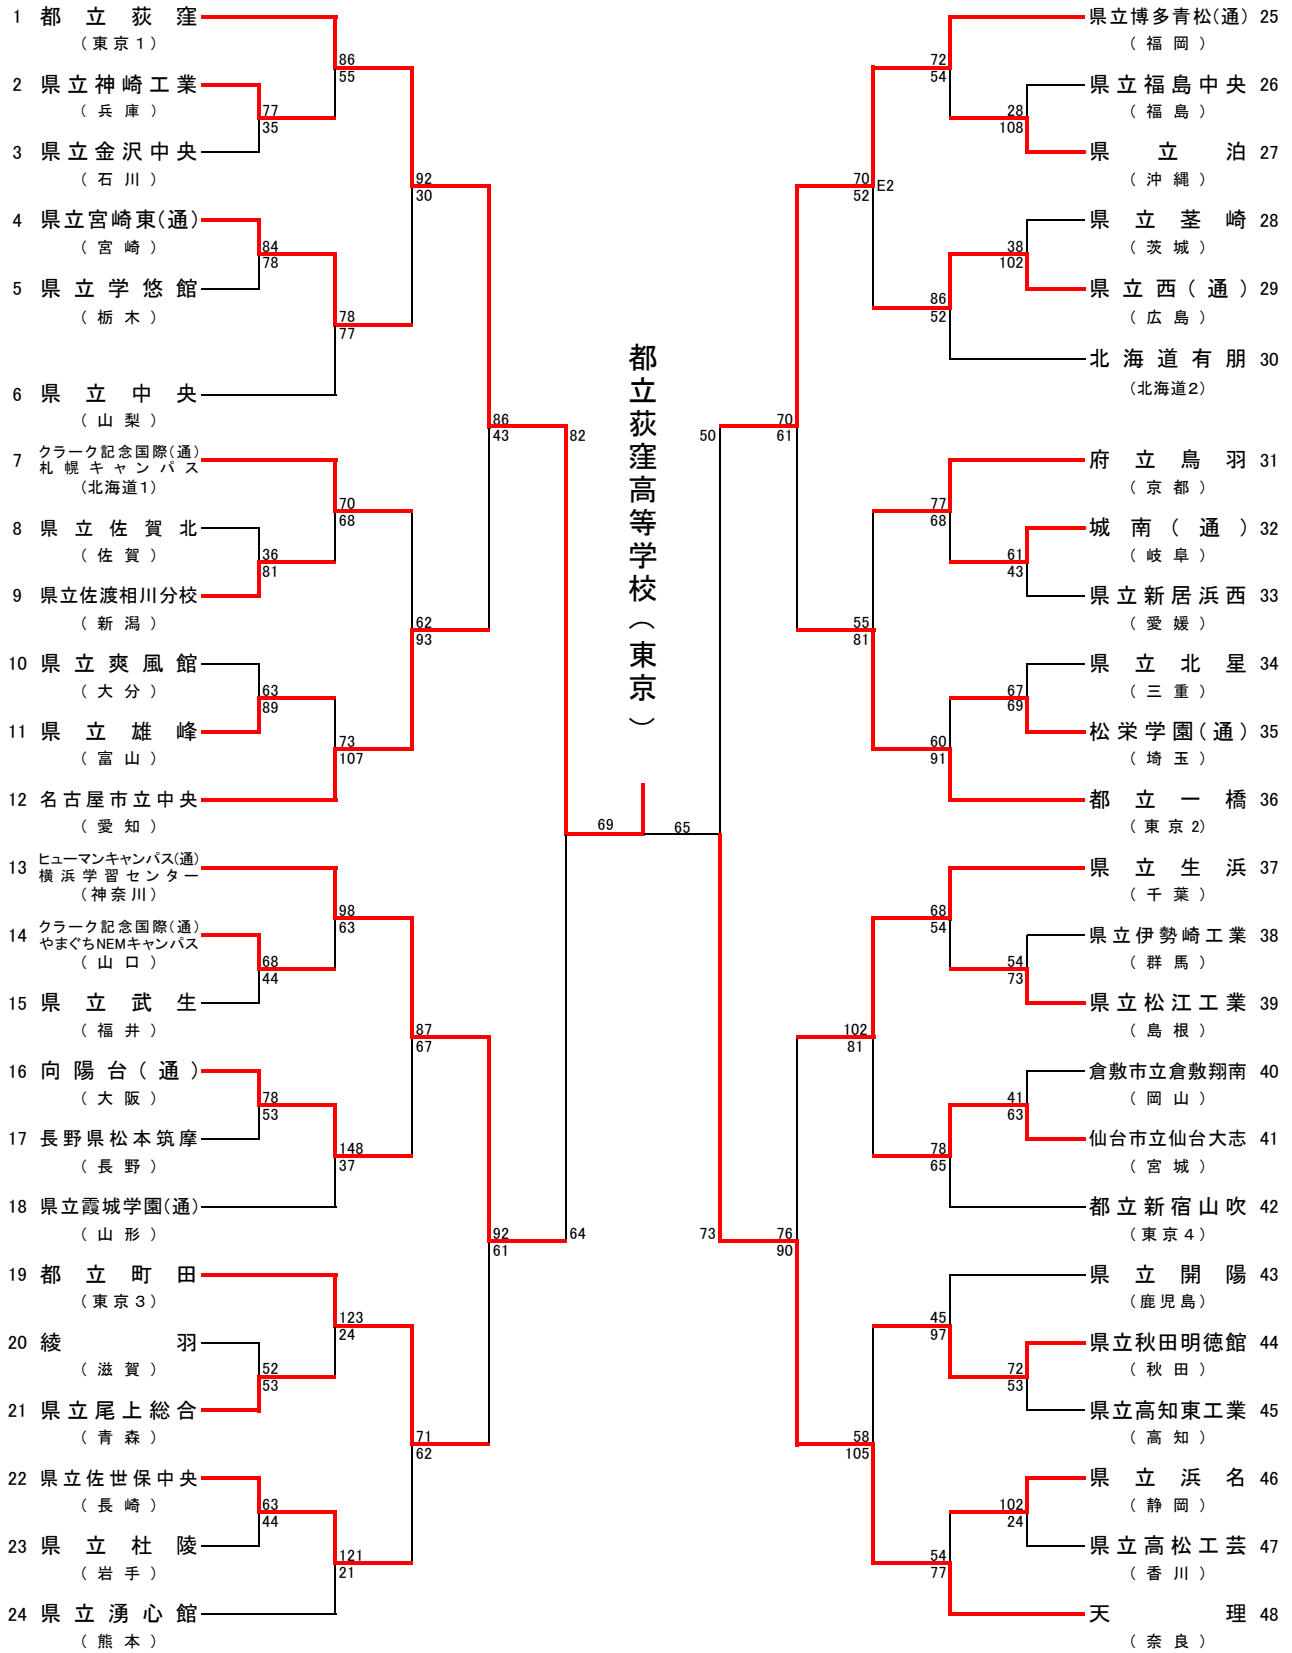

# 第 27 回 全国高等学校定時制通信制バスケットボール大会

## 男子 対 戦 表

**優勝** 東京都代表 都立荻窪高等学校  
**準優勝** 奈良県代表 天理高等学校第二部  
**第3位** 神奈川県代表 ヒューマンキャンパス高等学校通信制  
**第3位** 福岡県代表 県立博多青松高等学校通信制

**優秀選手** 岡本 一斗 (都立荻窪高等学校)  
 伊藤 力也 (都立荻窪高等学校)  
 緑川 太郎 (天理高等学校第二部)  
 海老澤 龍真 (ヒューマンキャンパス高等学校通信制)  
 西山 誠之輔 (県立博多青松高等学校通信制)