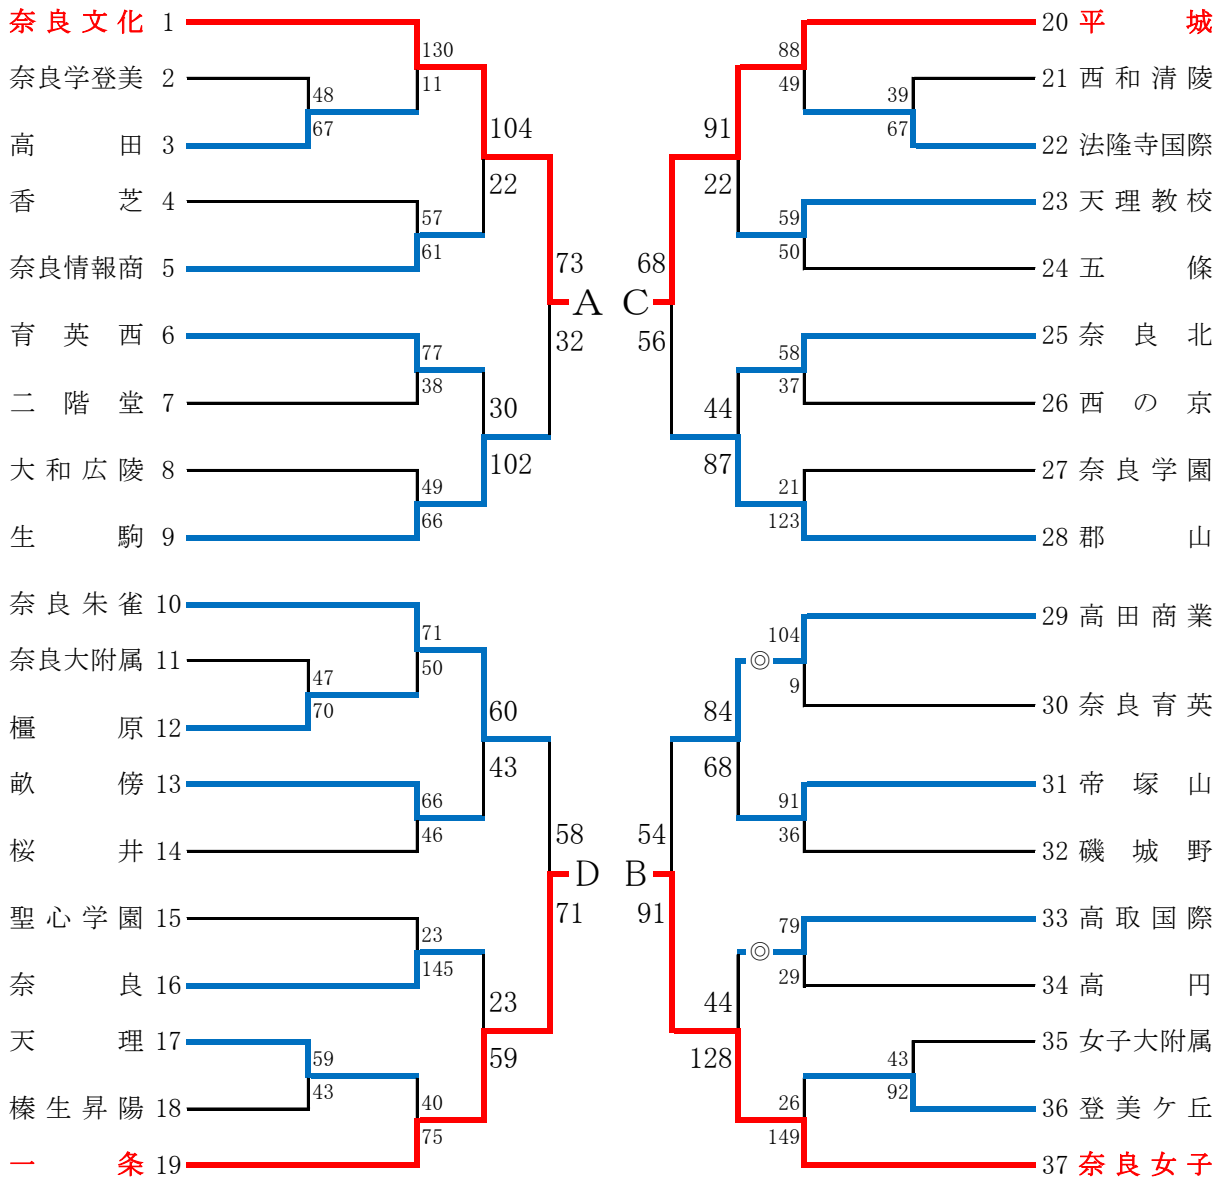

2014(平成26)年度全国高校総合体育大会県予選 兼 第61回近畿高校バスケットボール選手権大会県予選

= 男子の部 = 44チーム

= 女子の部 = 37チーム

《注意事項》 決勝リーグを行う。

◎印のついているチームで、第1試合(第2試合)のTOをお願いします。

【会場】 T総:大和高田市総合体育館 K:県立檀原公苑第一体育館
 檀:檀原高校 御:御所実業高校 奈学:奈良学園高校
 大広:大和広陵高校 N:奈良市中央体育館