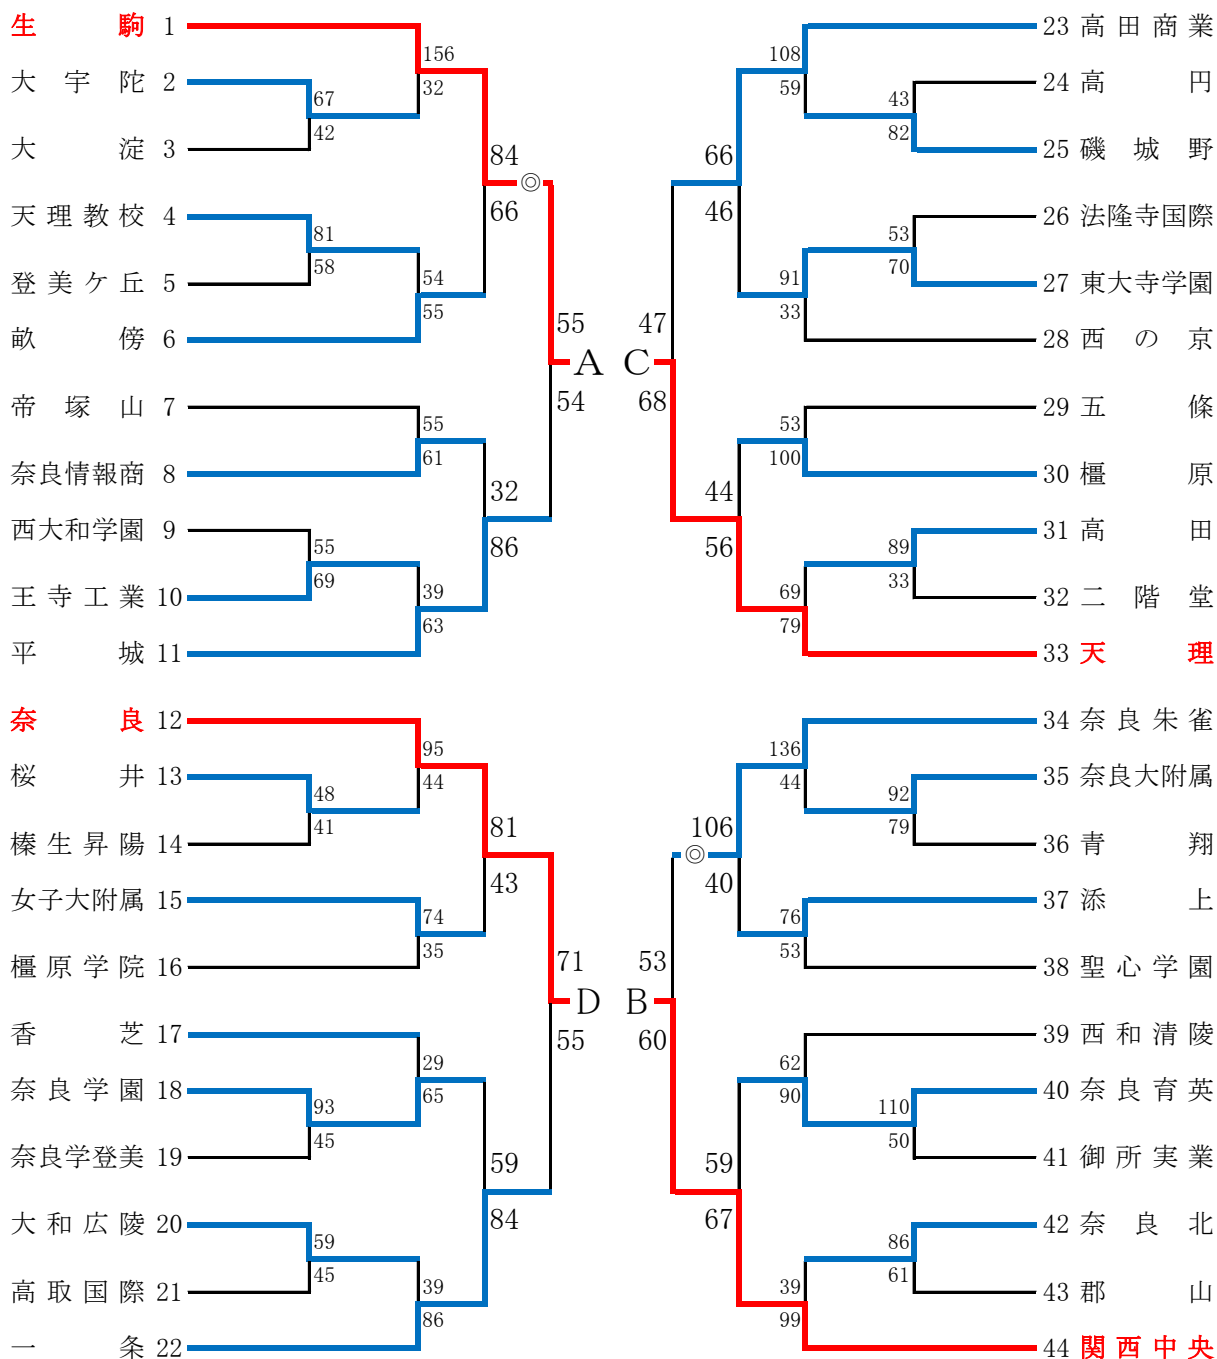

2014(平成26)年度全国高校総合体育大会県予選 兼 第61回近畿高校バスケットボール選手権大会県予選

= 男子の部 = 44チーム

= 女子の部 = 37チーム

《注意事項》 決勝リーグを行う。

◎印のついているチームで、第1試合(第2試合)のTOをお願いします。

【会場】 T総:大和高田市総合体育館 K:県立檀原公苑第一体育館
 檀:檀原高校 御:御所実業高校 奈学:奈良学園高校
 大広:大和広陵高校 N:奈良市中央体育館