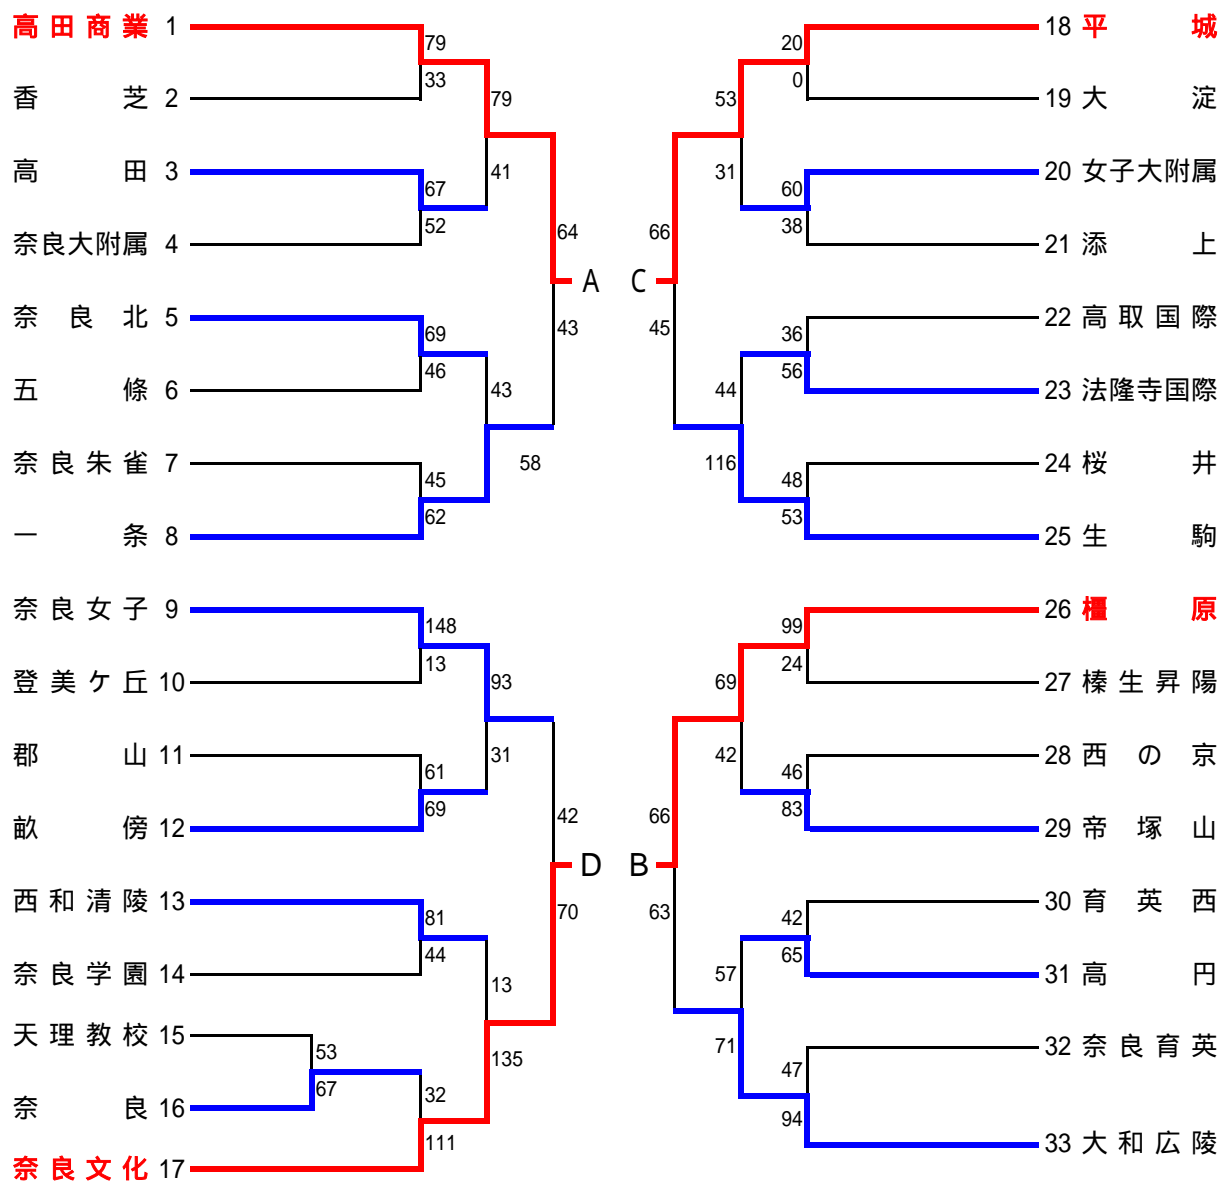

2011(平成23)年度 奈良県高等学校バスケットボール新人大会 兼 第22回近畿高等学校新人大会県予選

期日: 2012(平成24)年1月14・15・21・22・28・29日

= 男子の部 = 42チーム

【 会 場 】 T総:高田市総合体育館

(注意事項) 決勝リーグを行う。

2011(平成23)年度 奈良県高等学校バスケットボール新人大会
兼 第22回近畿高等学校新人大会県予選

期日:2012(平成24)年1月14・15・21・22・28・29日

= 女子の部 = 33チーム

【会場】 T総:高田市総合体育館

(注意事項) 決勝リーグを行う。