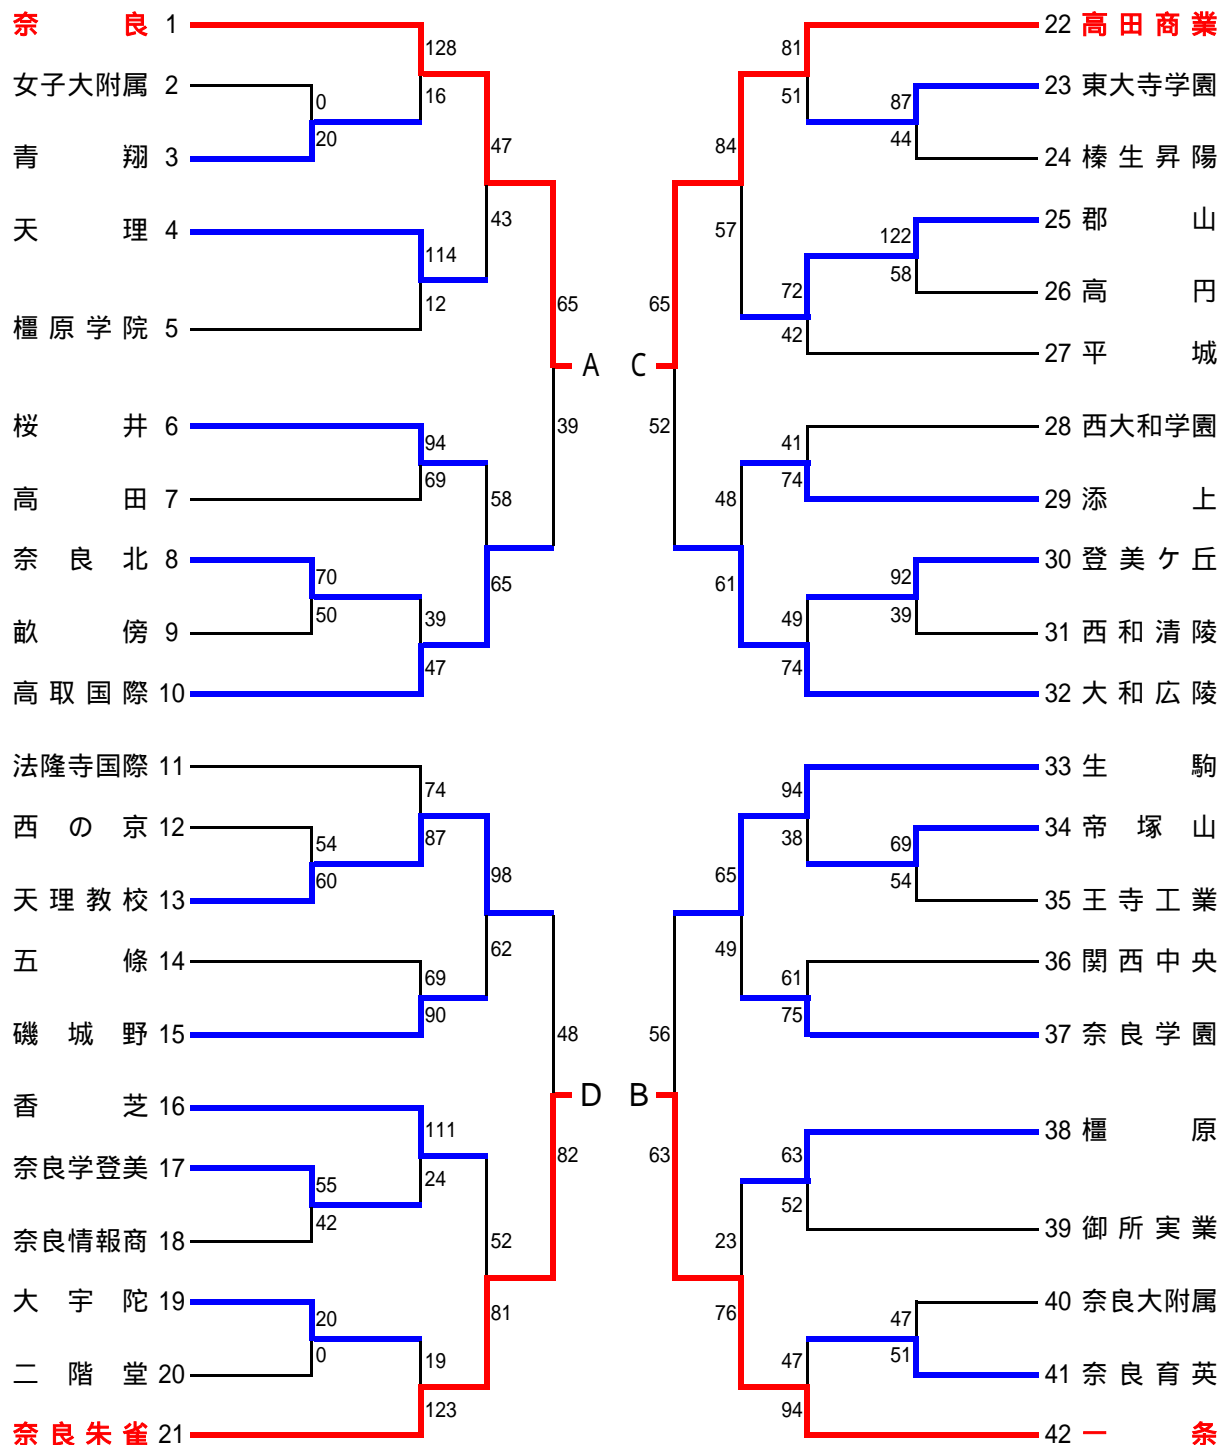

2011(平成23)年度 奈良県高等学校バスケットボール新人大会 兼 第22回近畿高等学校新人大会県予選

期日: 2012(平成24)年1月14・15・21・22・28・29日

= 男子の部 = 42チーム

【 会 場 】 T総:高田市総合体育館

(注意事項) 決勝リーグを行う。

2011(平成23)年度 奈良県高等学校バスケットボール新人大会
兼 第22回近畿高等学校新人大会県予選

期日:2012(平成24)年1月14・15・21・22・28・29日

= 女子の部 = 33チーム

【会場】 T総:高田市総合体育館

(注意事項) 決勝リーグを行う。